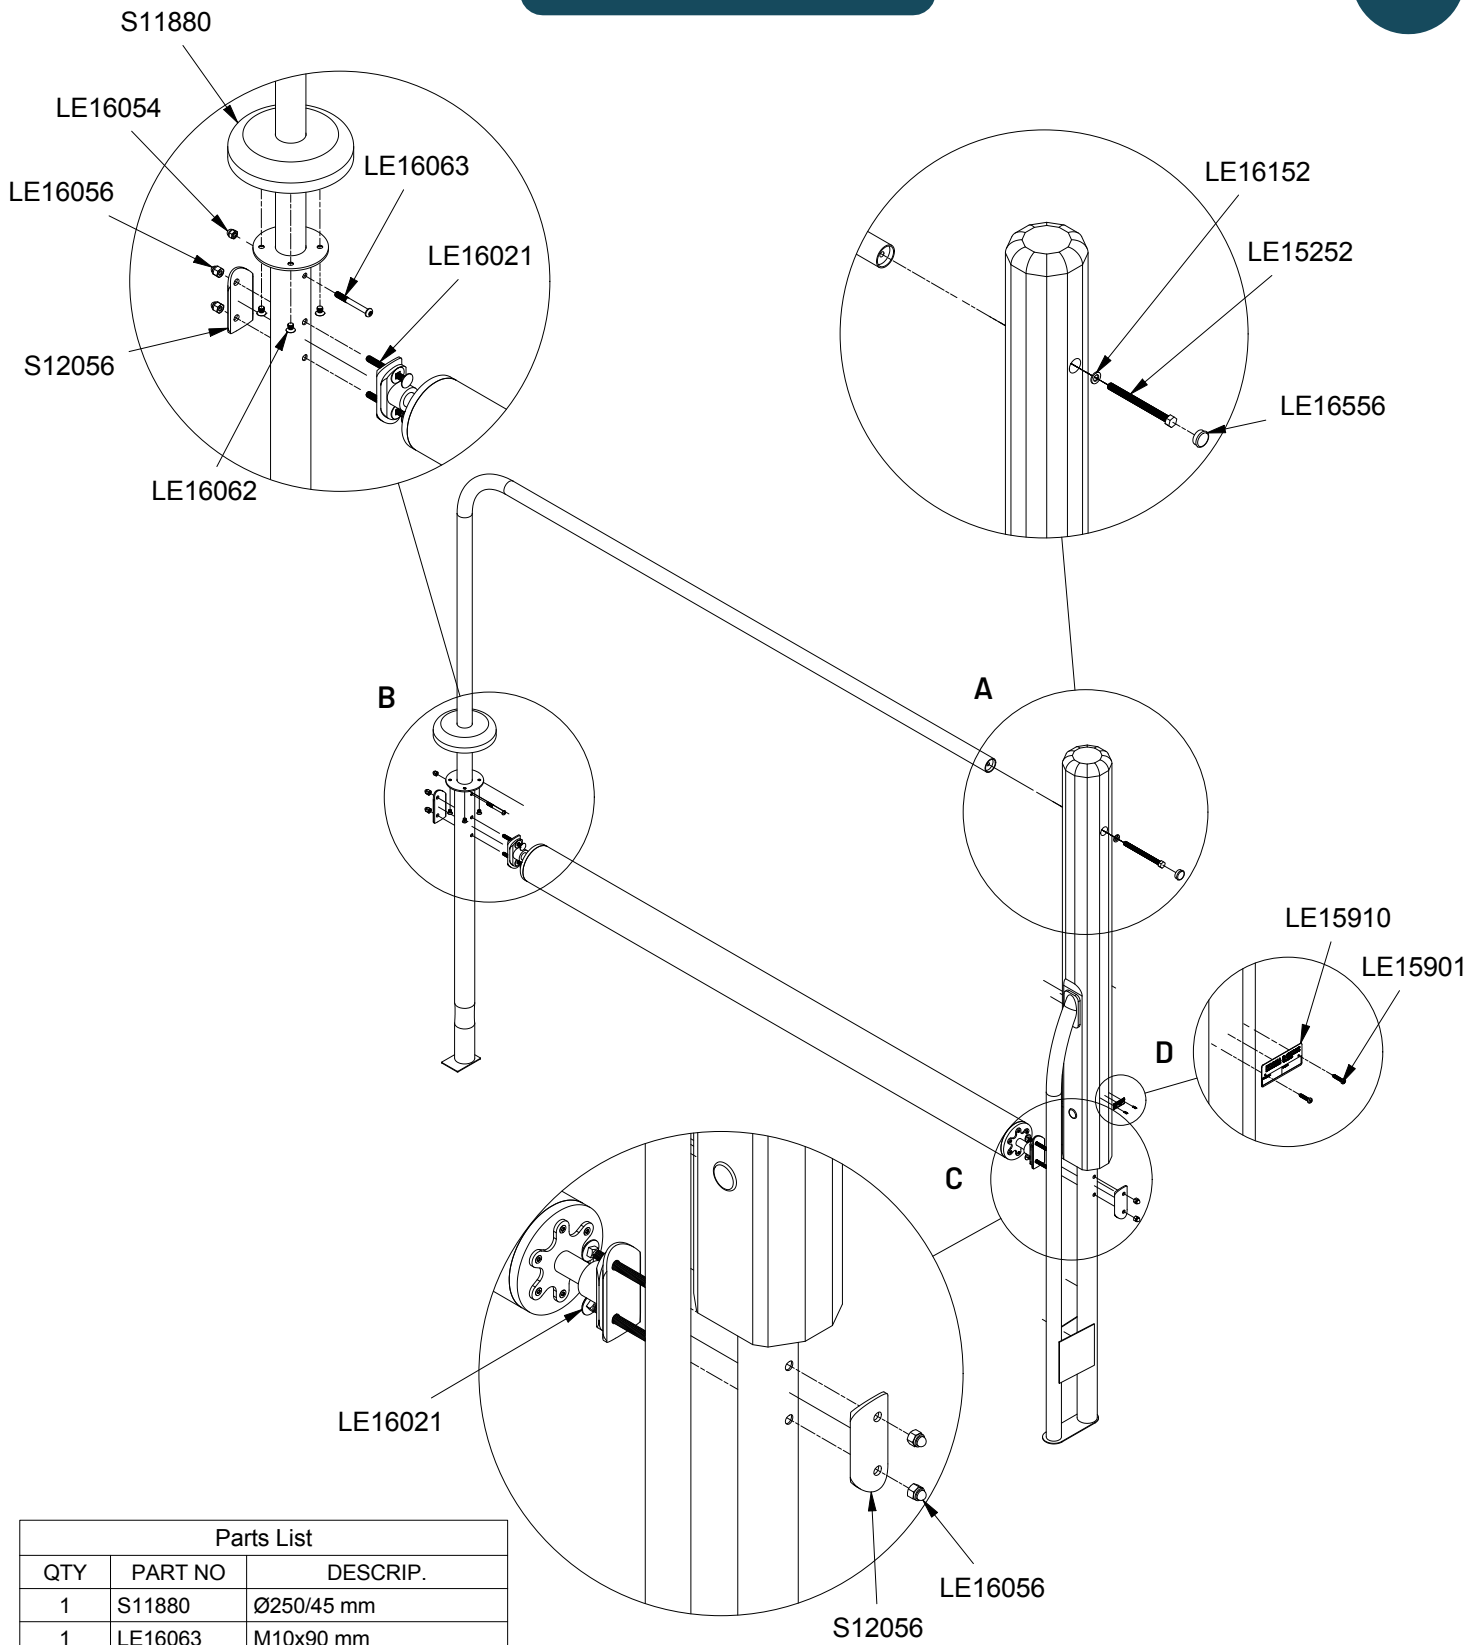

Parts List

QTY	PART NO	DESCRIP.
1	D11101	Ø18-20x326 cm, assembled
1	D11122	Ø160x2950 mm
1	S11880	Ø250/45 mm
1	SR00046	Ø60,3 Tube
1	SR00052	Ø80x140 cm

(1/50)

(1/40)

Parts List		
QTY	PART NO	DESCRIP.
1	S11880	Ø250/45 mm
1	LE16063	M10x90 mm
4	LE16056	M12 cap nut
4	LE16062	M10x14 mm
1	LE16556	Ø42/38mm
1	LE15252	M16x200 mm
1	LE16152	M16 - Ø30 mm
4	LE16021	M12x110 mm
1	LE16054	M10 cap nut
2	LE15901	3x16, PH
1	LE15910	Name tag
2	S12056	70x150 (Ø80)