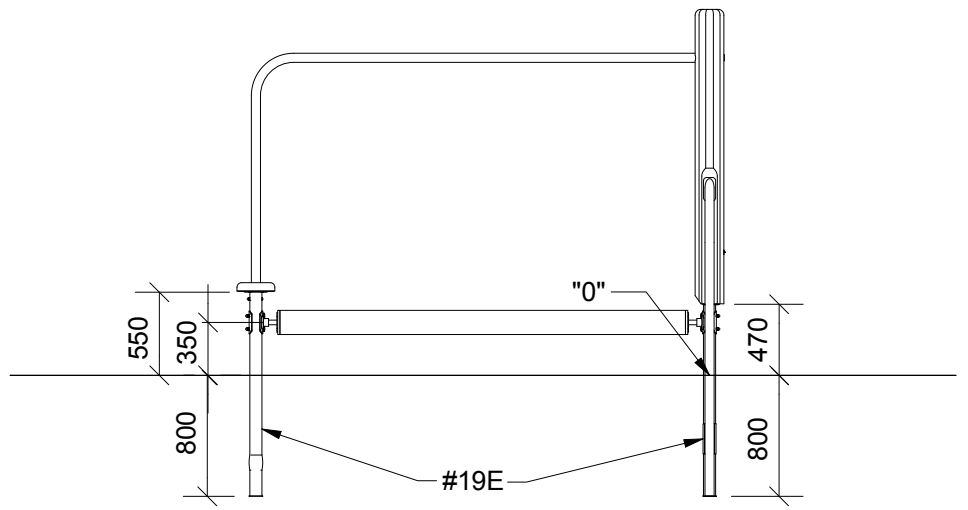

2

4,5h

20m²

6,3x3,3x2,5m

~183 kg

~0,07m³

20x330cm

80kg

Parts List

QTY	PART NO	DESCRIP.
1	D11101	Ø18-20x326 cm, assembled
1	D11122	Ø160x2950 mm
1	S11880	Ø250/45 mm
1	SR00046	Ø60,3 Tube
1	SR00052	Ø80x140 cm

(1/50)

(1/40)

Parts List		
QTY	PART NO	DESCRIP.
1	S11880	Ø250/45 mm
1	LE16063	M10x90 mm
4	LE16056	M12 cap nut
4	LE16062	M10x14 mm
1	LE16556	Ø42/38mm
1	LE15252	M16x200 mm
1	LE16152	M16 - Ø30 mm
4	LE16021	M12x110 mm
1	LE16054	M10 cap nut
2	LE15901	3x16, PH
1	LE15910	Name tag
2	S12056	70x150 (Ø80)