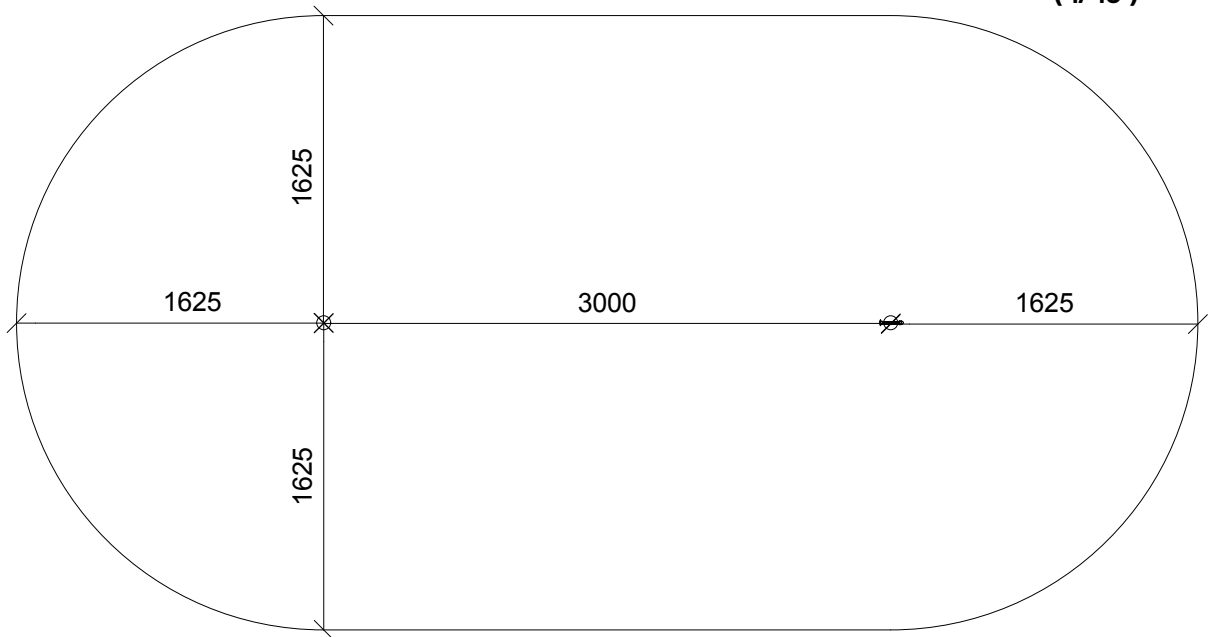

2

4,5h

20m²

6,3x3,3x2,5m

~183 kg

~0,07m³

20x330cm

80kg

Parts List

QTY	PART NO	DESCRIP.
1	D11101	Ø18-20x326 cm, assembled
1	D11122	Ø160x2950 mm
1	S11880	Ø250/45 mm
1	SR00046	Ø60,3 Tube
1	SR00052	Ø80x140 cm

(1/50)

(1/40)

Parts List		
QTY	PART NO	DESCRIP.
1	S11880	Ø250/45 mm
1	LE16063	M10x90 mm
4	LE16056	M12 cap nut
4	LE16062	M10x14 mm
1	LE16556	Ø42/38mm
1	LE15252	M16x200 mm
1	LE16152	M16 - Ø30 mm
4	LE16021	M12x110 mm
1	LE16054	M10 cap nut
2	LE15901	3x16, PH
1	LE15910	Name tag
2	S12056	70x150 (Ø80)