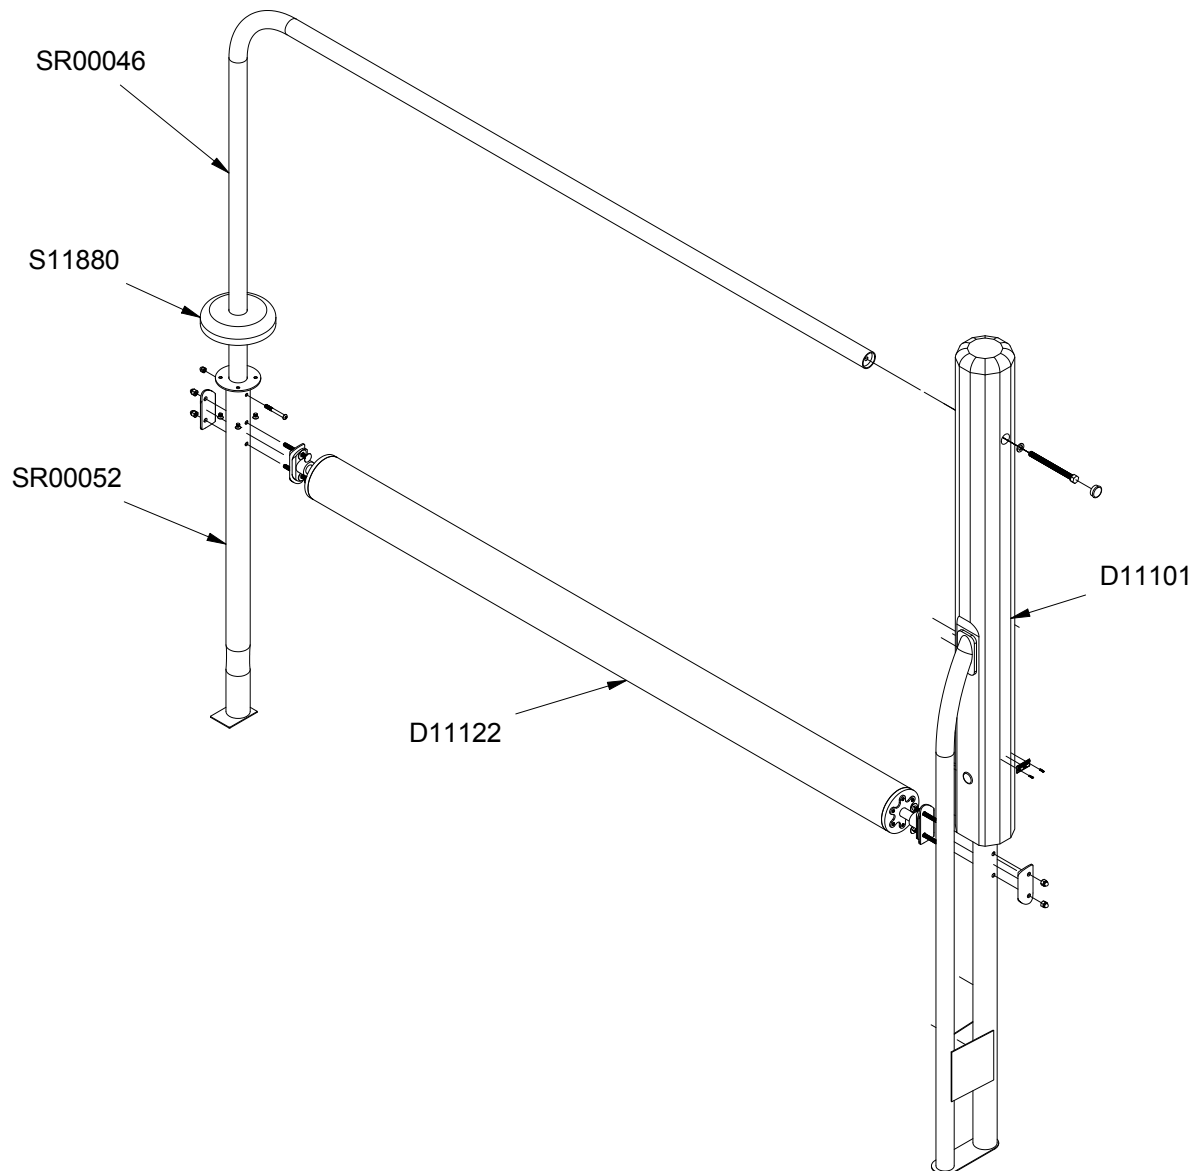

2

4,5h

20m²

6,3x3,3x2,5m

~183 kg

~0,07m³

20x330cm

80kg

Parts List

QTY	PART NO	DESCRIP.
1	D11101	Ø18-20x326 cm, assembled
1	D11122	Ø160x2950 mm
1	S11880	Ø250/45 mm
1	SR00046	Ø60,3 Tube
1	SR00052	Ø80x140 cm

(1/50)

(1/40)

Parts List		
QTY	PART NO	DESCRIP.
1	S11880	Ø250/45 mm
1	LE16063	M10x90 mm
4	LE16056	M12 cap nut
4	LE16062	M10x14 mm
1	LE16556	Ø42/38mm
1	LE15252	M16x200 mm
1	LE16152	M16 - Ø30 mm
4	LE16021	M12x110 mm
1	LE16054	M10 cap nut
2	LE15901	3x16, PH
1	LE15910	Name tag
2	S12056	70x150 (Ø80)