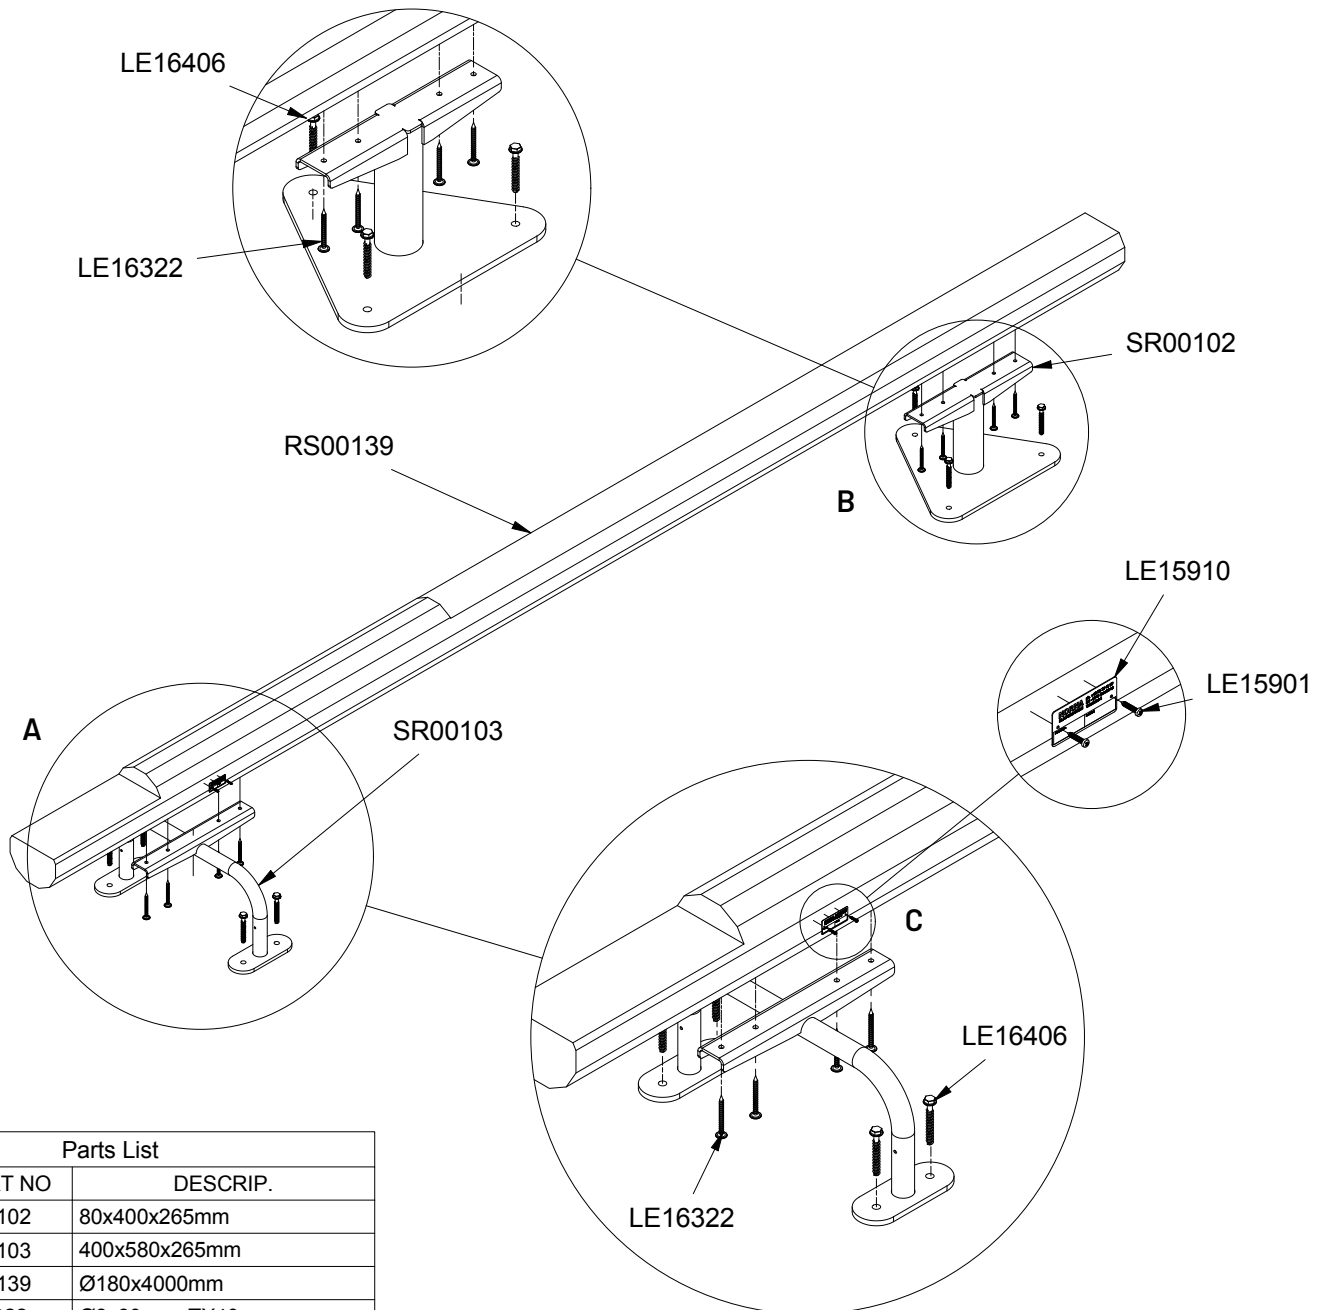

2

3,5h

21m<sup>3</sup>

7,2x3,2x0,5m

~97 kg

Ø18x400cm

80kg

(1/40)

Parts List

| QTY | PART NO | DESCRIP.      |
|-----|---------|---------------|
| 1   | SR00102 | 80x400x265mm  |
| 1   | SR00103 | 400x580x265mm |
| 1   | RS00139 | Ø180x4000mm   |
| 8   | LE16322 | Ø8x80 mm TX40 |
| 1   | LE15910 | Name tag      |
| 2   | LE15901 | 3x16, PH      |
| 7   | LE16406 | 10x85 mm      |