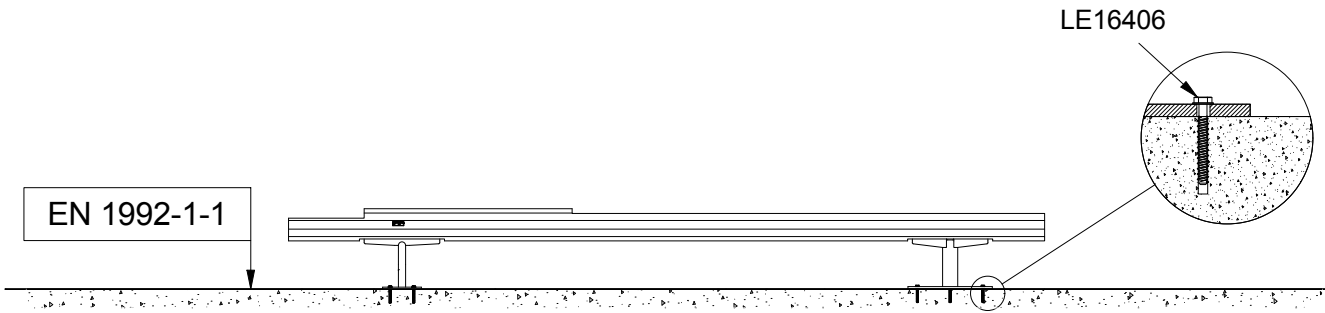

2

3,5h

21m<sup>3</sup>

7,2x3,2x0,5m

~97 kg

Ø18x400cm

80kg

(1/40)

Parts List

| QTY | PART NO | DESCRIP.      |
|-----|---------|---------------|
| 1   | SR00102 | 80x400x265mm  |
| 1   | SR00103 | 400x580x265mm |
| 1   | RS00139 | Ø180x4000mm   |
| 8   | LE16322 | Ø8x80 mm TX40 |
| 1   | LE15910 | Name tag      |
| 2   | LE15901 | 3x16, PH      |
| 7   | LE16406 | 10x85 mm      |