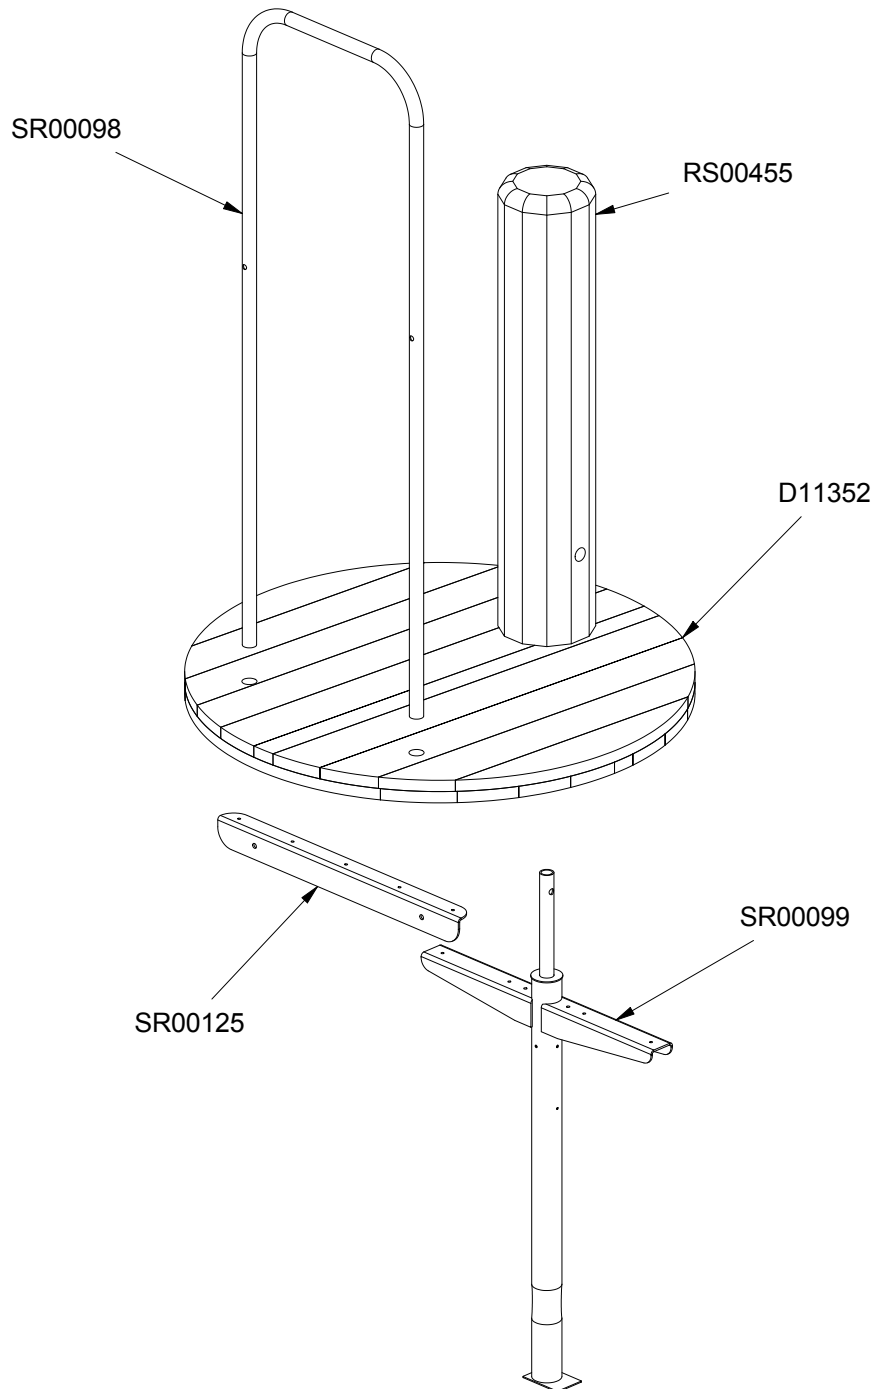

2

3,5h

16 m²

Ø4,4x1,7 m

~141 kg

~0,11m³

Ø140x5 cm

60 kg

Parts List

QTY	PART NO	DESCRIP.
1	D11352	Ø135cm
2	LE16297	Ø8x160/80mm
9	LE16321	Ø6x50mm TX30 Dh
1	RS00455	Ø250x1300mm
1	SR00098	Ø38 tube
1	SR00099	Ø38/80x1000x1650mm
1	SR00125	60x80x1000mm

(1/50)

(1/40)

Parts List		
QTY	PART NO	DESCRIP.
1	LE15253	M16X130 mm
2	LE15901	3x16, PH
1	LE15910	Name tag
2	LE16056	M12 cap nut
1	LE16100	M16 nut
2	LE16129	M12x60mm
2	LE16152	M16 - Ø30 mm
4	LE16168	M12 - Ø24 mm
2	LE16297	Ø8x160/80mm
9	LE16321	Ø6x50mm TX30 Dh
2	LE16556	Ø42/38mm
1	SR00125	60x80x1000mm
1	V10412	HSS Ø6x139mm