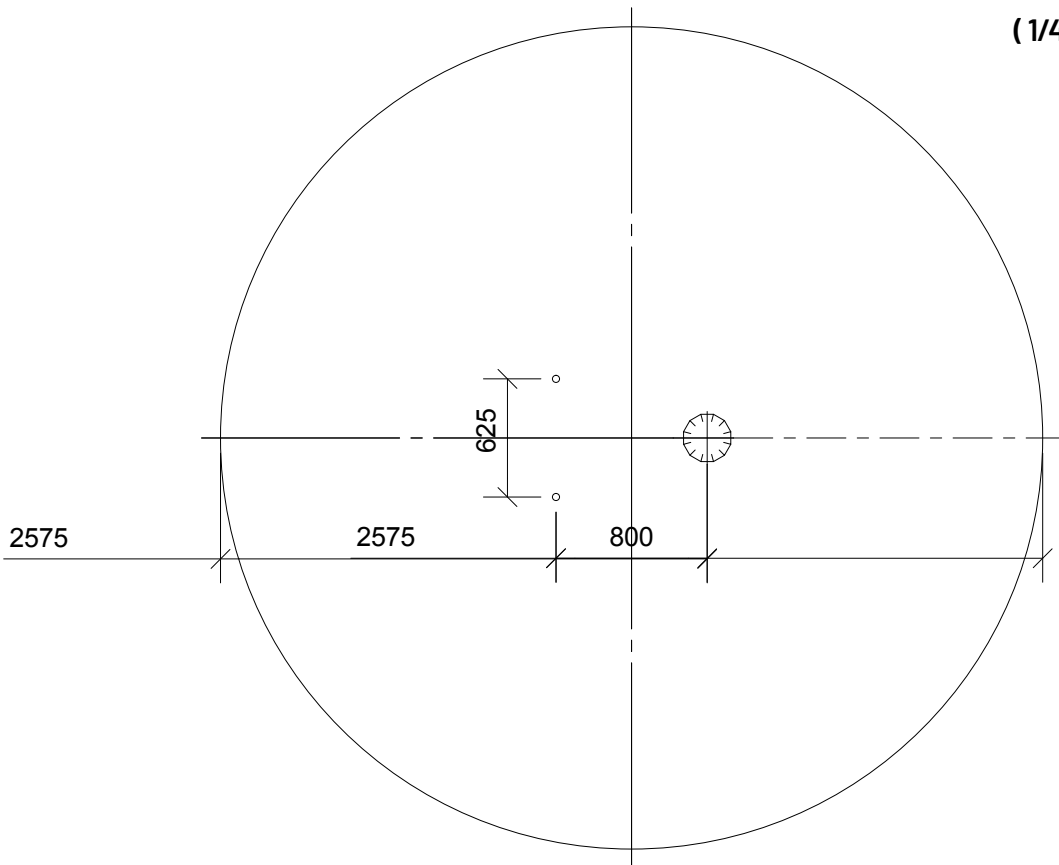

2

3,5h

16 m²

Ø4,4x1,7 m

~141 kg

~0,11m³

Ø140x5 cm

60 kg

Parts List

QTY	PART NO	DESCRIP.
1	D11352	Ø135cm
2	LE16297	Ø8x160/80mm
9	LE16321	Ø6x50mm TX30 Dh
1	RS00455	Ø250x1300mm
1	SR00098	Ø38 tube
1	SR00099	Ø38/80x1000x1650mm
1	SR00125	60x80x1000mm

(1/50)

(1/40)

Parts List		
QTY	PART NO	DESCRIP.
1	LE15253	M16X130 mm
2	LE15901	3x16, PH
1	LE15910	Name tag
2	LE16056	M12 cap nut
1	LE16100	M16 nut
2	LE16129	M12x60mm
2	LE16152	M16 - Ø30 mm
4	LE16168	M12 - Ø24 mm
2	LE16297	Ø8x160/80mm
9	LE16321	Ø6x50mm TX30 Dh
2	LE16556	Ø42/38mm
1	SR00125	60x80x1000mm
1	V10412	HSS Ø6x139mm