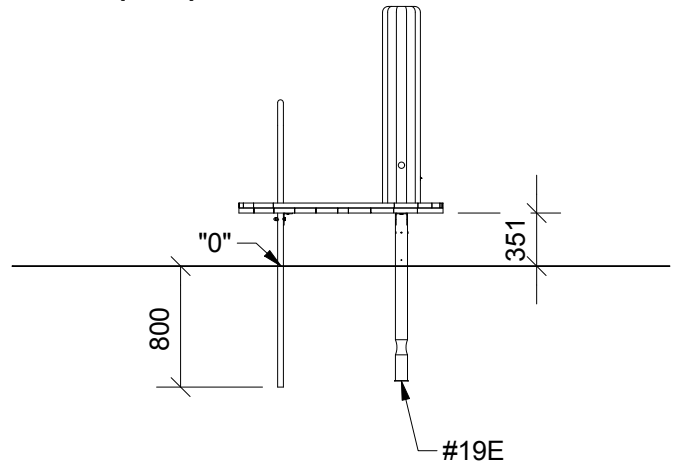

2

3,5h

16 m²

Ø4,4x1,7 m

~141 kg

~0,11m³

Ø140x5 cm

60 kg

Parts List

QTY	PART NO	DESCRIP.
1	D11352	Ø135cm
2	LE16297	Ø8x160/80mm
9	LE16321	Ø6x50mm TX30 Dh
1	RS00455	Ø250x1300mm
1	SR00098	Ø38 tube
1	SR00099	Ø38/80x1000x1650mm
1	SR00125	60x80x1000mm

(1/50)

(1/40)

Parts List		
QTY	PART NO	DESCRIP.
1	LE15253	M16X130 mm
2	LE15901	3x16, PH
1	LE15910	Name tag
2	LE16056	M12 cap nut
1	LE16100	M16 nut
2	LE16129	M12x60mm
2	LE16152	M16 - Ø30 mm
4	LE16168	M12 - Ø24 mm
2	LE16297	Ø8x160/80mm
9	LE16321	Ø6x50mm TX30 Dh
2	LE16556	Ø42/38mm
1	SR00125	60x80x1000mm
1	V10412	HSS Ø6x139mm