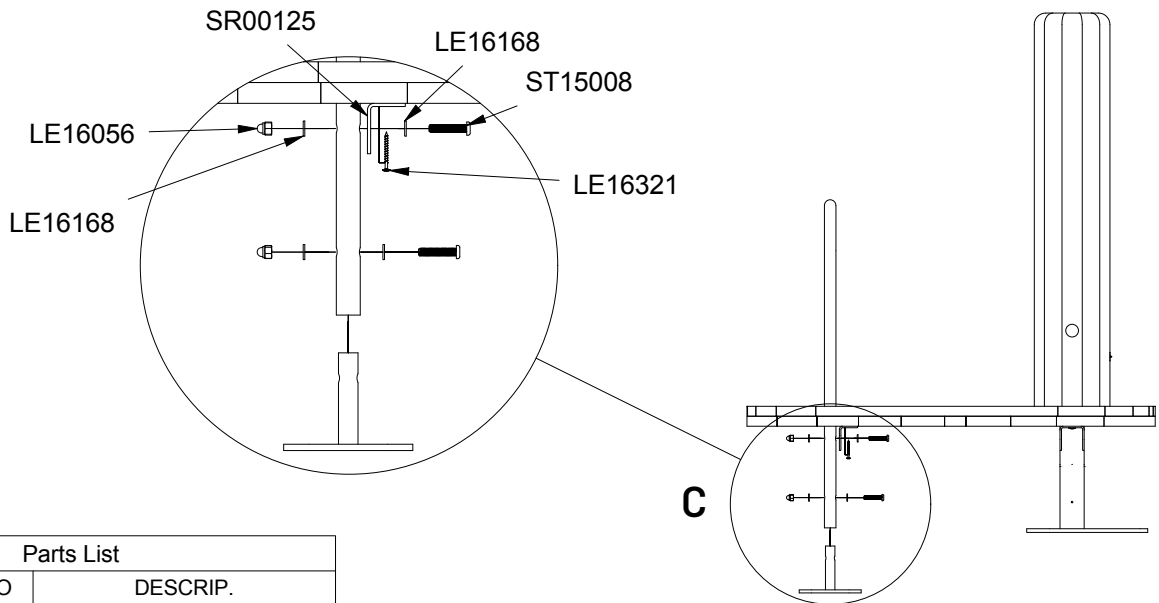

1

3,5h

16m³

Ø4,4x1,7m

~146 kg

Ø140x5cm

60kg

Parts List

QTY	PART NO	DESCRIP.
1	D11352	Ø135cm
1	RS00455	Ø250x1300mm
1	SR00104	Ø38/80x1000x850mm
1	SR00105	Ø38 tube
2	SR00106	205x80x155mm
1	SR00125	60x80x1000mm

Parts List		
QTY	PART NO	DESCRIP.
1	LE15253	M16X130 mm
4	LE16056	M12 cap nut
1	LE16100	M16 nut
2	LE16152	M16 - Ø30 mm
8	LE16168	M12 - Ø24 mm
2	LE16297	Ø8x160/80mm
9	LE16321	Ø6x50mm TX30 Dh
2	LE16556	Ø42/38mm
4	ST15008	M12x60 mm
1	V10412	HSS Ø6x139mm

Parts List		
QTY	PART NO	DESCRIP.
2	LE15901	3x16, PH
1	LE15910	Name tag
7	LE16406	10x85 mm