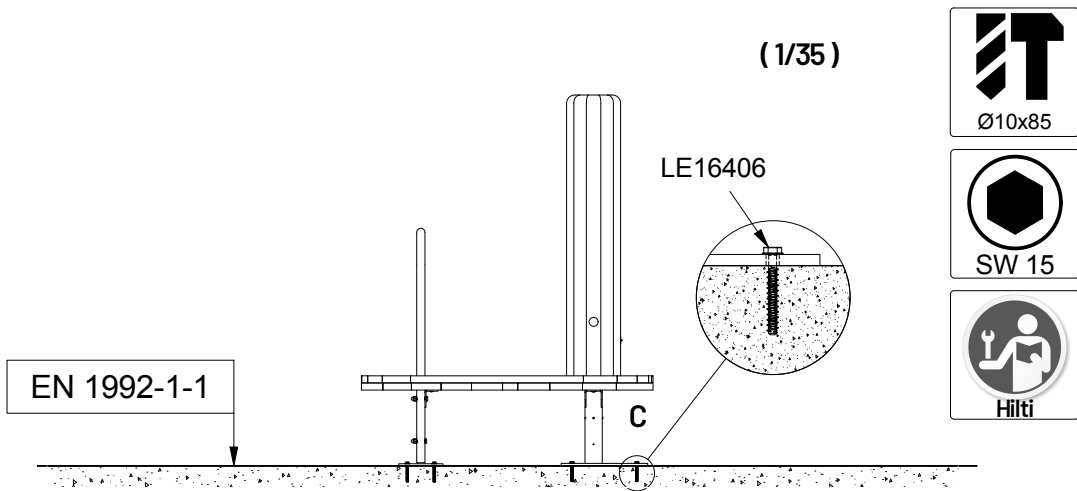

1

3,5h

16m³

Ø4,4x1,7m

~146 kg

Ø140x5cm

60kg

Parts List

QTY	PART NO	DESCRIP.
1	D11352	Ø135cm
1	RS00455	Ø250x1300mm
1	SR00104	Ø38/80x1000x850mm
1	SR00105	Ø38 tube
2	SR00106	205x80x155mm
1	SR00125	60x80x1000mm

Parts List		
QTY	PART NO	DESCRIP.
1	LE15253	M16X130 mm
4	LE16056	M12 cap nut
1	LE16100	M16 nut
2	LE16152	M16 - Ø30 mm
8	LE16168	M12 - Ø24 mm
2	LE16297	Ø8x160/80mm
9	LE16321	Ø6x50mm TX30 Dh
2	LE16556	Ø42/38mm
4	ST15008	M12x60 mm
1	V10412	HSS Ø6x139mm

Parts List		
QTY	PART NO	DESCRIP.
2	LE15901	3x16, PH
1	LE15910	Name tag
7	LE16406	10x85 mm