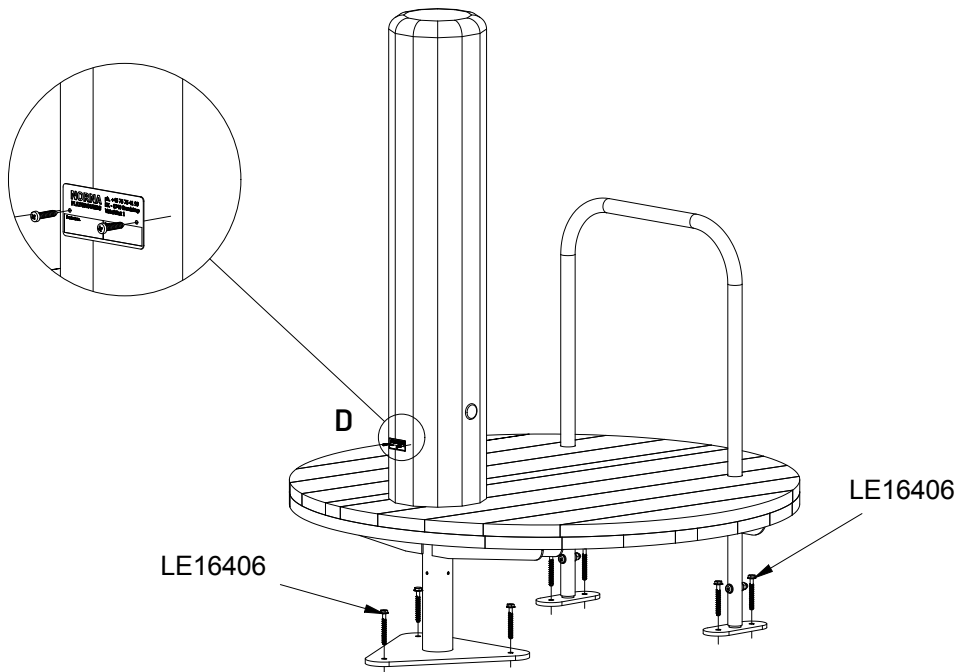

1

3,5h

16m³

Ø4,4x1,7m

~146 kg

Ø140x5cm

60kg

Parts List

QTY	PART NO	DESCRIP.
1	D11352	Ø135cm
1	RS00455	Ø250x1300mm
1	SR00104	Ø38/80x1000x850mm
1	SR00105	Ø38 tube
2	SR00106	205x80x155mm
1	SR00125	60x80x1000mm

Parts List		
QTY	PART NO	DESCRIP.
1	LE15253	M16X130 mm
4	LE16056	M12 cap nut
1	LE16100	M16 nut
2	LE16152	M16 - Ø30 mm
8	LE16168	M12 - Ø24 mm
2	LE16297	Ø8x160/80mm
9	LE16321	Ø6x50mm TX30 Dh
2	LE16556	Ø42/38mm
4	ST15008	M12x60 mm
1	V10412	HSS Ø6x139mm

Parts List		
QTY	PART NO	DESCRIP.
2	LE15901	3x16, PH
1	LE15910	Name tag
7	LE16406	10x85 mm