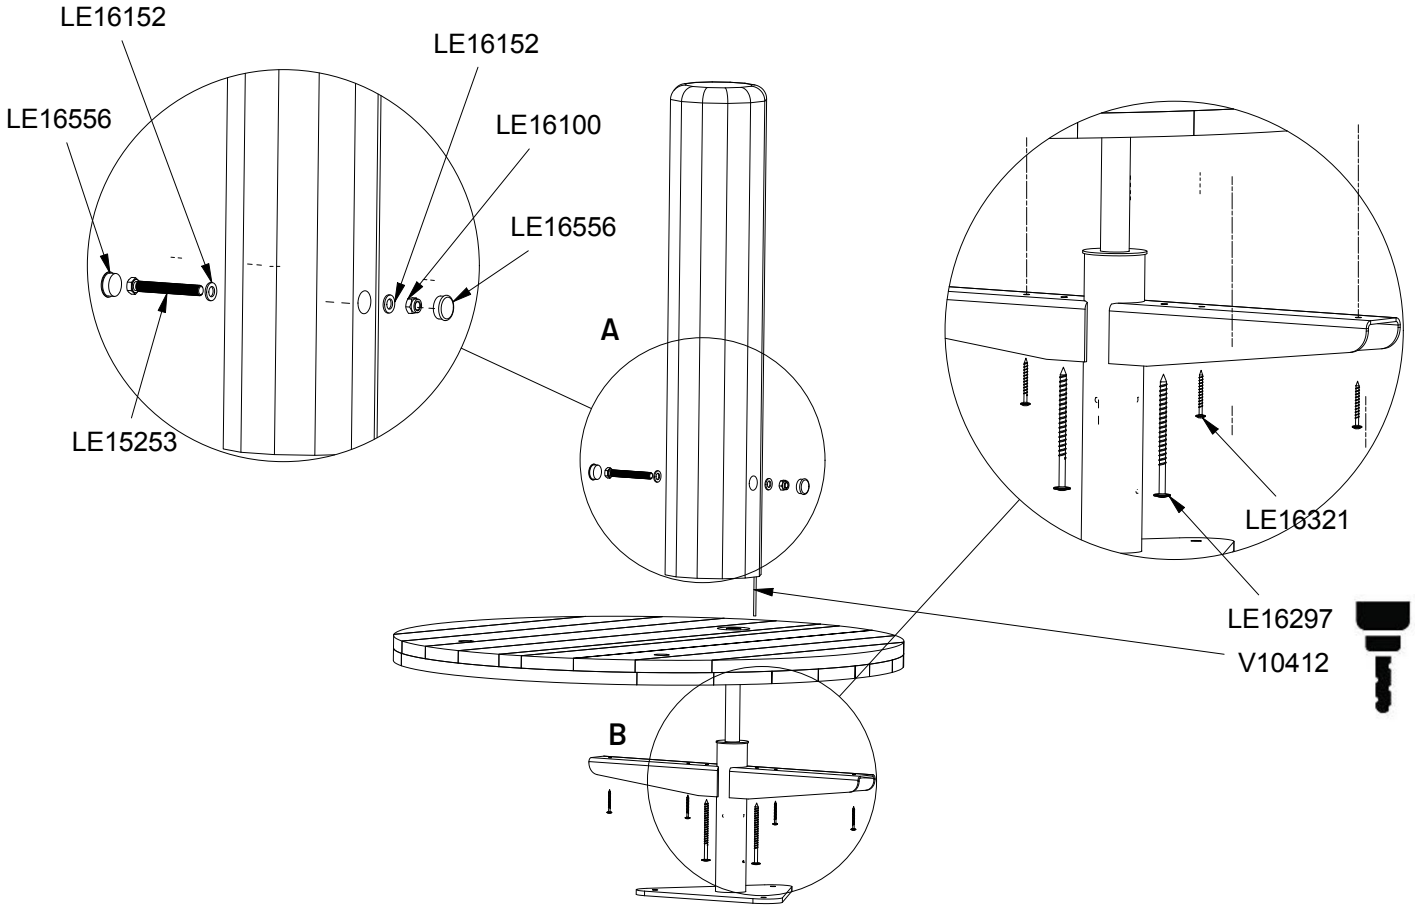

1

3,5h

16m³

Ø4,4x1,7m

~146 kg

Ø140x5cm

60kg

Parts List

QTY	PART NO	DESCRIP.
1	D11352	Ø135cm
1	RS00455	Ø250x1300mm
1	SR00104	Ø38/80x1000x850mm
1	SR00105	Ø38 tube
2	SR00106	205x80x155mm
1	SR00125	60x80x1000mm

Parts List		
QTY	PART NO	DESCRIP.
1	LE15253	M16X130 mm
4	LE16056	M12 cap nut
1	LE16100	M16 nut
2	LE16152	M16 - Ø30 mm
8	LE16168	M12 - Ø24 mm
2	LE16297	Ø8x160/80mm
9	LE16321	Ø6x50mm TX30 Dh
2	LE16556	Ø42/38mm
4	ST15008	M12x60 mm
1	V10412	HSS Ø6x139mm

Parts List		
QTY	PART NO	DESCRIP.
2	LE15901	3x16, PH
1	LE15910	Name tag
7	LE16406	10x85 mm