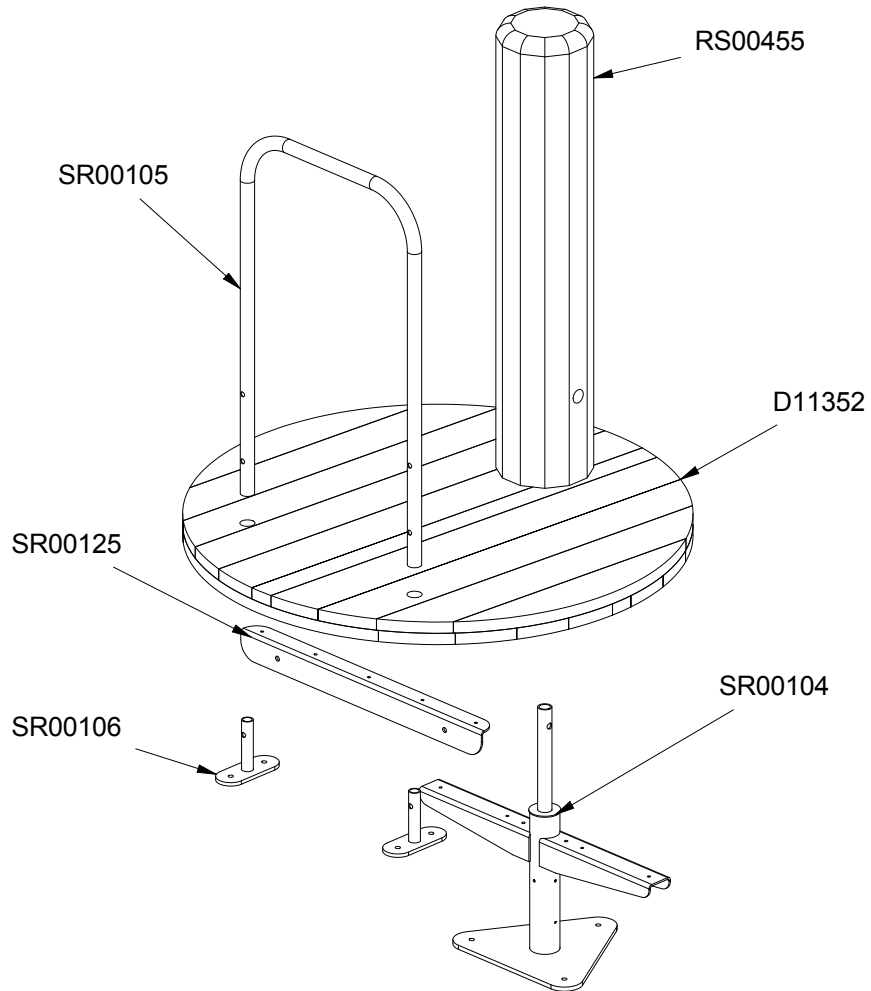

1

3,5h

16m³

Ø4,4x1,7m

~146 kg

Ø140x5cm

60kg

Parts List

QTY	PART NO	DESCRIP.
1	D11352	Ø135cm
1	RS00455	Ø250x1300mm
1	SR00104	Ø38/80x1000x850mm
1	SR00105	Ø38 tube
2	SR00106	205x80x155mm
1	SR00125	60x80x1000mm

Parts List		
QTY	PART NO	DESCRIP.
1	LE15253	M16X130 mm
4	LE16056	M12 cap nut
1	LE16100	M16 nut
2	LE16152	M16 - Ø30 mm
8	LE16168	M12 - Ø24 mm
2	LE16297	Ø8x160/80mm
9	LE16321	Ø6x50mm TX30 Dh
2	LE16556	Ø42/38mm
4	ST15008	M12x60 mm
1	V10412	HSS Ø6x139mm

Parts List		
QTY	PART NO	DESCRIP.
2	LE15901	3x16, PH
1	LE15910	Name tag
7	LE16406	10x85 mm