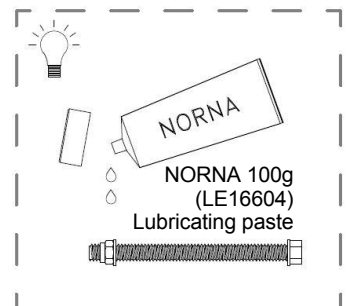

1

3,5h

16m³

Ø4,4x1,7m

~146 kg

Ø140x5cm

60kg

Parts List

QTY	PART NO	DESCRIP.
1	D11352	Ø135cm
1	RS00455	Ø250x1300mm
1	SR00104	Ø38/80x1000x850mm
1	SR00105	Ø38 tube
2	SR00106	205x80x155mm
1	SR00125	60x80x1000mm

Parts List		
QTY	PART NO	DESCRIP.
1	LE15253	M16X130 mm
4	LE16056	M12 cap nut
1	LE16100	M16 nut
2	LE16152	M16 - Ø30 mm
8	LE16168	M12 - Ø24 mm
2	LE16297	Ø8x160/80mm
9	LE16321	Ø6x50mm TX30 Dh
2	LE16556	Ø42/38mm
4	ST15008	M12x60 mm
1	V10412	HSS Ø6x139mm

Parts List		
QTY	PART NO	DESCRIP.
2	LE15901	3x16, PH
1	LE15910	Name tag
7	LE16406	10x85 mm