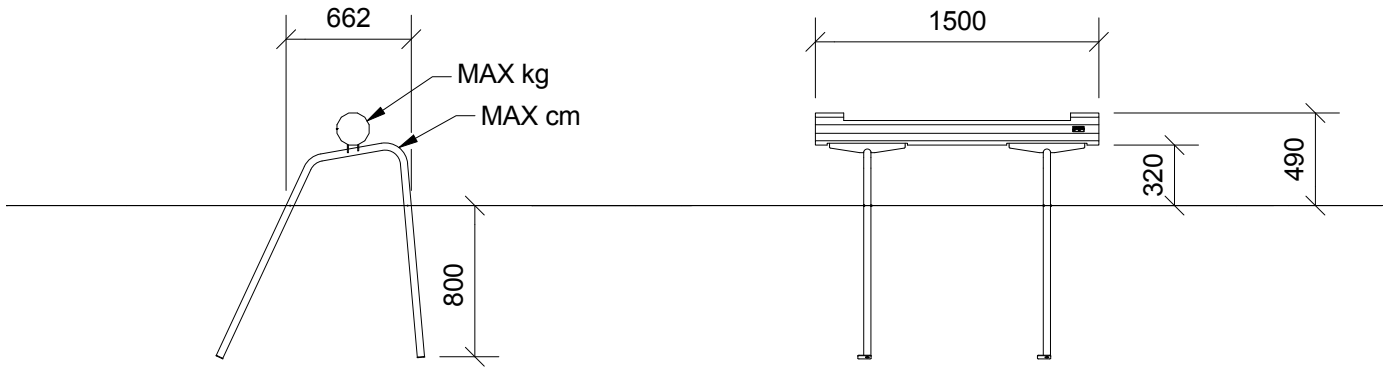

(1/40)

(1/40)

2

3,5h

14 m<sup>2</sup>

4,5x3,2x0,5m

~45 kg

~0,14m<sup>3</sup>

ø3,8x120x115cm

35kg

Parts List

QTY	PART NO	DESCRIP.
2	SR00118	Ø38 mm tube
1	RS00263	Ø160-180x1500
8	LE16322	Ø8x80 mm TX40
2	LE15901	3x16, PH
1	LE15910	Name tag