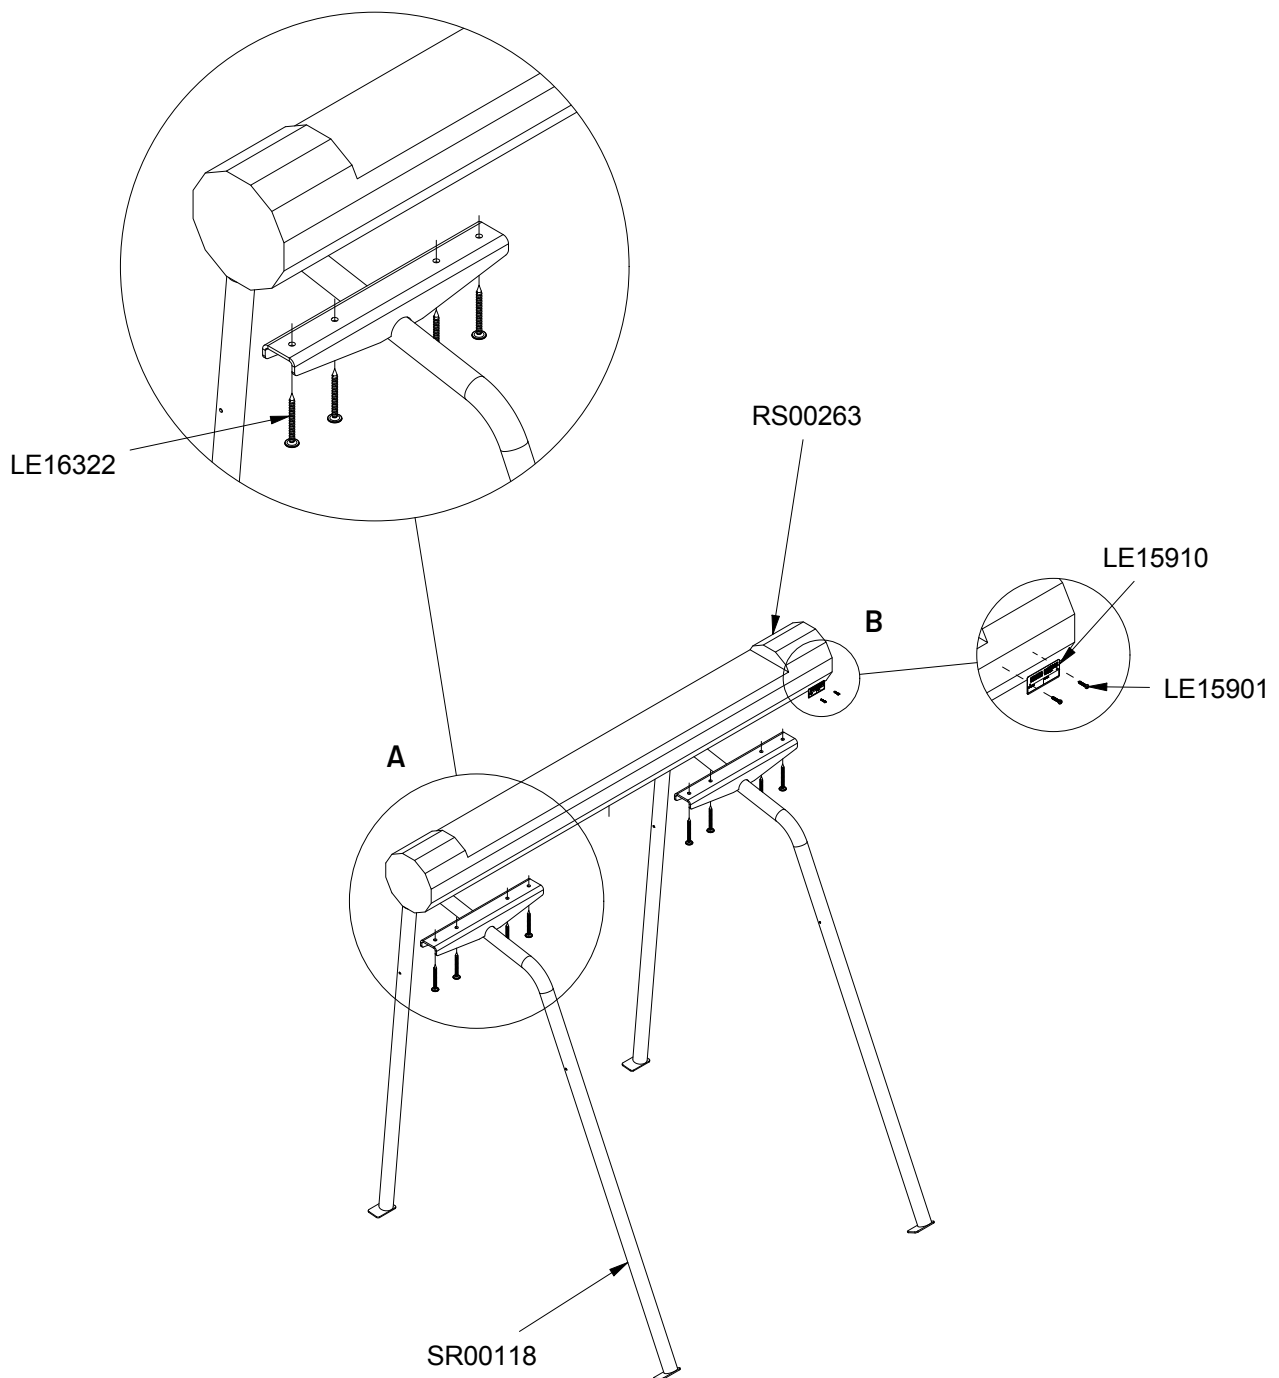

(1/40)

(1/40)

2

3,5h

14 m<sup>2</sup>

4,5x3,2x0,5m

~45 kg

~0,14m<sup>3</sup>

ø3,8x120x115cm

35kg

Parts List

QTY	PART NO	DESCRIP.
2	SR00118	Ø38 mm tube
1	RS00263	Ø160-180x1500
8	LE16322	Ø8x80 mm TX40
2	LE15901	3x16, PH
1	LE15910	Name tag