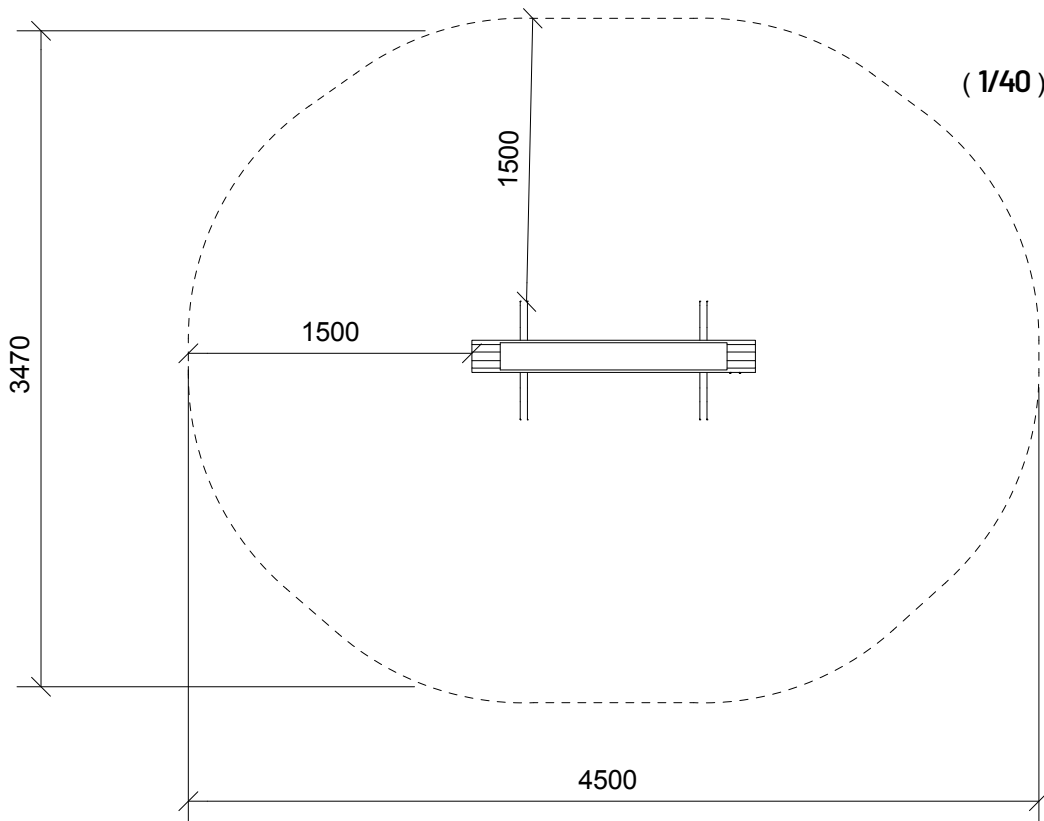

(1/40)

(1/40)

2

3,5h

14 m<sup>2</sup>

4,5x3,2x0,5m

~45 kg

~0,14m<sup>3</sup>

ø3,8x120x115cm

35kg

Parts List

QTY	PART NO	DESCRIP.
2	SR00118	Ø38 mm tube
1	RS00263	Ø160-180x1500
8	LE16322	Ø8x80 mm TX40
2	LE15901	3x16, PH
1	LE15910	Name tag