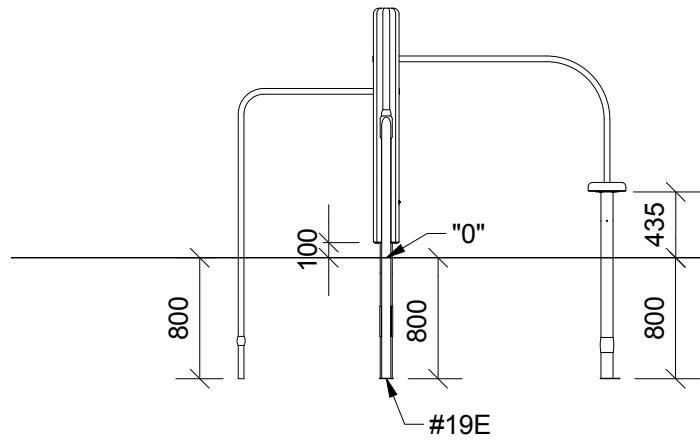

2

4,5h

16m²

5,6x3,3x1,6m

~73 kg

~0,12m³

33x245cm

60kg

Parts List		
QTY	PART NO	DESCRIP.
1	SR00097	Ø38 tube
2	LE15252	M16x200 mm
1	SR00016	Ø38/80 tube
1	D11087	330x2450mm
2	LE16152	M16 - Ø30 mm
2	LE16552	Ø34/38 mm
4	LE16062	10x16 mm
1	S11902	Ø250/38 mm
2	LE15901	3x16, PH
1	LE15910	Name tag

(1/50)

(1/40)