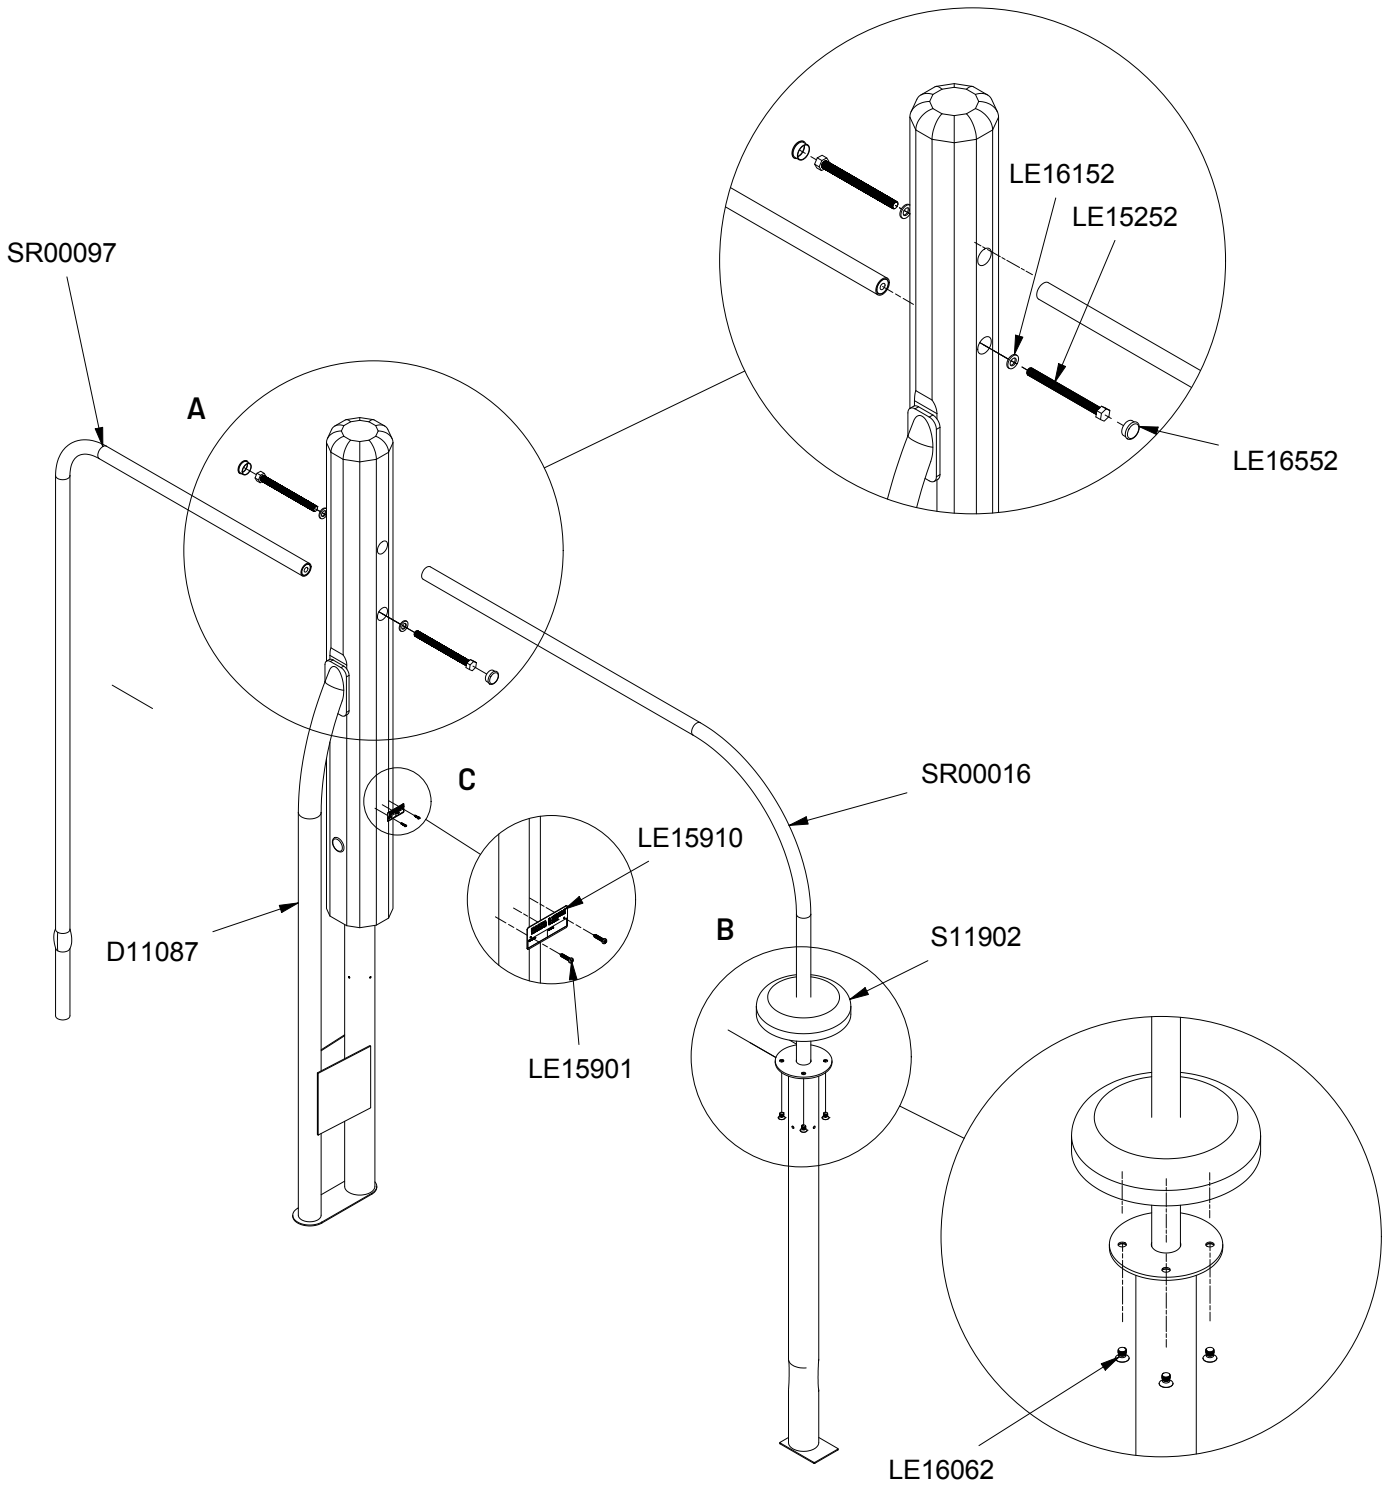

Parts List		
QTY	PART NO	DESCRIP.
1	SR00097	Ø38 tube
2	LE15252	M16x200 mm
1	SR00016	Ø38/80 tube
1	D11087	330x2450mm
2	LE16152	M16 - Ø30 mm
2	LE16552	Ø34/38 mm
4	LE16062	10x16 mm
1	S11902	Ø250/38 mm
2	LE15901	3x16, PH
1	LE15910	Name tag

(1/50)

(1/40)