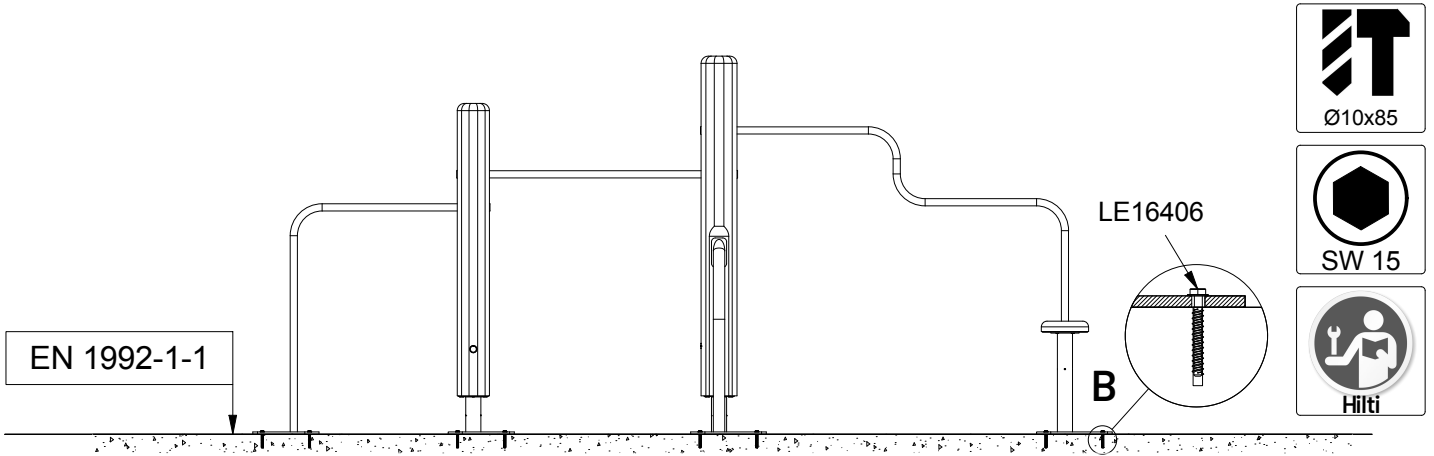

2

4,5h

21m²

7,3x3,3x2m

~148 kg

85x200cm

75kg

Parts List		
QTY	PART NO	DESCRIP.
1	D11165	850x2000mm, assembled
1	D11166	390x1700mm, assembled
4	LE15188	M16x160 mm
4	LE16152	M16 - Ø30 mm
4	LE16556	Ø42/38mm
1	SR00014	Ø38x1200mm tube
1	SR00082	Ø38 tube
1	D11770	Ø38/80 tube

Parts List		
QTY	PART NO	DESCRIP.
2	LE15901	3x16, PH
1	LE15910	Name tag
12	LE16406	10x85 mm
1	D11770	Ø38/80 tube