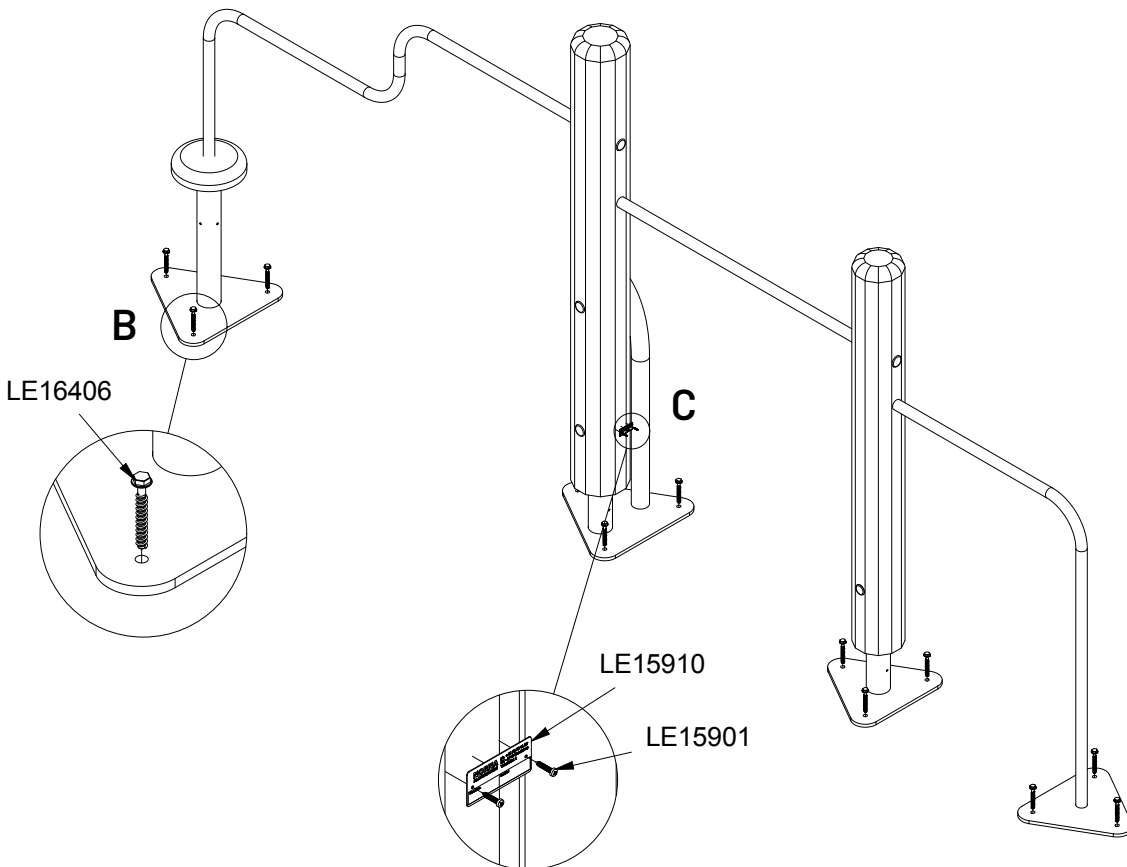

2

4,5h

21m²

7,3x3,3x2m

~148 kg

85x200cm

75kg

Parts List		
QTY	PART NO	DESCRIP.
1	D11165	850x2000mm, assembled
1	D11166	390x1700mm, assembled
4	LE15188	M16x160 mm
4	LE16152	M16 - Ø30 mm
4	LE16556	Ø42/38mm
1	SR00014	Ø38x1200mm tube
1	SR00082	Ø38 tube
1	D11770	Ø38/80 tube

Parts List		
QTY	PART NO	DESCRIP.
2	LE15901	3x16, PH
1	LE15910	Name tag
12	LE16406	10x85 mm
1	D11770	Ø38/80 tube