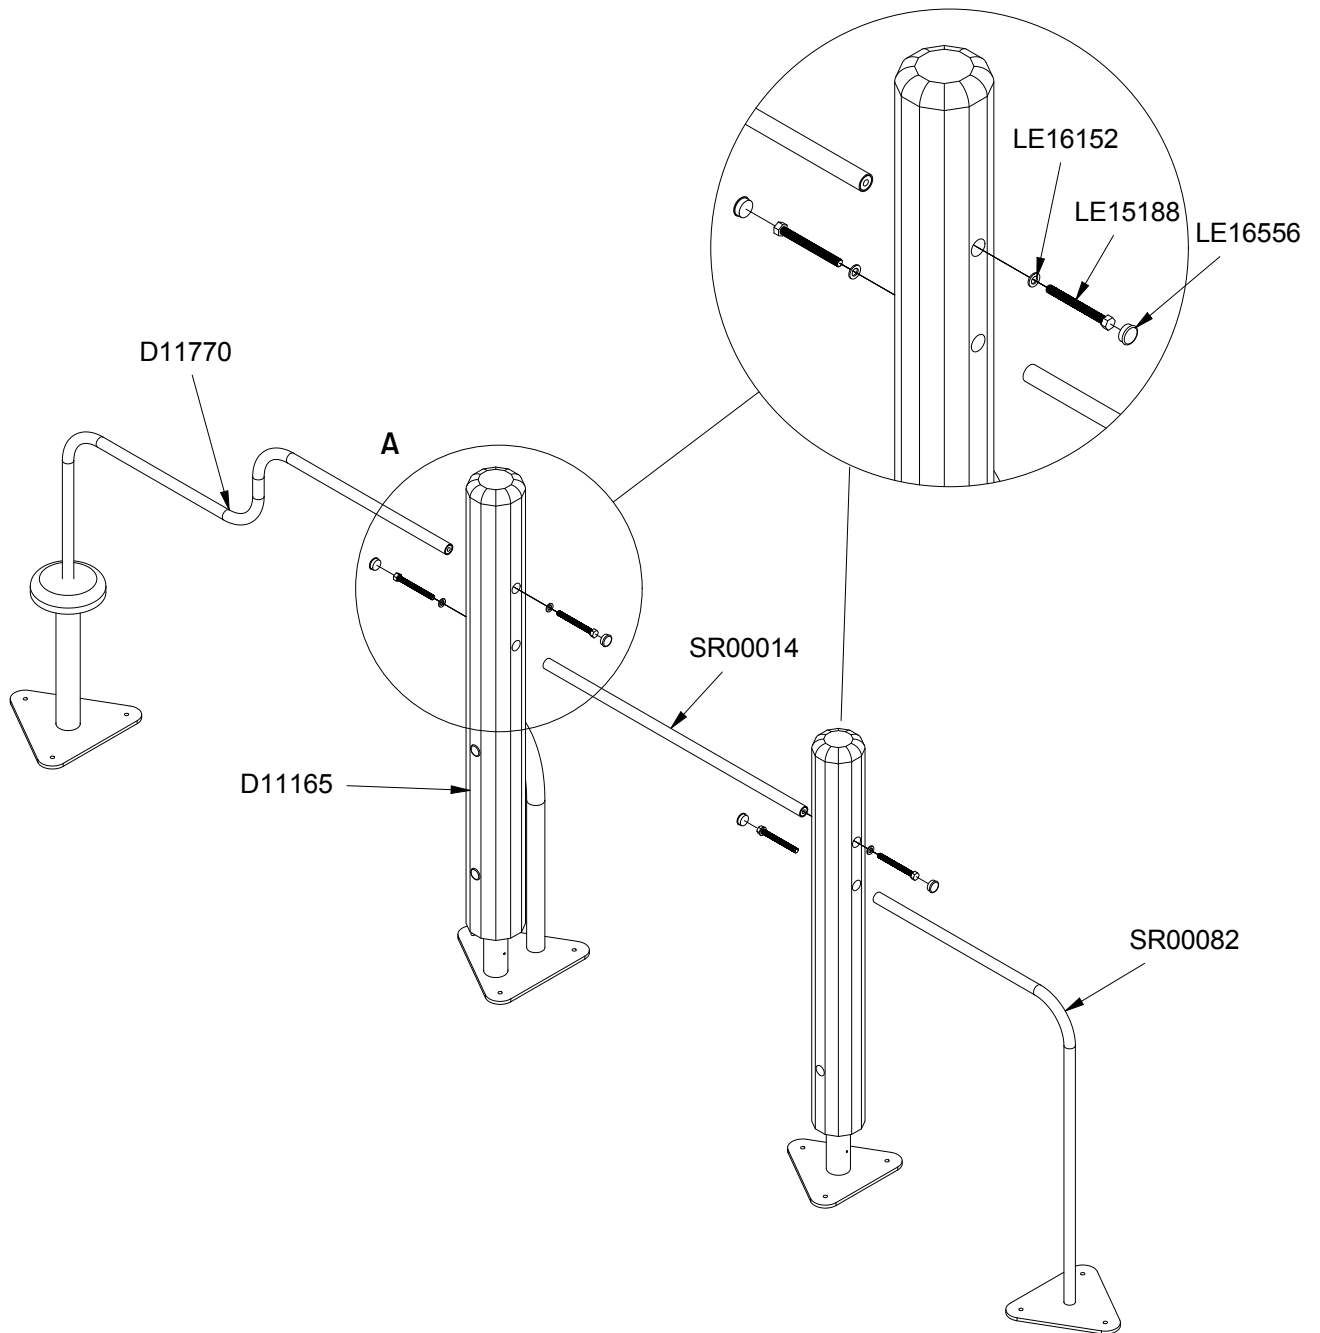

2

4,5h

21m²

7,3x3,3x2m

~148 kg

85x200cm

75kg

Parts List		
QTY	PART NO	DESCRIP.
1	D11165	850x2000mm, assembled
1	D11166	390x1700mm, assembled
4	LE15188	M16x160 mm
4	LE16152	M16 - Ø30 mm
4	LE16556	Ø42/38mm
1	SR00014	Ø38x1200mm tube
1	SR00082	Ø38 tube
1	D11770	Ø38/80 tube

Parts List		
QTY	PART NO	DESCRIP.
2	LE15901	3x16, PH
1	LE15910	Name tag
12	LE16406	10x85 mm
1	D11770	Ø38/80 tube