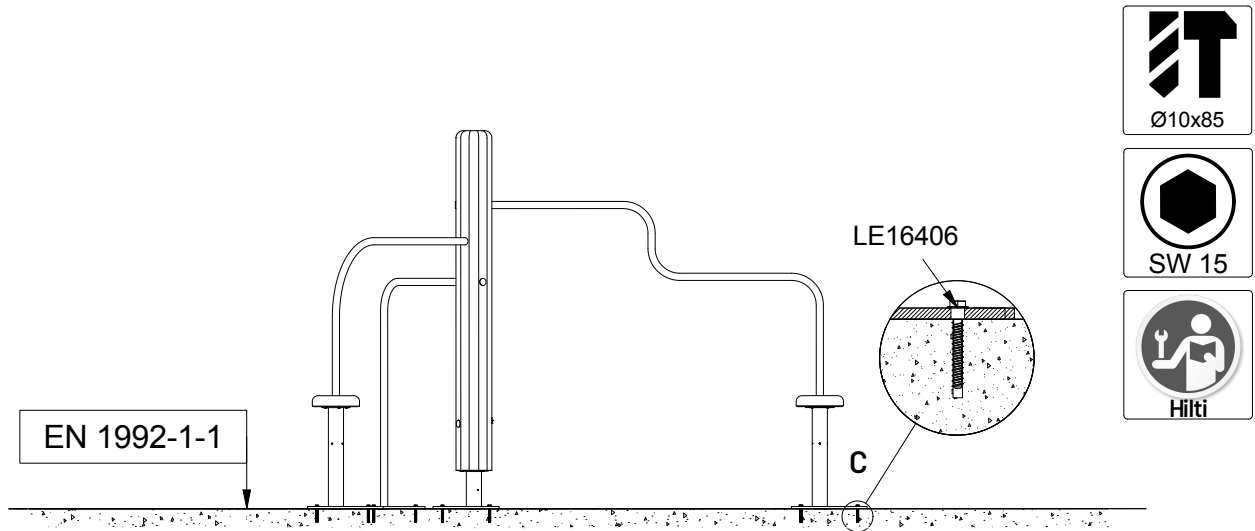

(1/40)

(1/50)

2

4,5h

23m<sup>3</sup>

6,1x5,5x2m

~117 kg

39x275cm

65kg

Parts List		
QTY	PART NO	DESCRIP.
1	D11167	39x200 cm, assembled
3	LE15252	M16x200 mm
8	LE16062	10x16 mm
3	LE16152	M16 - Ø30 mm
3	LE16552	Ø34/38 mm
2	S11902	Ø250/38 mm
1	SR00082	Ø38 tube
1	SR00083	Ø38/80 tube
1	SR00084	Ø38/80 tube

Parts List

QTY	PART NO	DESCRIP.
2	LE15901	3x16, PH
1	LE15910	Name tag
12	LE16406	10x85 mm