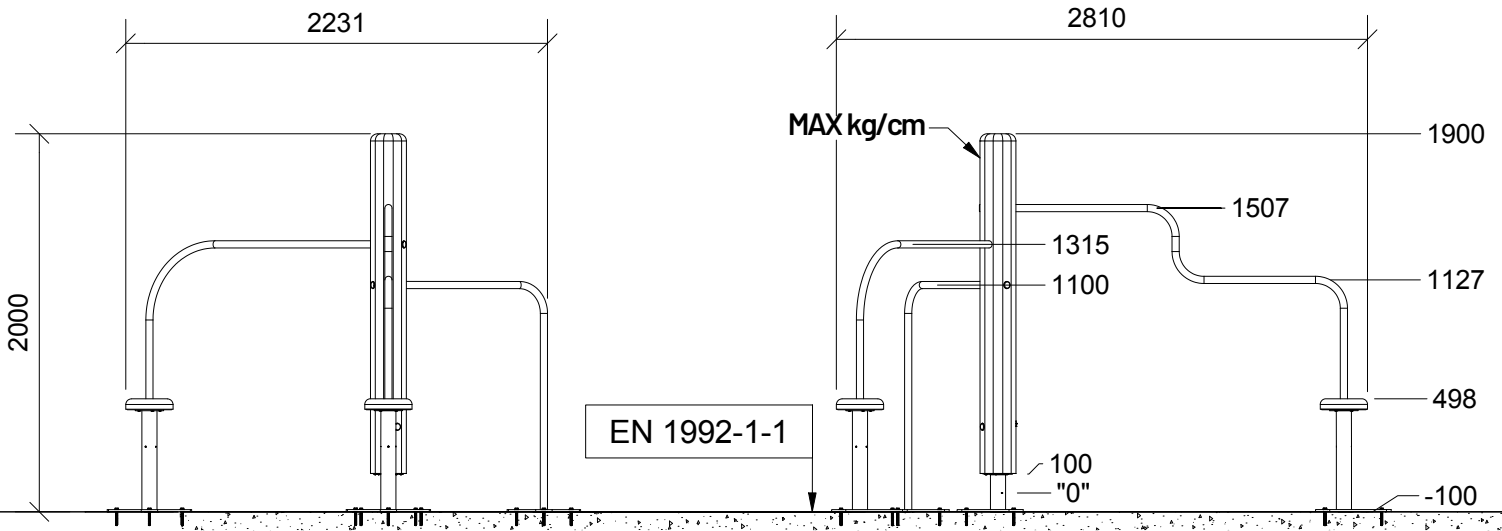

(1/40)

(1/50)

2

4,5h

23m<sup>3</sup>

6,1x5,5x2m

~117 kg

39x275cm

65kg

Parts List		
QTY	PART NO	DESCRIP.
1	D11167	39x200 cm, assembled
3	LE15252	M16x200 mm
8	LE16062	10x16 mm
3	LE16152	M16 - Ø30 mm
3	LE16552	Ø34/38 mm
2	S11902	Ø250/38 mm
1	SR00082	Ø38 tube
1	SR00083	Ø38/80 tube
1	SR00084	Ø38/80 tube

Parts List

QTY	PART NO	DESCRIP.
2	LE15901	3x16, PH
1	LE15910	Name tag
12	LE16406	10x85 mm