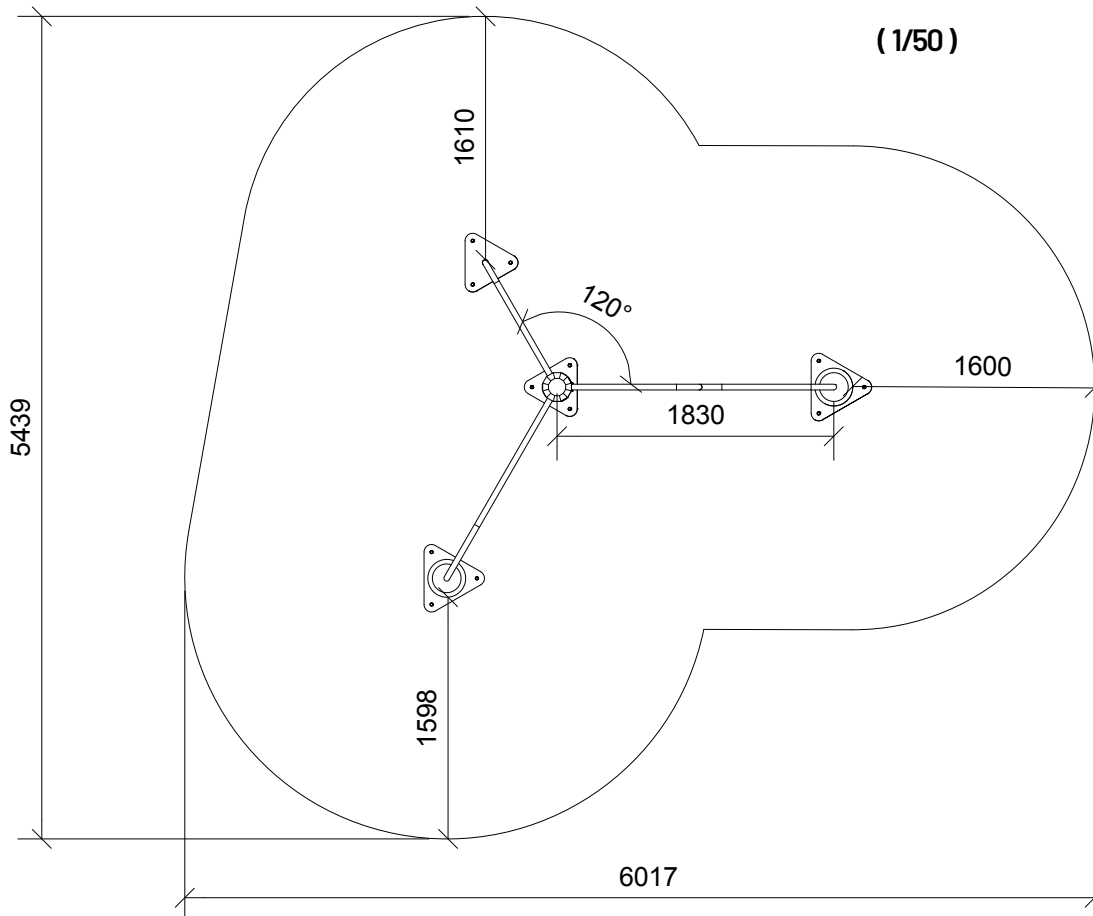

(1/40)

(1/50)

2

4,5h

23m<sup>3</sup>

6,1x5,5x2m

~117 kg

39x275cm

65kg

Parts List		
QTY	PART NO	DESCRIP.
1	D11167	39x200 cm, assembled
3	LE15252	M16x200 mm
8	LE16062	10x16 mm
3	LE16152	M16 - Ø30 mm
3	LE16552	Ø34/38 mm
2	S11902	Ø250/38 mm
1	SR00082	Ø38 tube
1	SR00083	Ø38/80 tube
1	SR00084	Ø38/80 tube

Parts List

QTY	PART NO	DESCRIP.
2	LE15901	3x16, PH
1	LE15910	Name tag
12	LE16406	10x85 mm