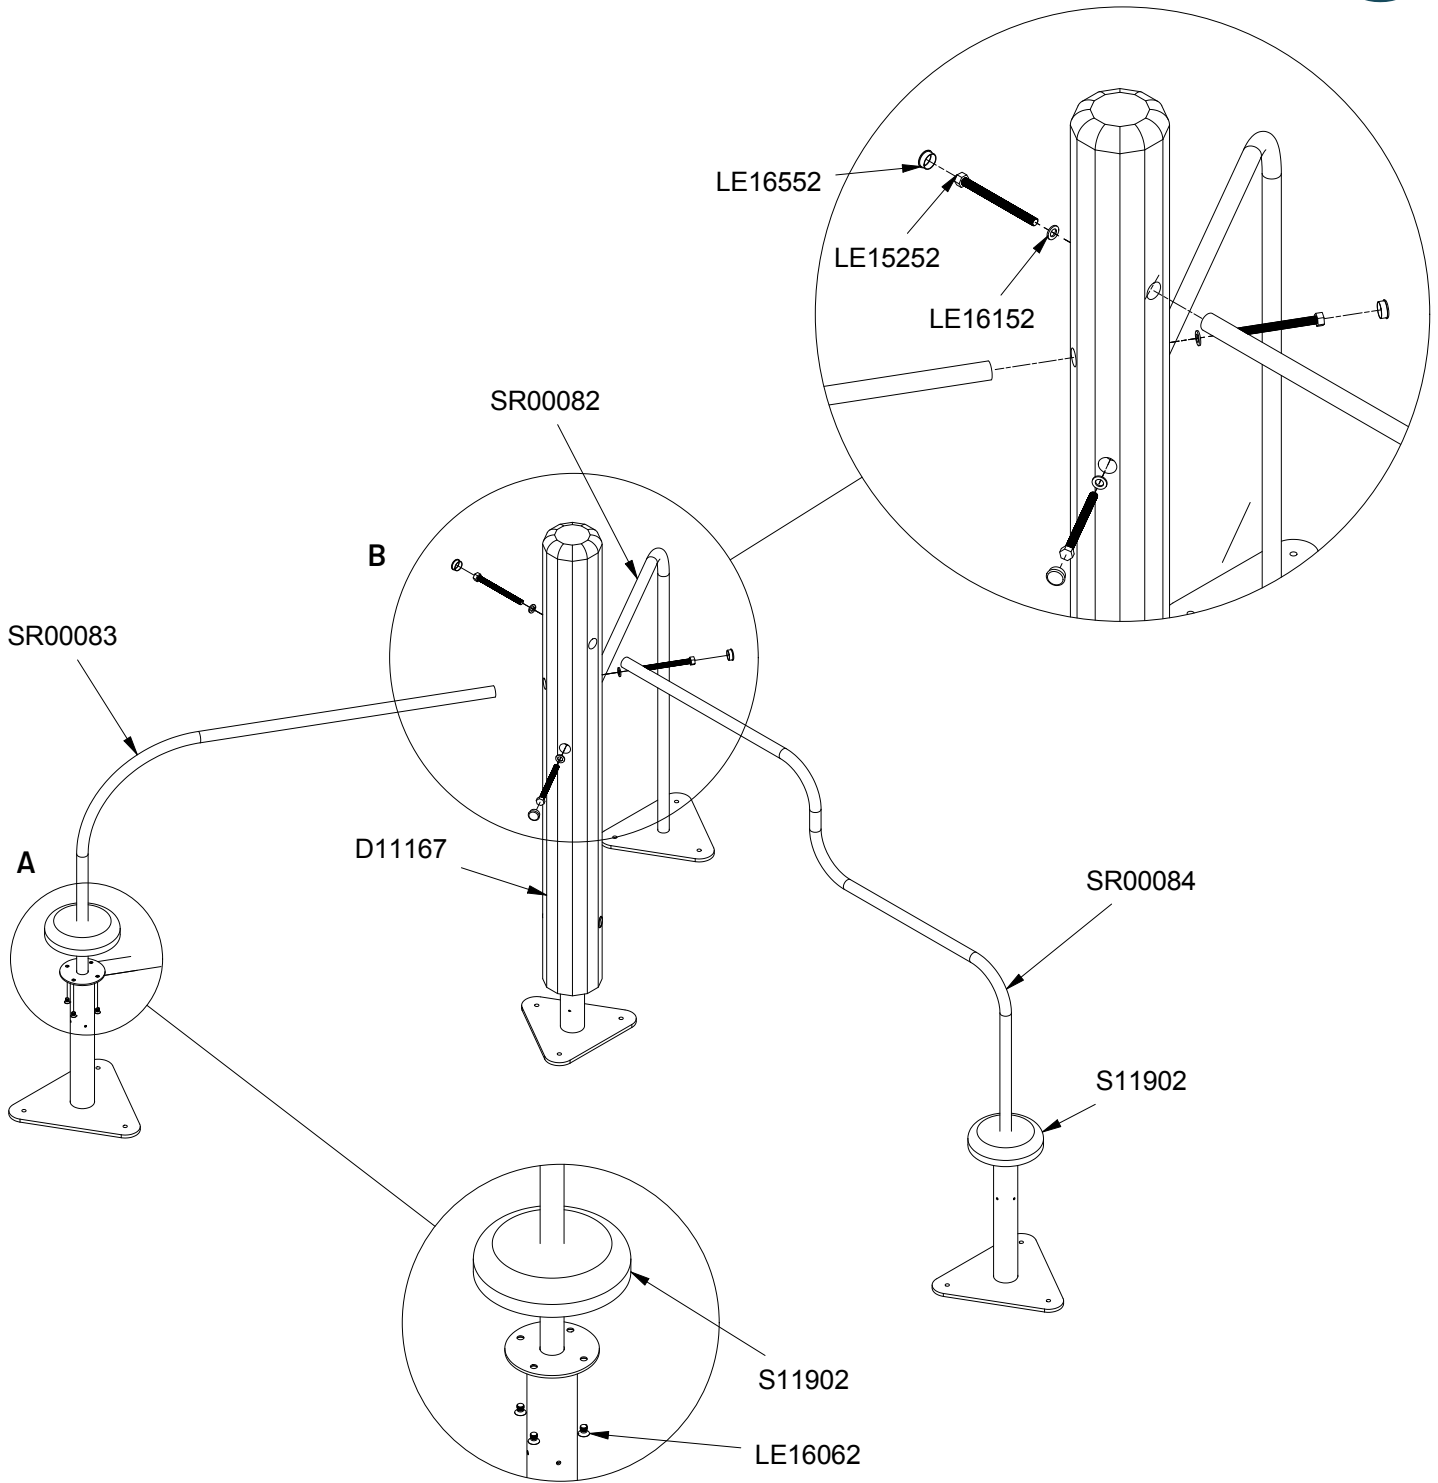

(1/40)

(1/50)

2

4,5h

23m<sup>3</sup>

6,1x5,5x2m

~117 kg

39x275cm

65kg

Parts List		
QTY	PART NO	DESCRIP.
1	D11167	39x200 cm, assembled
3	LE15252	M16x200 mm
8	LE16062	10x16 mm
3	LE16152	M16 - Ø30 mm
3	LE16552	Ø34/38 mm
2	S11902	Ø250/38 mm
1	SR00082	Ø38 tube
1	SR00083	Ø38/80 tube
1	SR00084	Ø38/80 tube

Parts List

QTY	PART NO	DESCRIP.
2	LE15901	3x16, PH
1	LE15910	Name tag
12	LE16406	10x85 mm