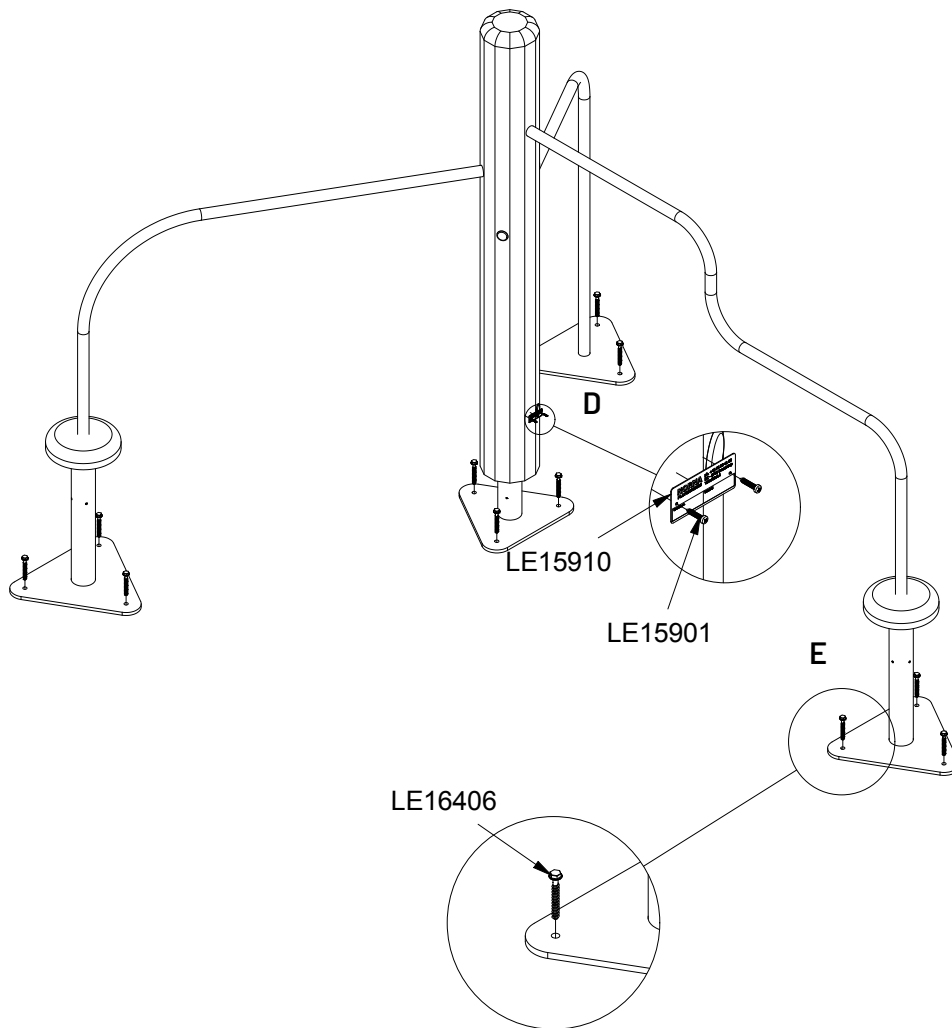

(1/40)

(1/50)

2

4,5h

23m<sup>3</sup>

6,1x5,5x2m

~117 kg

39x275cm

65kg

Parts List		
QTY	PART NO	DESCRIP.
1	D11167	39x200 cm, assembled
3	LE15252	M16x200 mm
8	LE16062	10x16 mm
3	LE16152	M16 - Ø30 mm
3	LE16552	Ø34/38 mm
2	S11902	Ø250/38 mm
1	SR00082	Ø38 tube
1	SR00083	Ø38/80 tube
1	SR00084	Ø38/80 tube

Parts List

QTY	PART NO	DESCRIP.
2	LE15901	3x16, PH
1	LE15910	Name tag
12	LE16406	10x85 mm