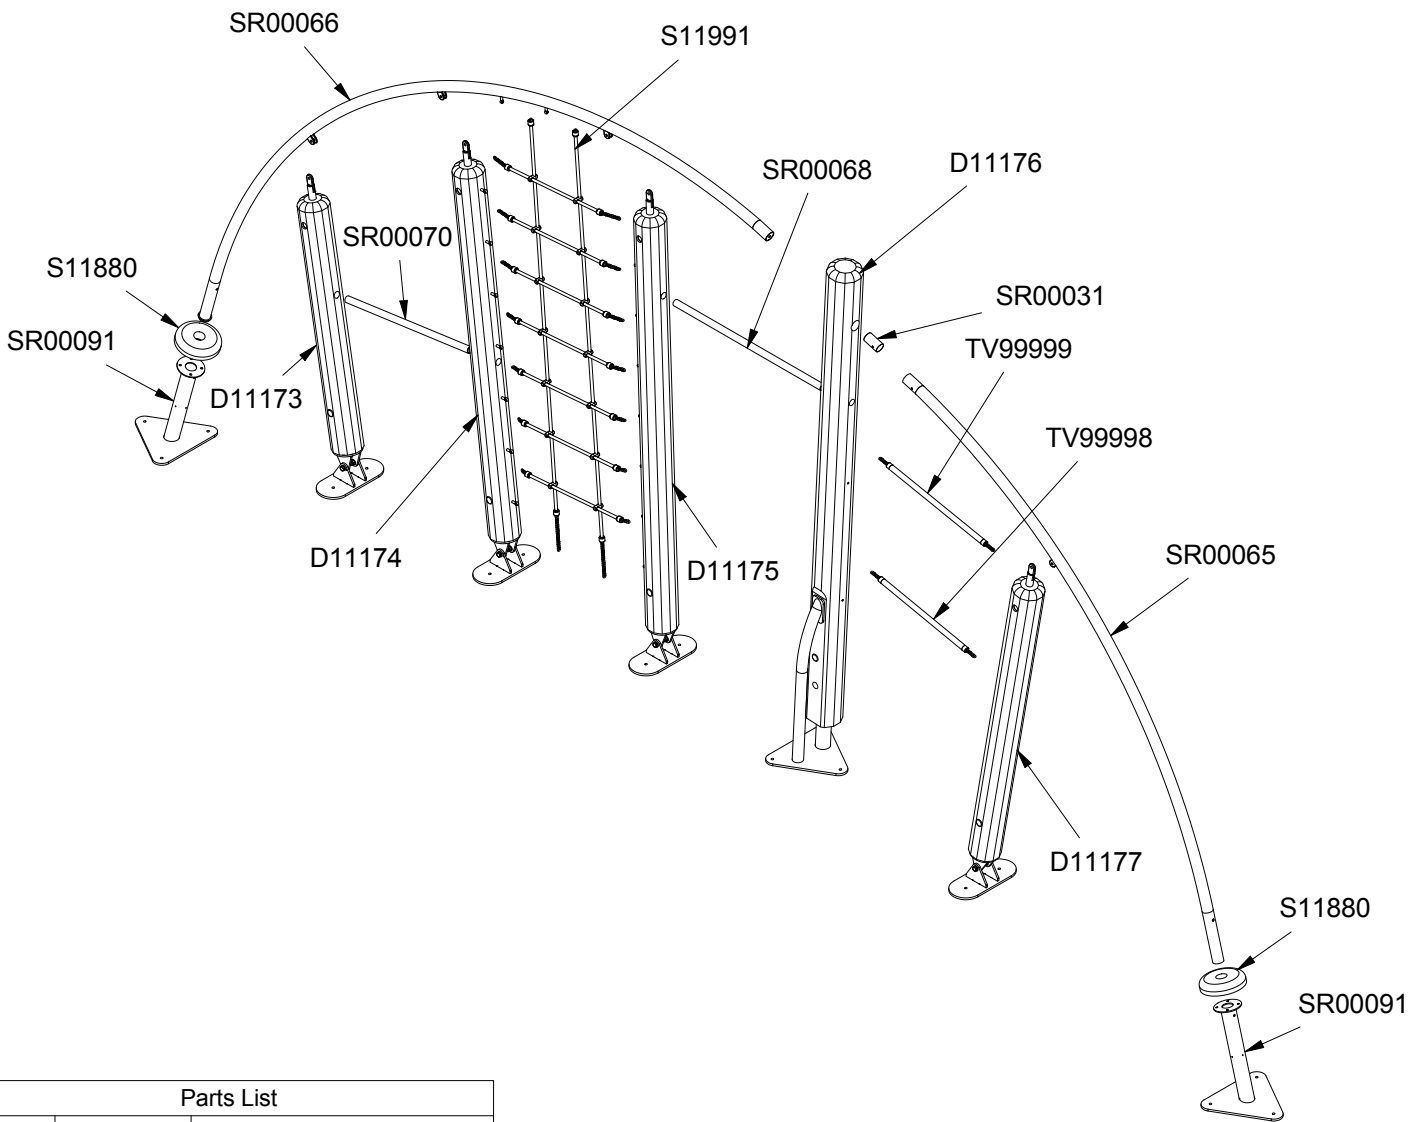

2

8,5h

34m²

9,8x5,2x3,2 m

~416 kg

45x320cm

105kg

Parts List

QTY	PART NO	DESCRIP.
1	D11173	430x1860mm, assembled
1	D11174	430x2620mm, assembled
1	D11175	430x2980mm, assembled
1	D11176	450x3200mm, assembled
1	D11177	430x2270mm, assembled
2	S11880	Ø250/45 mm
1	S11991	Taifun net
1	SR00031	Ø54x90 mm
1	SR00065	Ø60 Tube for Sun Arc
1	SR00066	Ø60 Tube for Sun Arc
1	SR00068	Ø38x1100mm, bar
1	SR00070	Ø38x925mm, bar
2	SR00091	Ø80x400mm
1	TV99999	Taifun Ø30, 770mm
1	TV99998	Taifun Ø30, 690mm

Parts List		
QTY	PART NO	DESCRIP.
1	LE15252	M16x200 mm
3	LE16054	M10 cap nut
4	LE16056	M12 cap nut
8	LE16062	10x16 mm
2	LE16063	10x90 mm
4	LE16071	12x40 mm
1	LE16085	M10x70 mm
1	LE16152	M16 - Ø30 mm
8	LE16167	M12 - Ø32 mm
1	SR00031	Ø54x90 mm

(1/60)

Parts List		
QTY	PART NO	DESCRIP.
2	LE13100	Shackle
2	LE15901	3x16, PH
1	LE15910	Name tag
2	LE16048	Eyebolt 10x120mm
2	LE16064	Ø12, anchor
17	LE16406	10x85 mm
2	LE16502	Spacer 6mm
2	LE16599	Sealtite 970 1,5 ml (Glue)