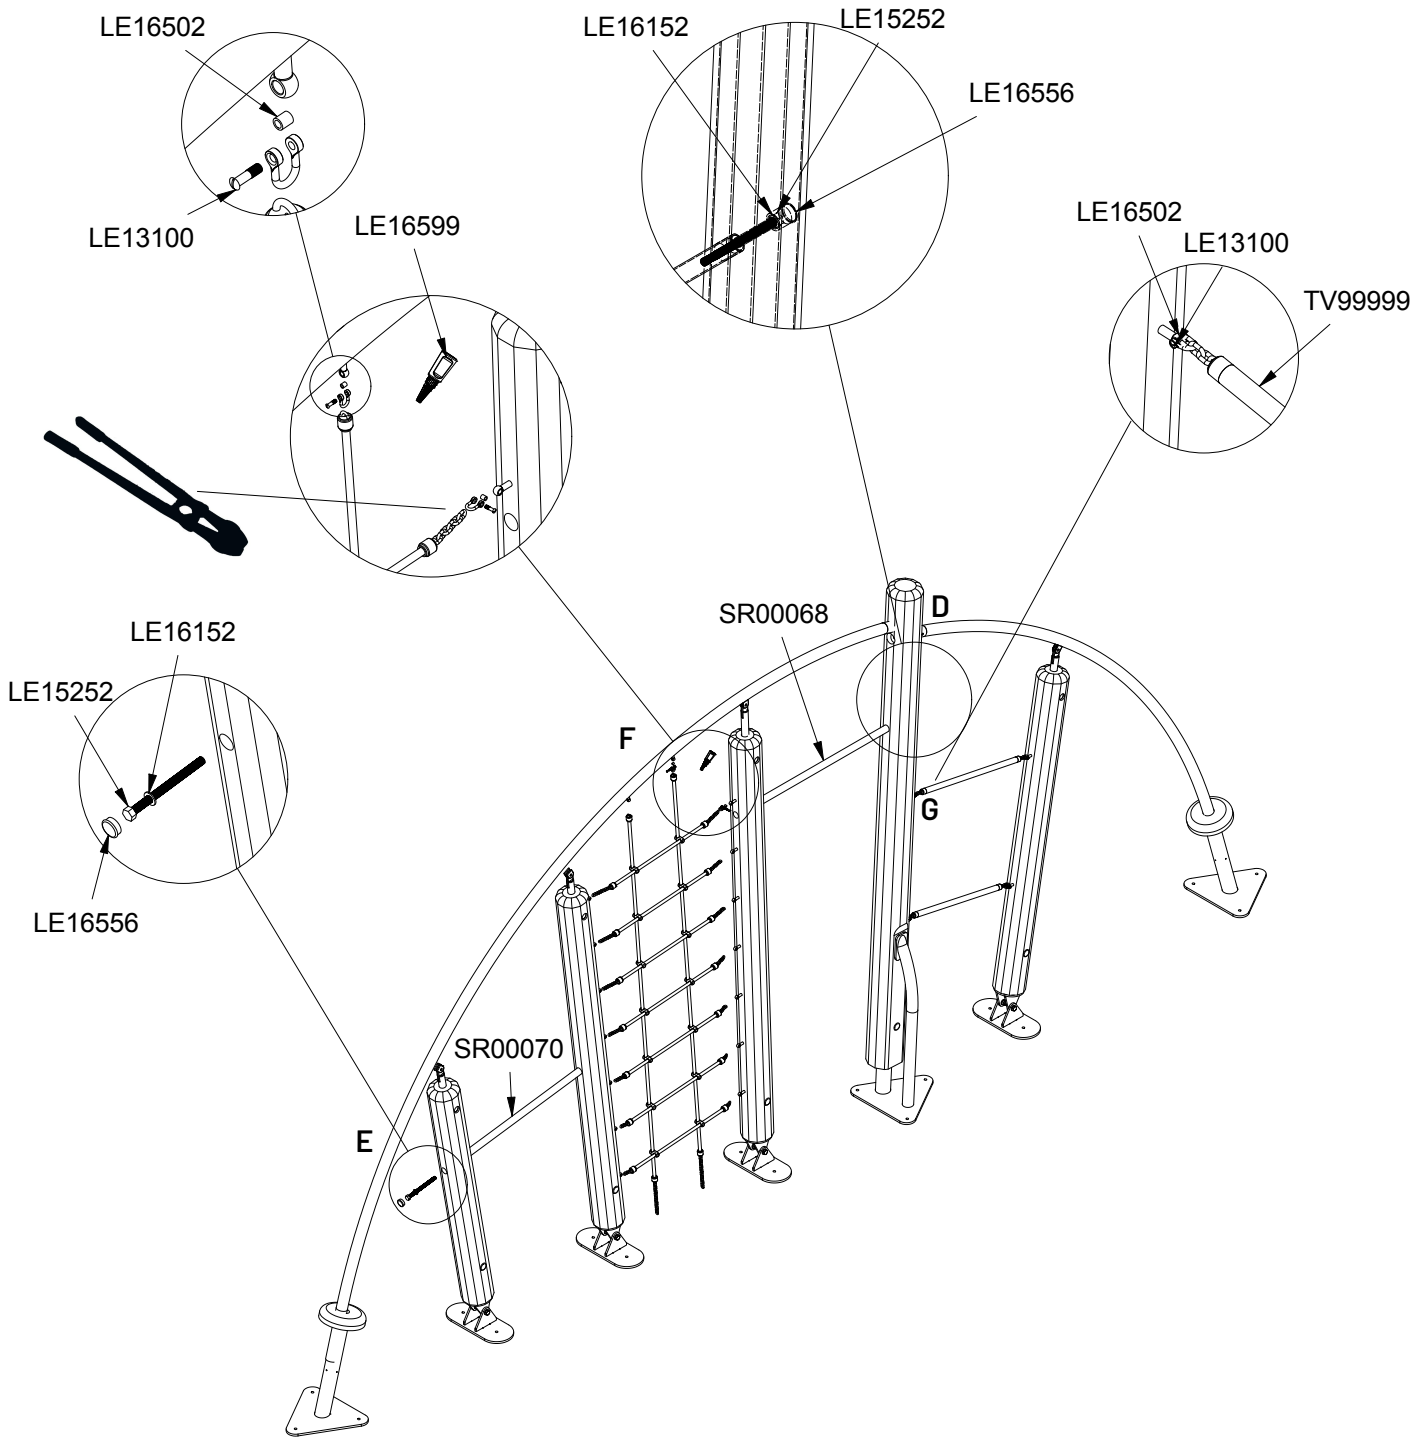

QTY	PART NO	DESCRIP.
1	D11173	430x1860mm, assembled
1	D11174	430x2620mm, assembled
1	D11175	430x2980mm, assembled
1	D11176	450x3200mm, assembled
1	D11177	430x2270mm, assembled
2	S11880	Ø250/45 mm
1	S11991	Taifun net
1	SR00031	Ø54x90 mm
1	SR00065	Ø60 Tube for Sun Arc
1	SR00066	Ø60 Tube for Sun Arc
1	SR00068	Ø38x1100mm, bar
1	SR00070	Ø38x925mm, bar
2	SR00091	Ø80x400mm
1	TV99999	Taifun Ø30, 770mm
1	TV99998	Taifun Ø30, 690mm

Parts List		
QTY	PART NO	DESCRIP.
1	LE15252	M16x200 mm
3	LE16054	M10 cap nut
4	LE16056	M12 cap nut
8	LE16062	10x16 mm
2	LE16063	10x90 mm
4	LE16071	12x40 mm
1	LE16085	M10x70 mm
1	LE16152	M16 - Ø30 mm
8	LE16167	M12 - Ø32 mm
1	SR00031	Ø54x90 mm

Parts List		
QTY	PART NO	DESCRIP.
20	LE13100	Shackle
4	LE15252	M16x200 mm
4	LE16152	M16 - Ø30 mm
20	LE16502	Spacer 6mm
4	LE16556	Ø42/38mm
2	LE16599	Sealtite 970 1,5 ml (Glue)
1	S11991	Taifun net
1	SR00068	Ø38x1100mm, bar
1	SR00070	Ø38x925mm, bar
1	TV99999	Taifun Ø30, 770mm
1	TV99998	Taifun Ø30, 690mm

(1/60)

Parts List		
QTY	PART NO	DESCRIP.
2	LE13100	Shackle
2	LE15901	3x16, PH
1	LE15910	Name tag
2	LE16048	Eyebolt 10x120mm
2	LE16064	Ø12, anchor
17	LE16406	10x85 mm
2	LE16502	Spacer 6mm
2	LE16599	Sealtite 970 1,5 ml (Glue)