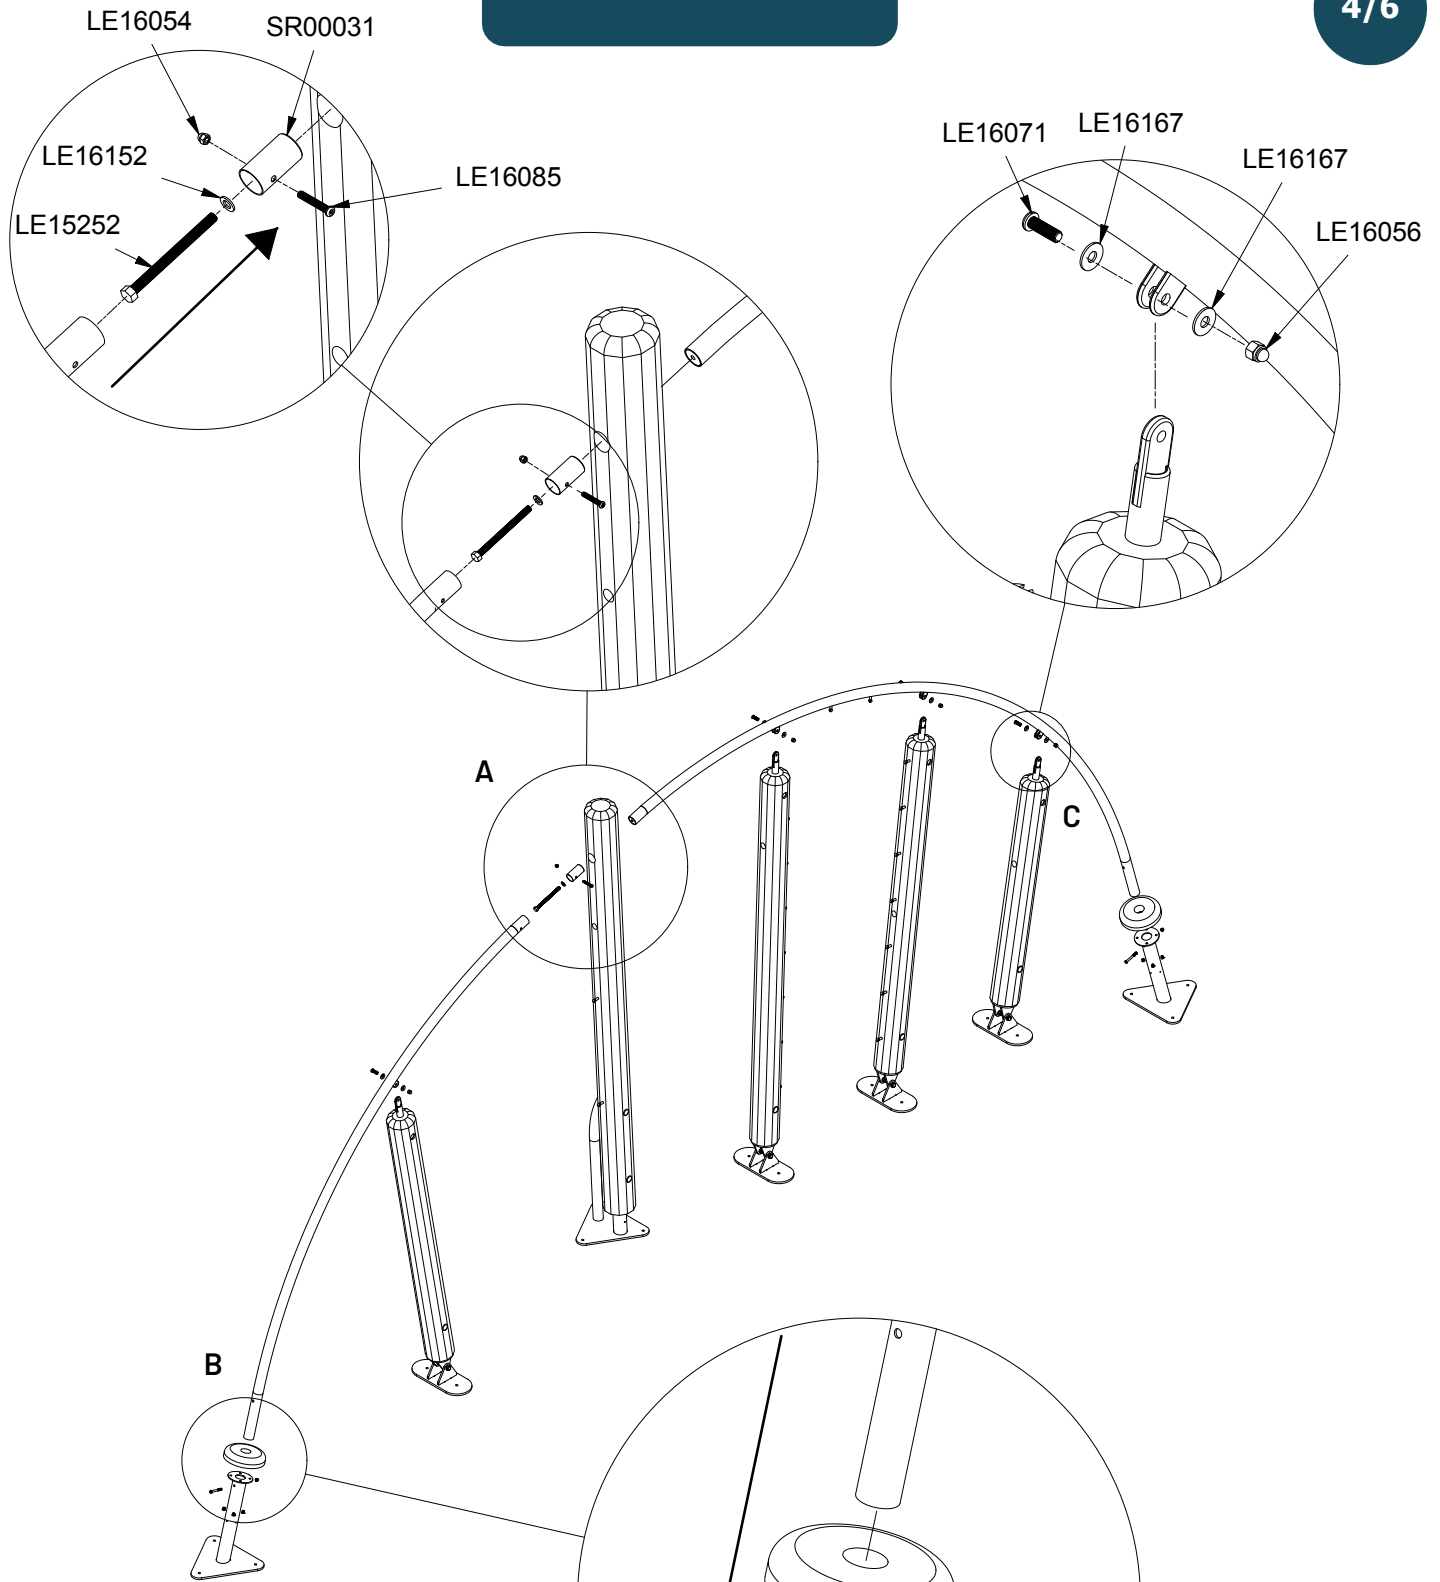

QTY	PART NO	DESCRIP.
1	D11173	430x1860mm, assembled
1	D11174	430x2620mm, assembled
1	D11175	430x2980mm, assembled
1	D11176	450x3200mm, assembled
1	D11177	430x2270mm, assembled
2	S11880	Ø250/45 mm
1	S11991	Taifun net
1	SR00031	Ø54x90 mm
1	SR00065	Ø60 Tube for Sun Arc
1	SR00066	Ø60 Tube for Sun Arc
1	SR00068	Ø38x1100mm, bar
1	SR00070	Ø38x925mm, bar
2	SR00091	Ø80x400mm
1	TV99999	Taifun Ø30, 770mm
1	TV99998	Taifun Ø30, 690mm

Parts List		
QTY	PART NO	DESCRIP.
1	LE15252	M16x200 mm
3	LE16054	M10 cap nut
4	LE16056	M12 cap nut
8	LE16062	10x16 mm
2	LE16063	10x90 mm
4	LE16071	12x40 mm
1	LE16085	M10x70 mm
1	LE16152	M16 - Ø30 mm
8	LE16167	M12 - Ø32 mm
1	SR00031	Ø54x90 mm

Parts List		
QTY	PART NO	DESCRIP.
20	LE13100	Shackle
4	LE15252	M16x200 mm
4	LE16152	M16 - Ø30 mm
20	LE16502	Spacer 6mm
4	LE16556	Ø42/38mm
2	LE16599	Sealtite 970 1,5 ml (Glue)
1	S11991	Taifun net
1	SR00068	Ø38x1100mm, bar
1	SR00070	Ø38x925mm, bar
1	TV99999	Taifun Ø30, 770mm
1	TV99998	Taifun Ø30, 690mm

(1/60)

Parts List		
QTY	PART NO	DESCRIP.
2	LE13100	Shackle
2	LE15901	3x16, PH
1	LE15910	Name tag
2	LE16048	Eyebolt 10x120mm
2	LE16064	Ø12, anchor
17	LE16406	10x85 mm
2	LE16502	Spacer 6mm
2	LE16599	Sealtite 970 1,5 ml (Glue)