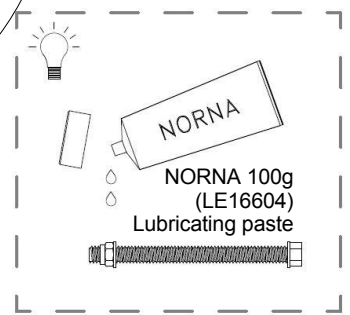

2

8,5h

34m²

9,8x5,2x3,2 m

~416 kg

45x320cm

105kg

Parts List

QTY	PART NO	DESCRIP.
1	D11173	430x1860mm, assembled
1	D11174	430x2620mm, assembled
1	D11175	430x2980mm, assembled
1	D11176	450x3200mm, assembled
1	D11177	430x2270mm, assembled
2	S11880	Ø250/45 mm
1	S11991	Taifun net
1	SR00031	Ø54x90 mm
1	SR00065	Ø60 Tube for Sun Arc
1	SR00066	Ø60 Tube for Sun Arc
1	SR00068	Ø38x1100mm, bar
1	SR00070	Ø38x925mm, bar
2	SR00091	Ø80x400mm
1	TV99999	Taifun Ø30, 770mm
1	TV99998	Taifun Ø30, 690mm

Parts List		
QTY	PART NO	DESCRIP.
1	LE15252	M16x200 mm
3	LE16054	M10 cap nut
4	LE16056	M12 cap nut
8	LE16062	10x16 mm
2	LE16063	10x90 mm
4	LE16071	12x40 mm
1	LE16085	M10x70 mm
1	LE16152	M16 - Ø30 mm
8	LE16167	M12 - Ø32 mm
1	SR00031	Ø54x90 mm

(1/60)

Parts List		
QTY	PART NO	DESCRIP.
2	LE13100	Shackle
2	LE15901	3x16, PH
1	LE15910	Name tag
2	LE16048	Eyebolt 10x120mm
2	LE16064	Ø12, anchor
17	LE16406	10x85 mm
2	LE16502	Spacer 6mm
2	LE16599	Sealtite 970 1,5 ml (Glue)