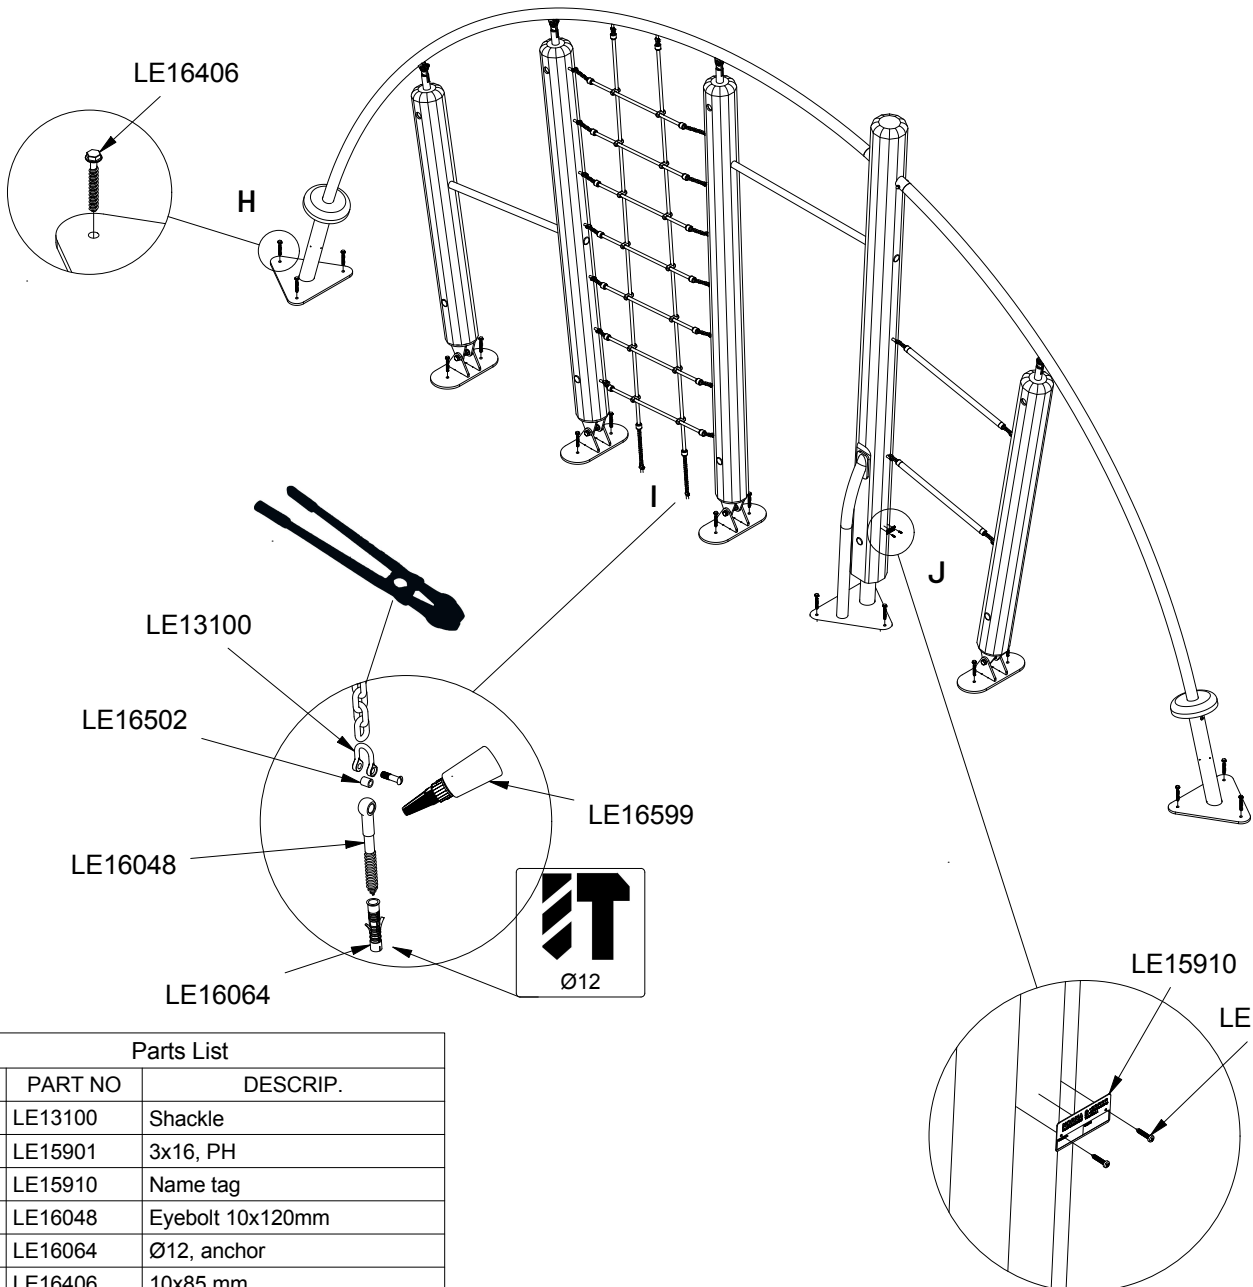

QTY	PART NO	DESCRIP.
1	D11173	430x1860mm, assembled
1	D11174	430x2620mm, assembled
1	D11175	430x2980mm, assembled
1	D11176	450x3200mm, assembled
1	D11177	430x2270mm, assembled
2	S11880	Ø250/45 mm
1	S11991	Taifun net
1	SR00031	Ø54x90 mm
1	SR00065	Ø60 Tube for Sun Arc
1	SR00066	Ø60 Tube for Sun Arc
1	SR00068	Ø38x1100mm, bar
1	SR00070	Ø38x925mm, bar
2	SR00091	Ø80x400mm
1	TV99999	Taifun Ø30, 770mm
1	TV99998	Taifun Ø30, 690mm

Parts List		
QTY	PART NO	DESCRIP.
1	LE15252	M16x200 mm
3	LE16054	M10 cap nut
4	LE16056	M12 cap nut
8	LE16062	10x16 mm
2	LE16063	10x90 mm
4	LE16071	12x40 mm
1	LE16085	M10x70 mm
1	LE16152	M16 - Ø30 mm
8	LE16167	M12 - Ø32 mm
1	SR00031	Ø54x90 mm

Parts List		
QTY	PART NO	DESCRIP.
20	LE13100	Shackle
4	LE15252	M16x200 mm
4	LE16152	M16 - Ø30 mm
20	LE16502	Spacer 6mm
4	LE16556	Ø42/38mm
2	LE16599	Sealtite 970 1,5 ml (Glue)
1	S11991	Taifun net
1	SR00068	Ø38x1100mm, bar
1	SR00070	Ø38x925mm, bar
1	TV99999	Taifun Ø30, 770mm
1	TV99998	Taifun Ø30, 690mm

(1/60)

Parts List		
QTY	PART NO	DESCRIP.
2	LE13100	Shackle
2	LE15901	3x16, PH
1	LE15910	Name tag
2	LE16048	Eyebolt 10x120mm
2	LE16064	Ø12, anchor
17	LE16406	10x85 mm
2	LE16502	Spacer 6mm
2	LE16599	Sealtite 970 1,5 ml (Glue)