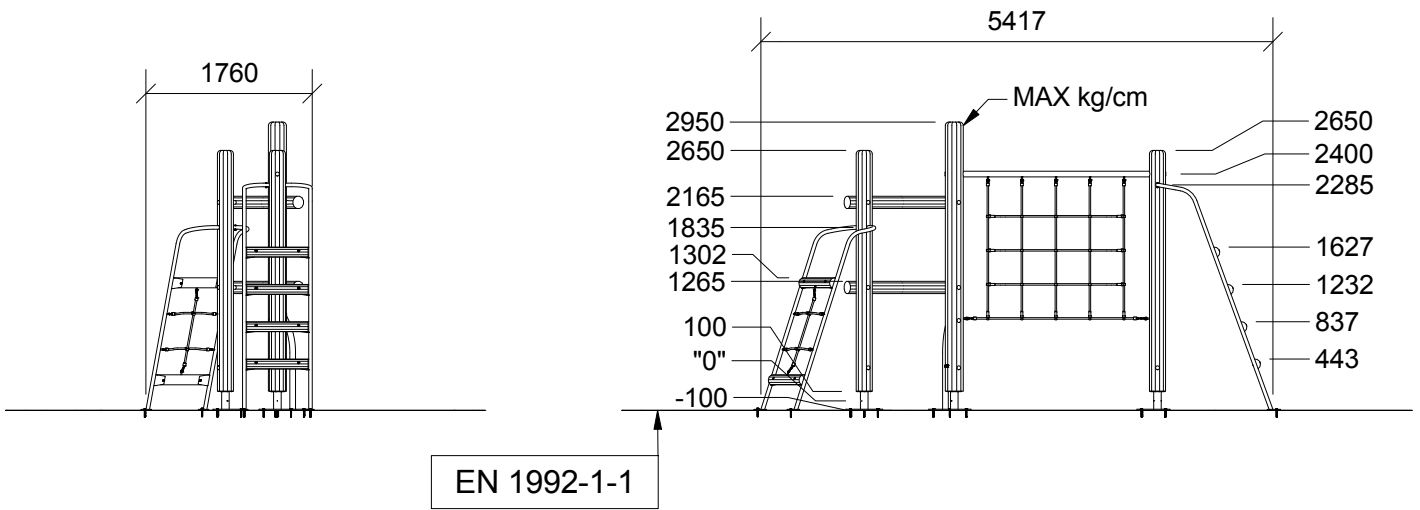

(1:80)

(1:60)

2

6,5h

32m<sup>2</sup>

8,4x5,1x3m

~327 kg

39x305cm

75kg

Parts List

QTY	PART NO	DESCRIP.
1	D11444	390x3050mm, assembled
1	D11445	390x2750mm, assembled
1	D11446	390x2750mm, assembled
2	D11614	Ø120x650mm, assembled
2	RS00147	Ø140x1300mm
4	RS00270	Ø110x650mm
1	S12051	Taifun
1	S12055	Taifun
1	SR00115	Ø60, Tube for net
1	SR00133	Left ladder frame
1	SR00134	Right ladder frame
1	SR00135	Left ladder frame
1	SR00136	Right ladder frame

Parts List		
QTY	PART NO	DESCRIP.
4	LE15108	Ø38 x40mm Spacer
2	LE15249	M16x150 mm
2	LE15258	M16x300mm
2	LE16053	M8 cap nut
12	LE16054	M10 cap nut
2	LE16065	M8x45mm
12	LE16085	M10x70 mm
4	LE16100	M16 nut
12	LE16152	M16 - Ø30 mm
24	LE16156	M10-Ø20
10	LE16556	Ø42/38mm
2	SR00147	M16x157/60

## Parts List

QTY	PART NO	DESCRIP.
13	LE16406	10x85 mm