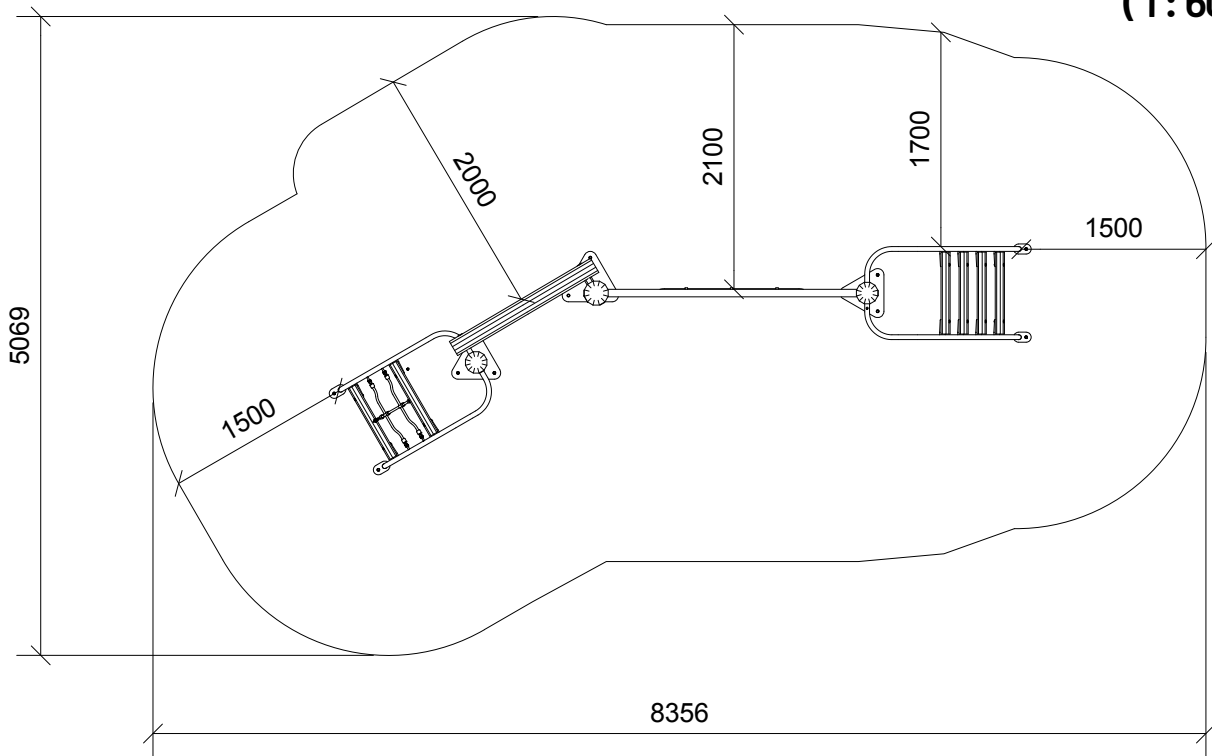

(1:80)

(1:60)

2

6,5h

32m<sup>2</sup>

8,4x5,1x3m

~327 kg

39x305cm

75kg

Parts List

QTY	PART NO	DESCRIP.
1	D11444	390x3050mm, assembled
1	D11445	390x2750mm, assembled
1	D11446	390x2750mm, assembled
2	D11614	Ø120x650mm, assembled
2	RS00147	Ø140x1300mm
4	RS00270	Ø110x650mm
1	S12051	Taifun
1	S12055	Taifun
1	SR00115	Ø60, Tube for net
1	SR00133	Left ladder frame
1	SR00134	Right ladder frame
1	SR00135	Left ladder frame
1	SR00136	Right ladder frame

Parts List		
QTY	PART NO	DESCRIP.
4	LE15108	Ø38 x40mm Spacer
2	LE15249	M16x150 mm
2	LE15258	M16x300mm
2	LE16053	M8 cap nut
12	LE16054	M10 cap nut
2	LE16065	M8x45mm
12	LE16085	M10x70 mm
4	LE16100	M16 nut
12	LE16152	M16 - Ø30 mm
24	LE16156	M10-Ø20
10	LE16556	Ø42/38mm
2	SR00147	M16x157/60

## Parts List

QTY	PART NO	DESCRIP.
13	LE16406	10x85 mm