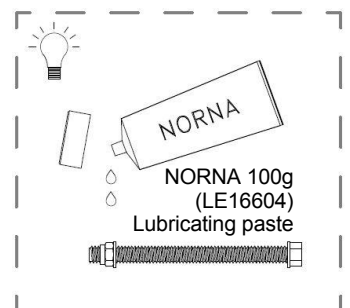

75kg

Parts List

QTY	PART NO	DESCRIP.
1	D11444	390x3050mm, assembled
1	D11445	390x2750mm, assembled
1	D11446	390x2750mm, assembled
2	D11614	Ø120x650mm, assembled
2	RS00147	Ø140x1300mm
4	RS00270	Ø110x650mm
1	S12051	Taifun
1	S12055	Taifun
1	SR00115	Ø60, Tube for net
1	SR00133	Left ladder frame
1	SR00134	Right ladder frame
1	SR00135	Left ladder frame
1	SR00136	Right ladder frame

Parts List		
QTY	PART NO	DESCRIP.
4	LE15108	Ø38 x40mm Spacer
2	LE15249	M16x150 mm
2	LE15258	M16x300mm
2	LE16053	M8 cap nut
12	LE16054	M10 cap nut
2	LE16065	M8x45mm
12	LE16085	M10x70 mm
4	LE16100	M16 nut
12	LE16152	M16 - Ø30 mm
24	LE16156	M10-Ø20
10	LE16556	Ø42/38mm
2	SR00147	M16x157/60

Parts List

QTY	PART NO	DESCRIP.
13	LE13100	Shackle
2	LE15901	3x16, PH
1	LE15910	Name tag
2	LE16053	M8 cap nut
12	LE16054	M10 cap nut
2	LE16065	M8x45mm
12	LE16085	M10x70 mm
12	LE16152	M16 - Ø30 mm
24	LE16156	M10-Ø20
13	LE16502	Spacer 6mm
2	LE16599	Sealtite 970 1,5 ml (Glue)
2	SR00147	M16x157/60

## Parts List

QTY	PART NO	DESCRIP.
13	LE16406	10x85 mm