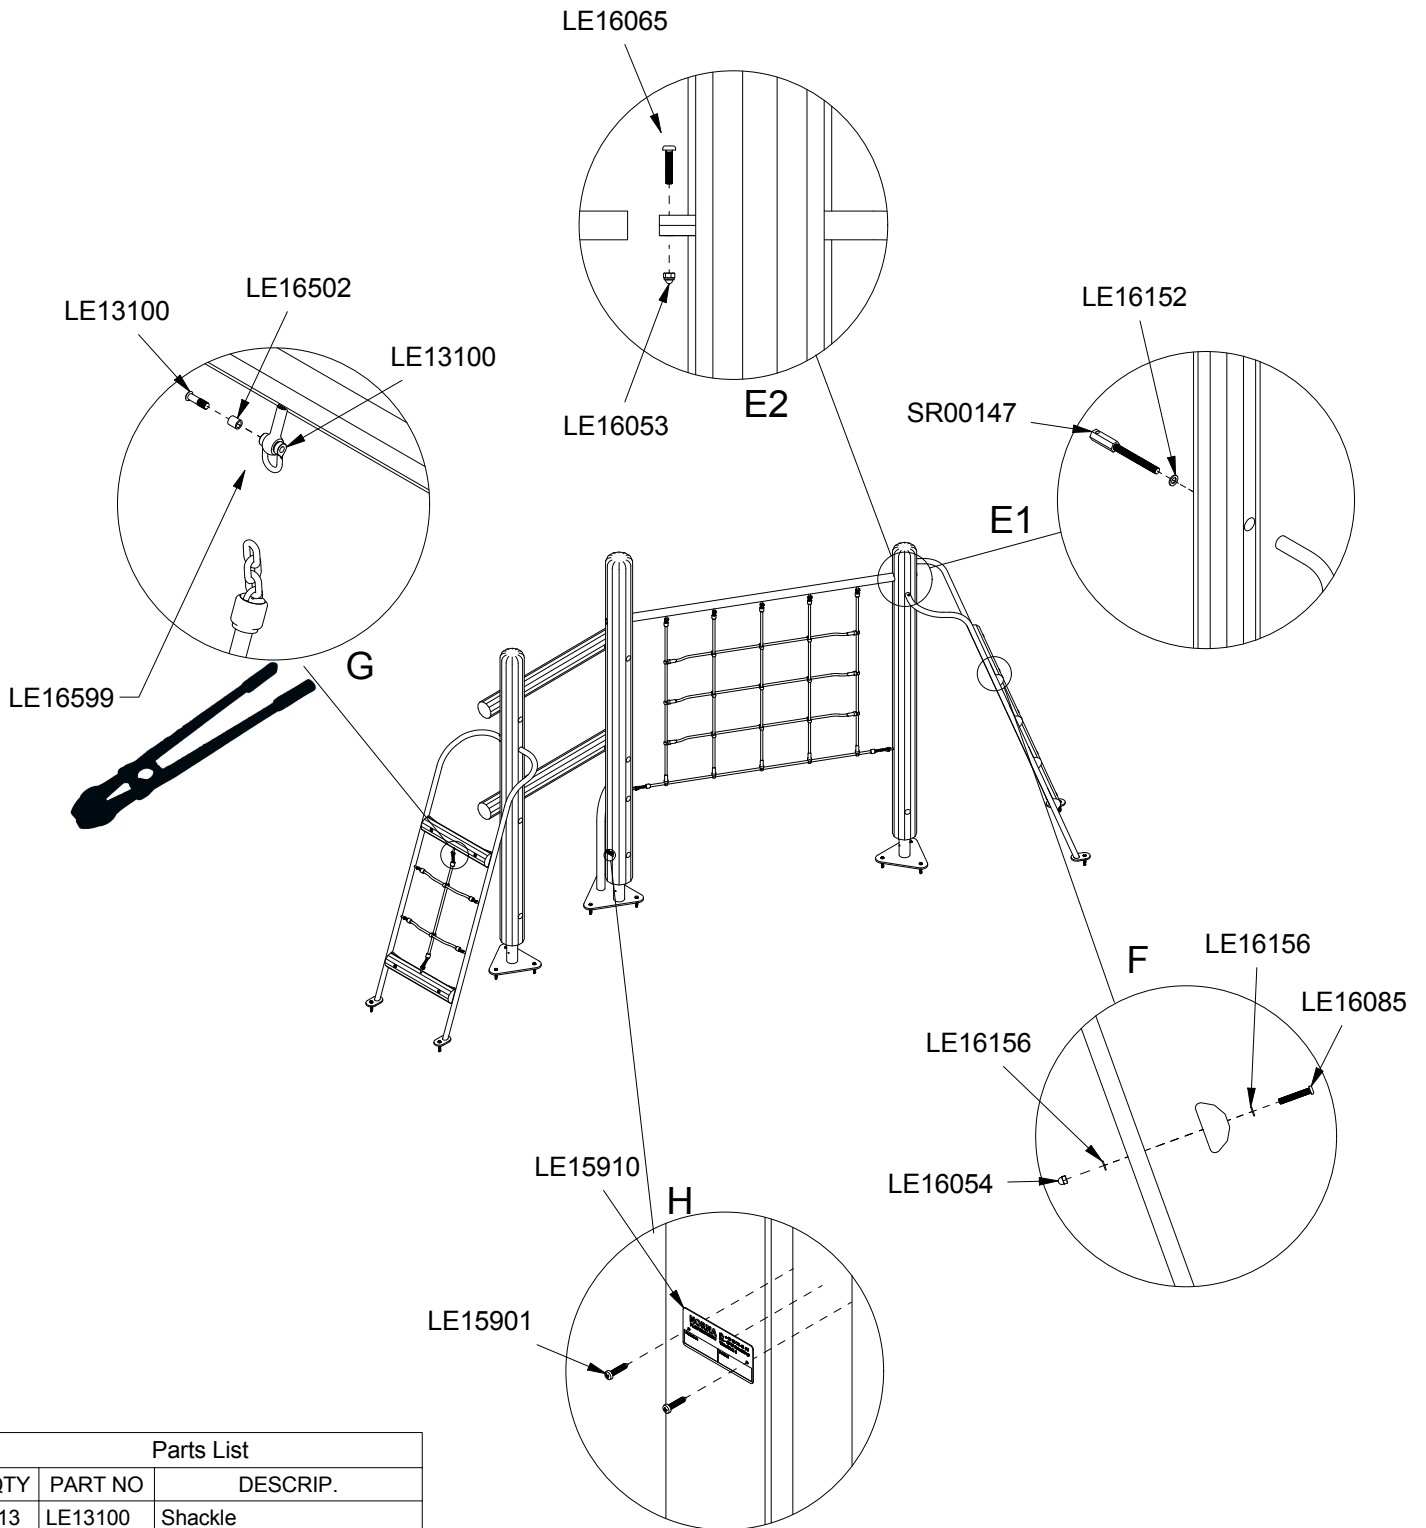

75kg

Parts List

QTY	PART NO	DESCRIP.
1	D11444	390x3050mm, assembled
1	D11445	390x2750mm, assembled
1	D11446	390x2750mm, assembled
2	D11614	Ø120x650mm, assembled
2	RS00147	Ø140x1300mm
4	RS00270	Ø110x650mm
1	S12051	Taifun
1	S12055	Taifun
1	SR00115	Ø60, Tube for net
1	SR00133	Left ladder frame
1	SR00134	Right ladder frame
1	SR00135	Left ladder frame
1	SR00136	Right ladder frame

Parts List		
QTY	PART NO	DESCRIP.
4	LE15108	Ø38 x40mm Spacer
2	LE15249	M16x150 mm
2	LE15258	M16x300mm
2	LE16053	M8 cap nut
12	LE16054	M10 cap nut
2	LE16065	M8x45mm
12	LE16085	M10x70 mm
4	LE16100	M16 nut
12	LE16152	M16 - Ø30 mm
24	LE16156	M10-Ø20
10	LE16556	Ø42/38mm
2	SR00147	M16x157/60

Parts List

QTY	PART NO	DESCRIP.
13	LE13100	Shackle
2	LE15901	3x16, PH
1	LE15910	Name tag
2	LE16053	M8 cap nut
12	LE16054	M10 cap nut
2	LE16065	M8x45mm
12	LE16085	M10x70 mm
12	LE16152	M16 - Ø30 mm
24	LE16156	M10-Ø20
13	LE16502	Spacer 6mm
2	LE16599	Sealtite 970 1,5 ml (Glue)
2	SR00147	M16x157/60

## Parts List

QTY	PART NO	DESCRIP.
13	LE16406	10x85 mm