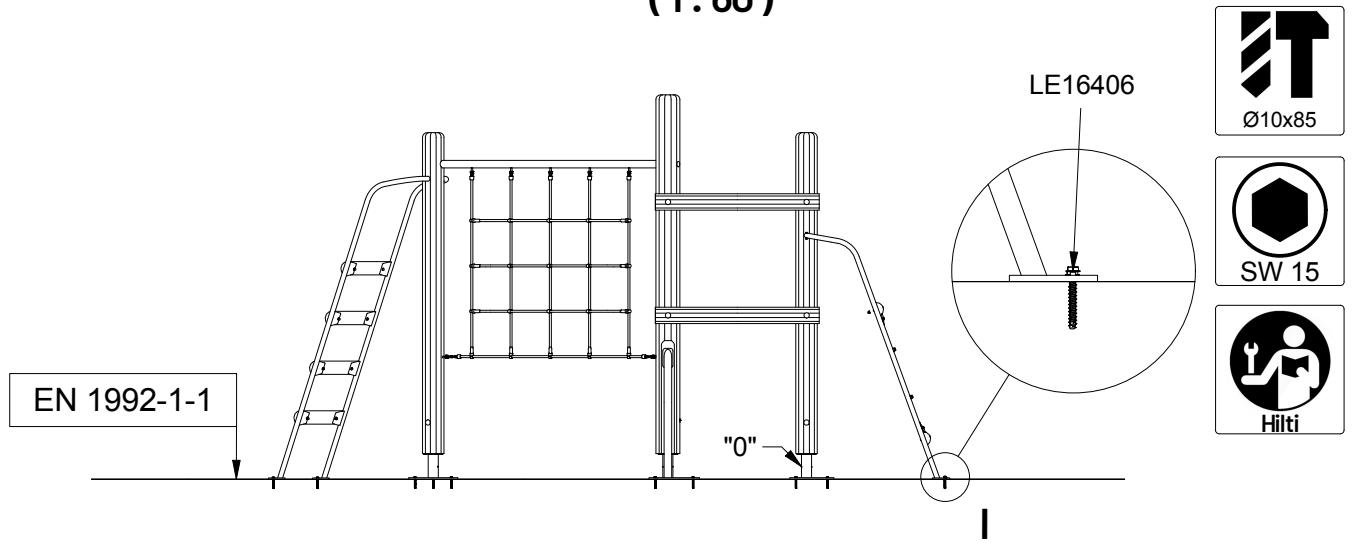

(1:60)

Parts List

QTY	PART NO	DESCRIP.
13	LE16406	10x85 mm