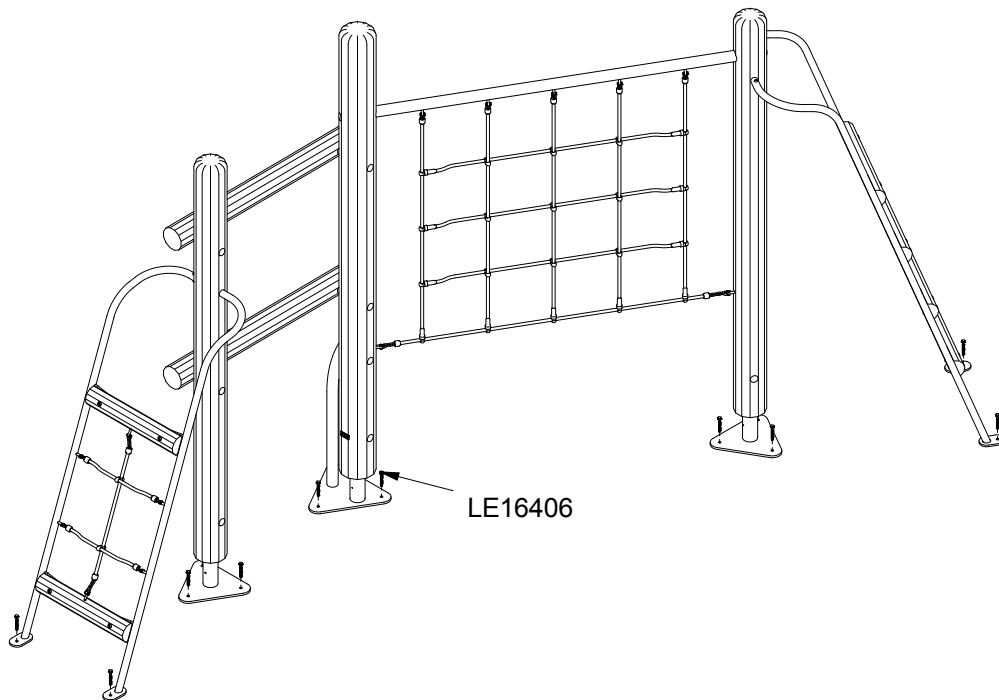

(1:60)

Parts List

QTY	PART NO	DESCRIP.
13	LE16406	10x85 mm