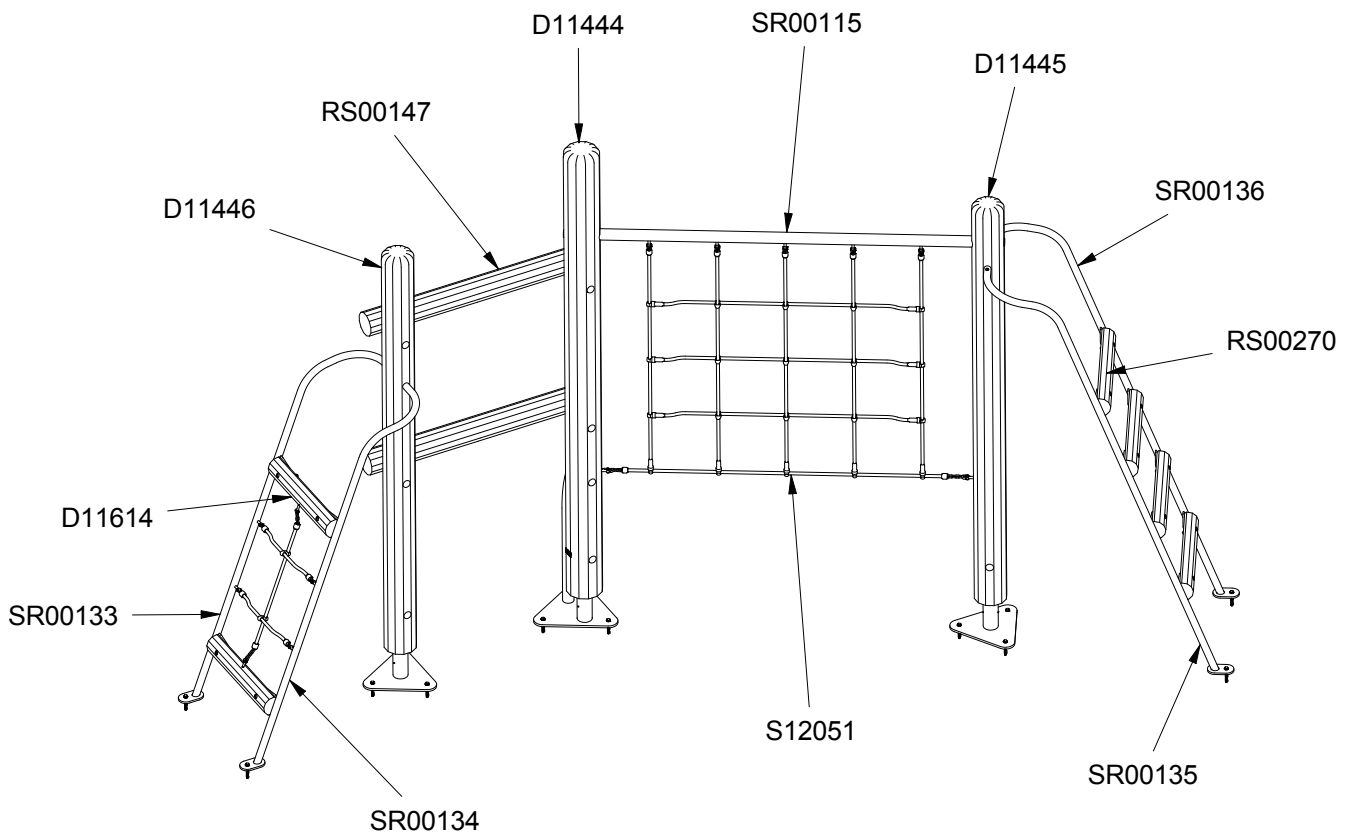

(1:80)

(1:60)

2

6,5h

32m<sup>2</sup>

8,4x5,1x3m

~327 kg

39x305cm

75kg

Parts List

QTY	PART NO	DESCRIP.
1	D11444	390x3050mm, assembled
1	D11445	390x2750mm, assembled
1	D11446	390x2750mm, assembled
2	D11614	Ø120x650mm, assembled
2	RS00147	Ø140x1300mm
4	RS00270	Ø110x650mm
1	S12051	Taifun
1	S12055	Taifun
1	SR00115	Ø60, Tube for net
1	SR00133	Left ladder frame
1	SR00134	Right ladder frame
1	SR00135	Left ladder frame
1	SR00136	Right ladder frame

Parts List		
QTY	PART NO	DESCRIP.
4	LE15108	Ø38 x40mm Spacer
2	LE15249	M16x150 mm
2	LE15258	M16x300mm
2	LE16053	M8 cap nut
12	LE16054	M10 cap nut
2	LE16065	M8x45mm
12	LE16085	M10x70 mm
4	LE16100	M16 nut
12	LE16152	M16 - Ø30 mm
24	LE16156	M10-Ø20
10	LE16556	Ø42/38mm
2	SR00147	M16x157/60

Parts List

QTY	PART NO	DESCRIP.
13	LE13100	Shackle
2	LE15901	3x16, PH
1	LE15910	Name tag
2	LE16053	M8 cap nut
12	LE16054	M10 cap nut
2	LE16065	M8x45mm
12	LE16085	M10x70 mm
12	LE16152	M16 - Ø30 mm
24	LE16156	M10-Ø20
13	LE16502	Spacer 6mm
2	LE16599	Sealtite 970 1,5 ml (Glue)
2	SR00147	M16x157/60