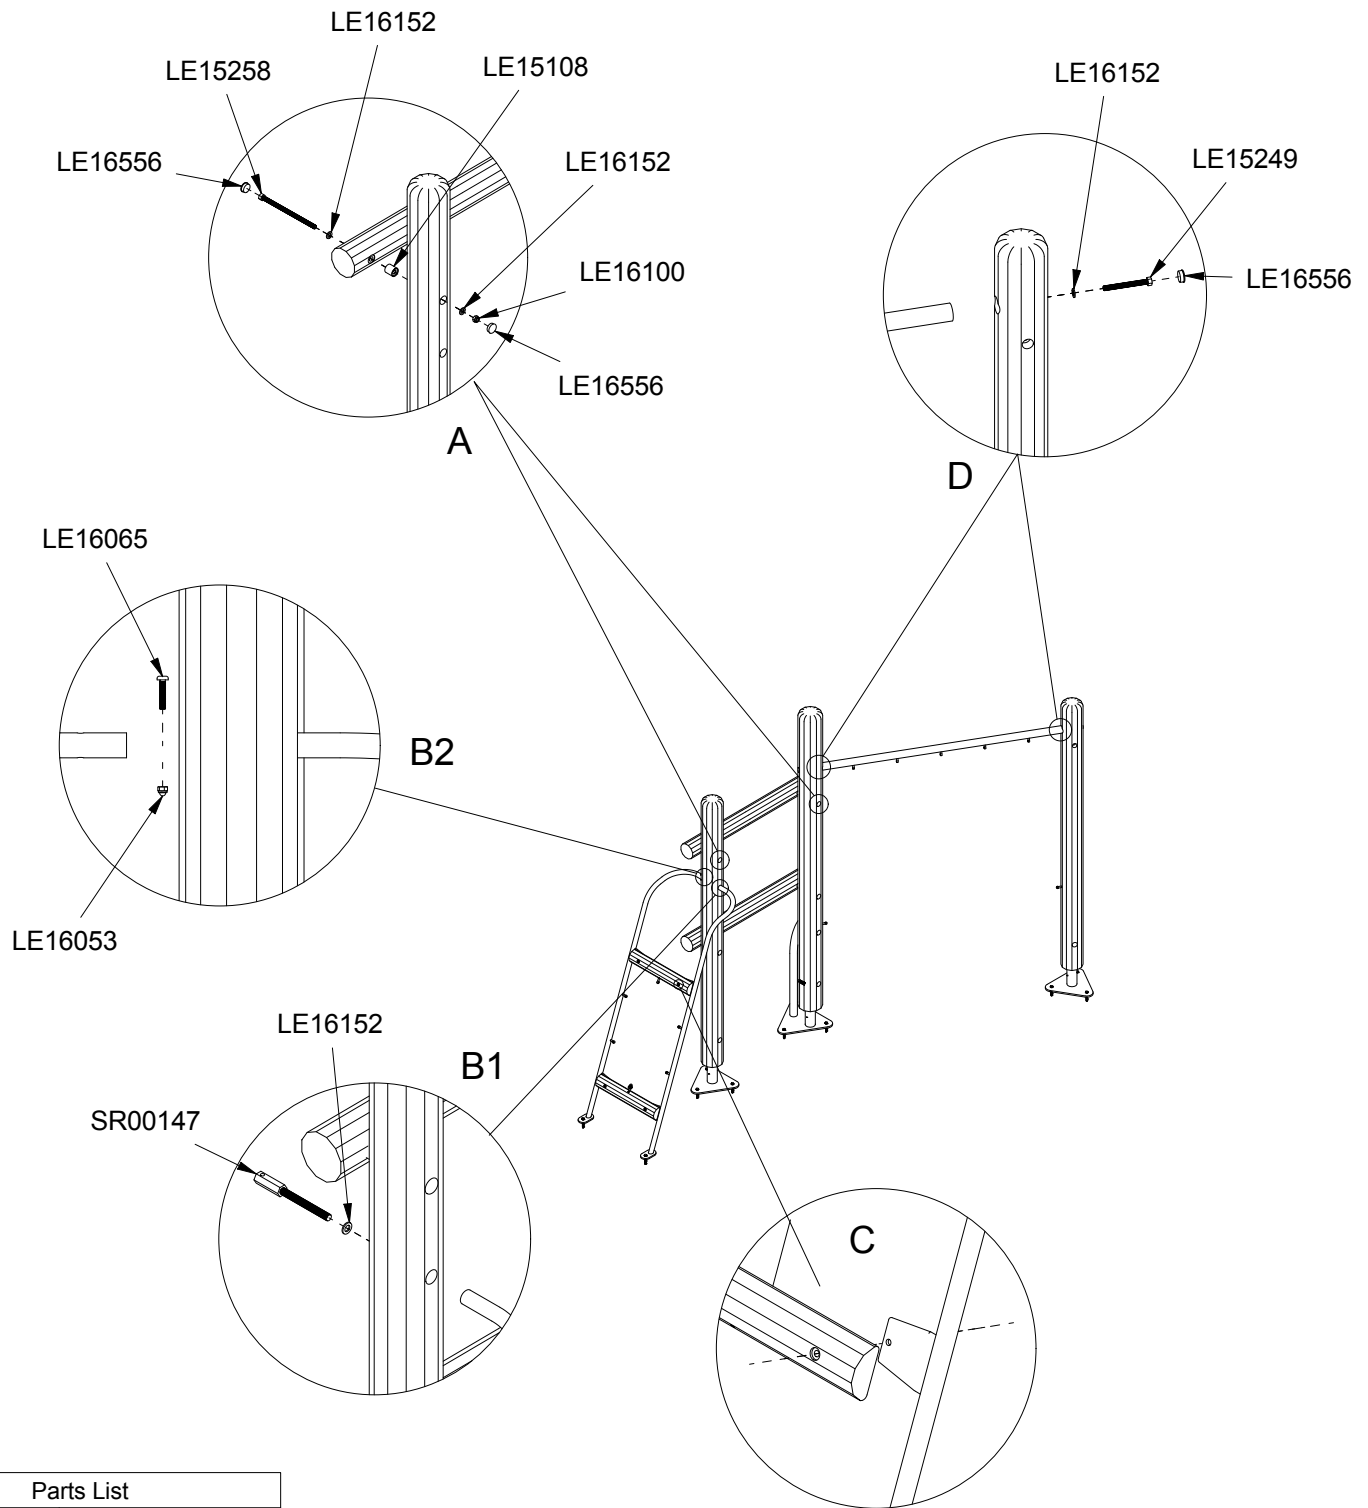

75kg

Parts List

QTY	PART NO	DESCRIP.
1	D11444	390x3050mm, assembled
1	D11445	390x2750mm, assembled
1	D11446	390x2750mm, assembled
2	D11614	Ø120x650mm, assembled
2	RS00147	Ø140x1300mm
4	RS00270	Ø110x650mm
1	S12051	Taifun
1	S12055	Taifun
1	SR00115	Ø60, Tube for net
1	SR00133	Left ladder frame
1	SR00134	Right ladder frame
1	SR00135	Left ladder frame
1	SR00136	Right ladder frame

Parts List		
QTY	PART NO	DESCRIP.
4	LE15108	Ø38 x40mm Spacer
2	LE15249	M16x150 mm
2	LE15258	M16x300mm
2	LE16053	M8 cap nut
12	LE16054	M10 cap nut
2	LE16065	M8x45mm
12	LE16085	M10x70 mm
4	LE16100	M16 nut
12	LE16152	M16 - Ø30 mm
24	LE16156	M10-Ø20
10	LE16556	Ø42/38mm
2	SR00147	M16x157/60

Parts List

QTY	PART NO	DESCRIP.
13	LE13100	Shackle
2	LE15901	3x16, PH
1	LE15910	Name tag
2	LE16053	M8 cap nut
12	LE16054	M10 cap nut
2	LE16065	M8x45mm
12	LE16085	M10x70 mm
12	LE16152	M16 - Ø30 mm
24	LE16156	M10-Ø20
13	LE16502	Spacer 6mm
2	LE16599	Sealtite 970 1,5 ml (Glue)
2	SR00147	M16x157/60

## Parts List

QTY	PART NO	DESCRIP.
13	LE16406	10x85 mm