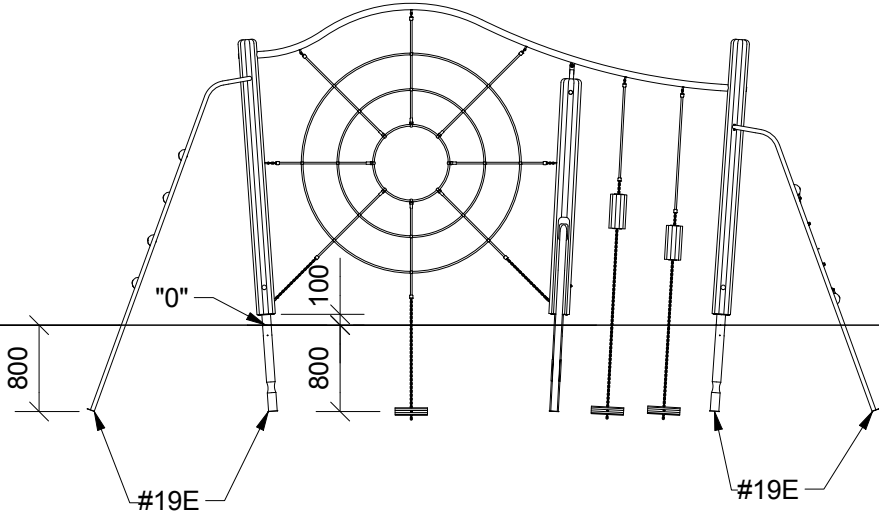

(1:70)

(1:60)

2

10h

37m²

9,8x5,1x3m

~302 kg

~0,25m³

Ø6x443cm

70kg

Parts List

| QTY | PART NO | DESCRIP. |
|-----|---------|------------------------|
| 1 | D11402 | Ø180x3490mm, assembled |
| 1 | D11403 | Ø180x3490mm, assembled |
| 1 | D11404 | Ø200x3250mm, assembled |
| 1 | D11438 | Block/chain 90cm |
| 1 | D11439 | Block/chain 90cm |
| 1 | D11496 | Taifun |
| 2 | D11614 | Ø120x650mm, assembled |
| 4 | RS00270 | Ø110x650mm |
| 1 | S12055 | Taifun |
| 1 | SR00109 | Left ladder frame |
| 1 | SR00110 | Right ladder frame |
| 1 | SR00111 | Left ladder frame |
| 1 | SR00112 | Right ladder frame |
| 1 | SR00116 | Ø60mm |

(1:70)

(1:60)

| Parts List | | |
|------------|---------|--------------|
| QTY | PART NO | DESCRIP. |
| 2 | LE15249 | M16x150 mm |
| 2 | LE16053 | M8 cap nut |
| 12 | LE16054 | M10 cap nut |
| 1 | LE16056 | M12 cap nut |
| 2 | LE16065 | M8x45mm |
| 1 | LE16071 | 12x40 mm |
| 12 | LE16085 | M10x70 mm |
| 4 | LE16152 | M16 - Ø30 mm |
| 24 | LE16156 | M10-Ø20 |
| 2 | LE16167 | M12 - Ø32 mm |
| 2 | LE16556 | Ø42/38mm |
| 2 | SR00147 | M16x157/60 |