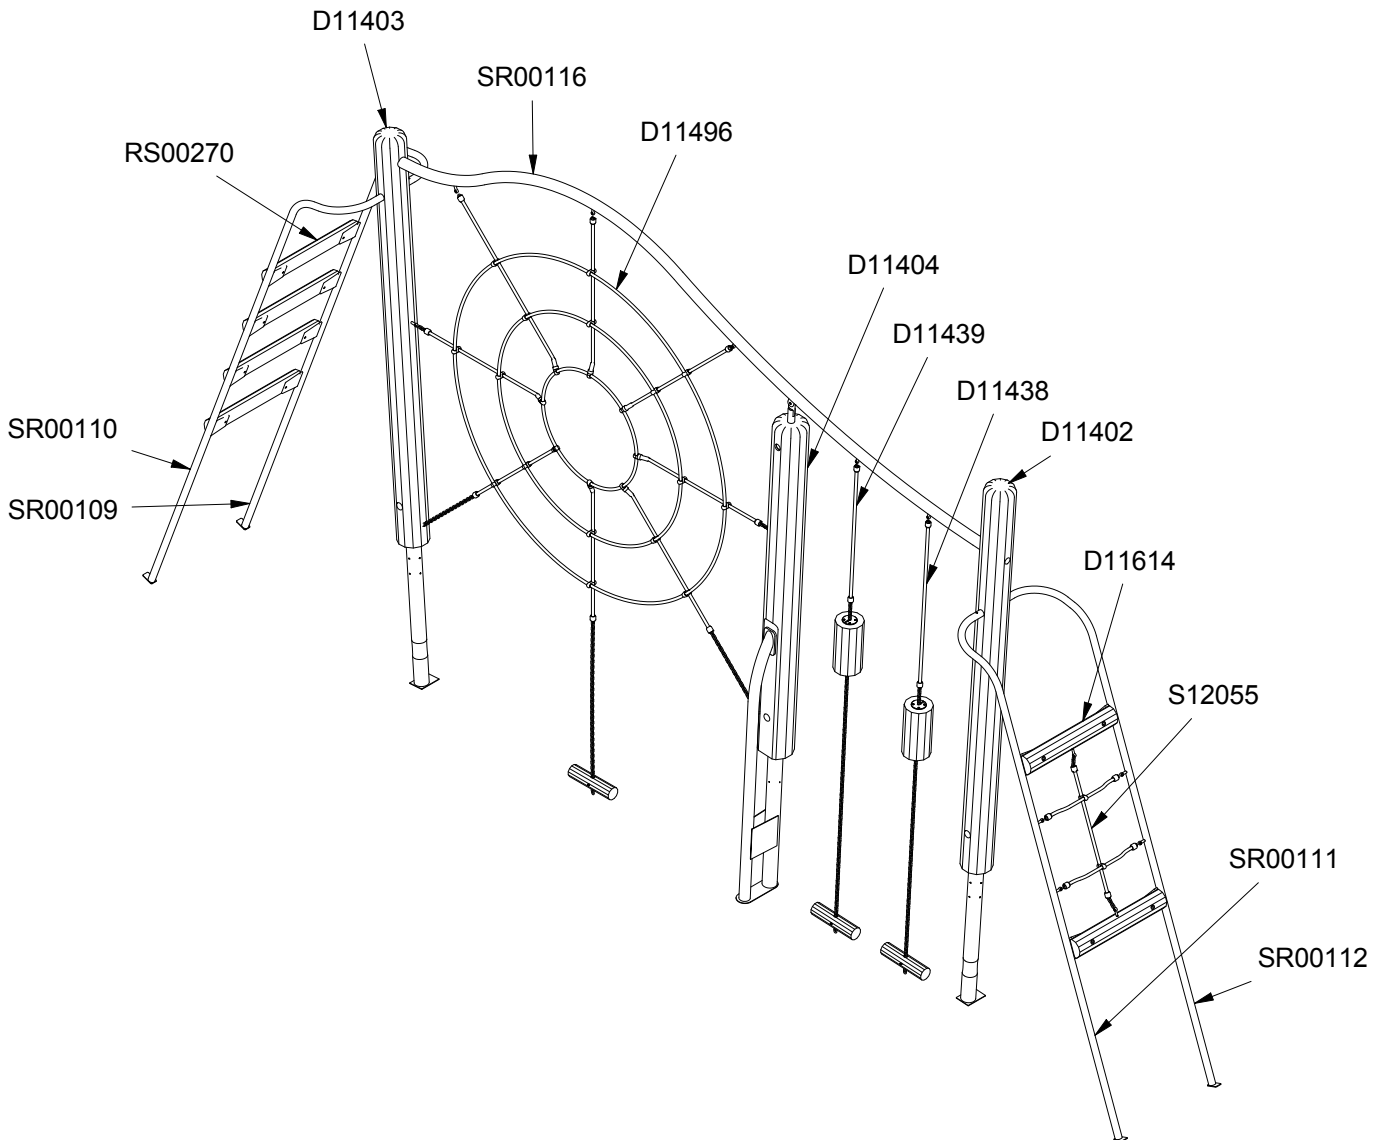

(1:70)

(1:60)

2

10h

37m²

9,8x5,1x3m

~302 kg

~0,25m³

Ø6x443cm

70kg

Parts List

| QTY | PART NO | DESCRIP. |
|-----|---------|------------------------|
| 1 | D11402 | Ø180x3490mm, assembled |
| 1 | D11403 | Ø180x3490mm, assembled |
| 1 | D11404 | Ø200x3250mm, assembled |
| 1 | D11438 | Block/chain 90cm |
| 1 | D11439 | Block/chain 90cm |
| 1 | D11496 | Taifun |
| 2 | D11614 | Ø120x650mm, assembled |
| 4 | RS00270 | Ø110x650mm |
| 1 | S12055 | Taifun |
| 1 | SR00109 | Left ladder frame |
| 1 | SR00110 | Right ladder frame |
| 1 | SR00111 | Left ladder frame |
| 1 | SR00112 | Right ladder frame |
| 1 | SR00116 | Ø60mm |

(1:70)

(1:60)

| Parts List | | |
|------------|---------|--------------|
| QTY | PART NO | DESCRIP. |
| 2 | LE15249 | M16x150 mm |
| 2 | LE16053 | M8 cap nut |
| 12 | LE16054 | M10 cap nut |
| 1 | LE16056 | M12 cap nut |
| 2 | LE16065 | M8x45mm |
| 1 | LE16071 | 12x40 mm |
| 12 | LE16085 | M10x70 mm |
| 4 | LE16152 | M16 - Ø30 mm |
| 24 | LE16156 | M10-Ø20 |
| 2 | LE16167 | M12 - Ø32 mm |
| 2 | LE16556 | Ø42/38mm |
| 2 | SR00147 | M16x157/60 |

| Parts List | | |
|------------|---------|----------------------------|
| QTY | PART NO | DESCRIP. |
| 15 | LE13100 | Shackle |
| 2 | LE15249 | M16x150 mm |
| 2 | LE16053 | M8 cap nut |
| 12 | LE16054 | M10 cap nut |
| 1 | LE16056 | M12 cap nut |
| 2 | LE16065 | M8x45mm |
| 12 | LE16085 | M10x70 mm |
| 4 | LE16152 | M16 - Ø30 mm |
| 24 | LE16156 | M10-Ø20 |
| 15 | LE16502 | Spacer 6mm |
| 2 | LE16556 | Ø42/38mm |
| 2 | LE16599 | Sealtite 970 1,5 ml (Glue) |
| 2 | SR00147 | M16x157/60 |