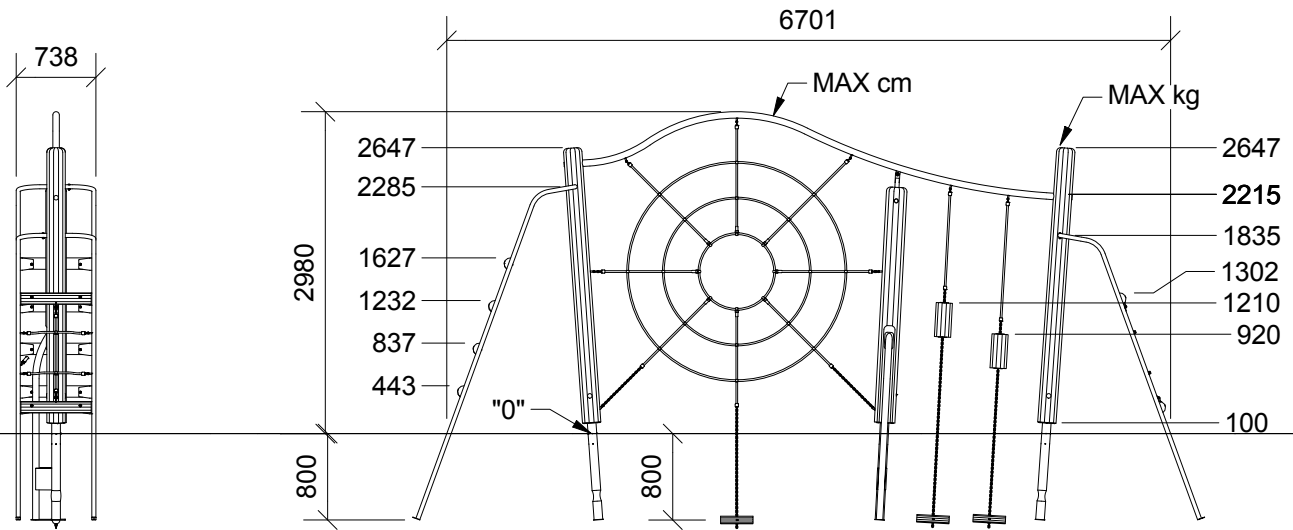

(1:70)

(1:60)

2

10h

37m²

9,8x5,1x3m

~302 kg

~0,25m³

Ø6x443cm

70kg

Parts List

| QTY | PART NO | DESCRIP. |
|-----|---------|------------------------|
| 1 | D11402 | Ø180x3490mm, assembled |
| 1 | D11403 | Ø180x3490mm, assembled |
| 1 | D11404 | Ø200x3250mm, assembled |
| 1 | D11438 | Block/chain 90cm |
| 1 | D11439 | Block/chain 90cm |
| 1 | D11496 | Taifun |
| 2 | D11614 | Ø120x650mm, assembled |
| 4 | RS00270 | Ø110x650mm |
| 1 | S12055 | Taifun |
| 1 | SR00109 | Left ladder frame |
| 1 | SR00110 | Right ladder frame |
| 1 | SR00111 | Left ladder frame |
| 1 | SR00112 | Right ladder frame |
| 1 | SR00116 | Ø60mm |

(1:70)

(1:60)

| Parts List | | |
|------------|---------|--------------|
| QTY | PART NO | DESCRIP. |
| 2 | LE15249 | M16x150 mm |
| 2 | LE16053 | M8 cap nut |
| 12 | LE16054 | M10 cap nut |
| 1 | LE16056 | M12 cap nut |
| 2 | LE16065 | M8x45mm |
| 1 | LE16071 | 12x40 mm |
| 12 | LE16085 | M10x70 mm |
| 4 | LE16152 | M16 - Ø30 mm |
| 24 | LE16156 | M10-Ø20 |
| 2 | LE16167 | M12 - Ø32 mm |
| 2 | LE16556 | Ø42/38mm |
| 2 | SR00147 | M16x157/60 |

| Parts List | | |
|------------|---------|----------------------------|
| QTY | PART NO | DESCRIP. |
| 15 | LE13100 | Shackle |
| 2 | LE15249 | M16x150 mm |
| 2 | LE16053 | M8 cap nut |
| 12 | LE16054 | M10 cap nut |
| 1 | LE16056 | M12 cap nut |
| 2 | LE16065 | M8x45mm |
| 12 | LE16085 | M10x70 mm |
| 4 | LE16152 | M16 - Ø30 mm |
| 24 | LE16156 | M10-Ø20 |
| 15 | LE16502 | Spacer 6mm |
| 2 | LE16556 | Ø42/38mm |
| 2 | LE16599 | Sealtite 970 1,5 ml (Glue) |
| 2 | SR00147 | M16x157/60 |