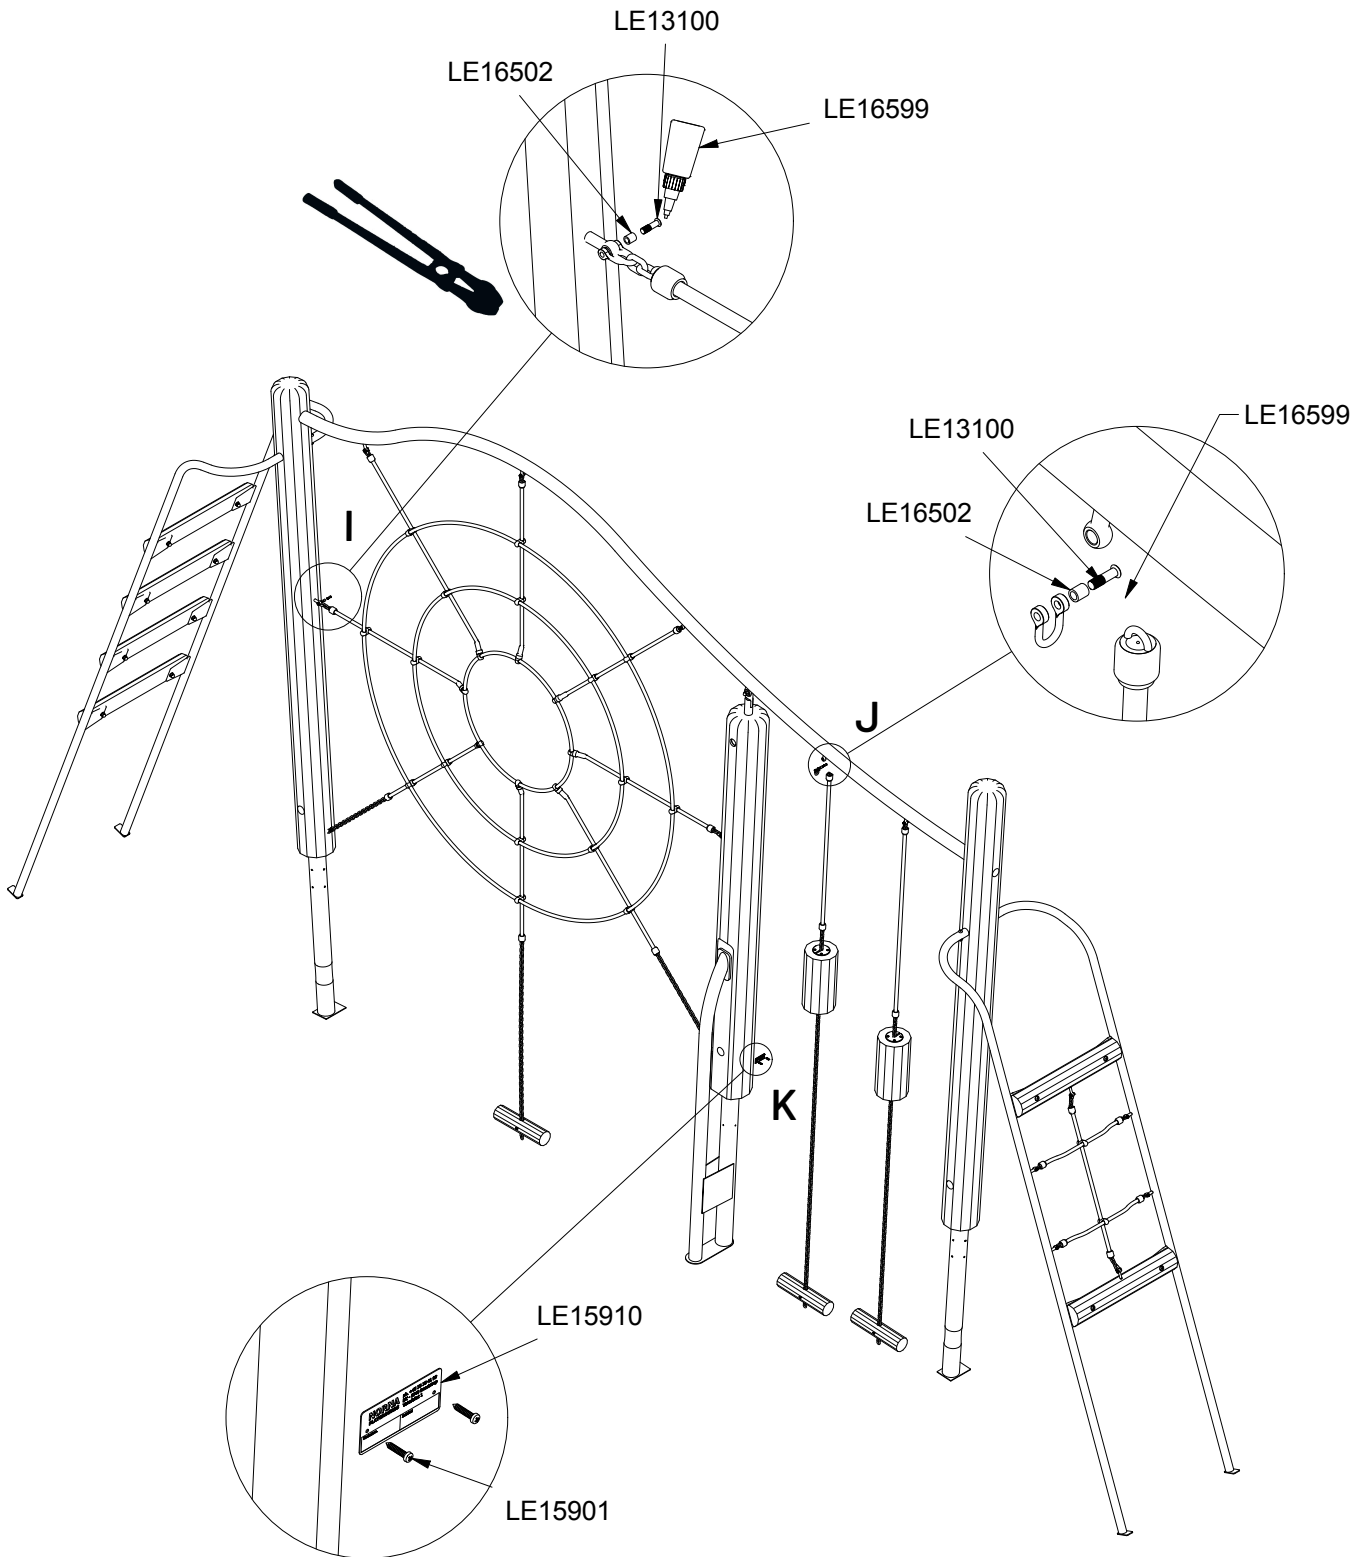

Ø6x443cm

70kg

Parts List

| QTY | PART NO | DESCRIP. |
|-----|---------|------------------------|
| 1 | D11402 | Ø180x3490mm, assembled |
| 1 | D11403 | Ø180x3490mm, assembled |
| 1 | D11404 | Ø200x3250mm, assembled |
| 1 | D11438 | Block/chain 90cm |
| 1 | D11439 | Block/chain 90cm |
| 1 | D11496 | Taifun |
| 2 | D11614 | Ø120x650mm, assembled |
| 4 | RS00270 | Ø110x650mm |
| 1 | S12055 | Taifun |
| 1 | SR00109 | Left ladder frame |
| 1 | SR00110 | Right ladder frame |
| 1 | SR00111 | Left ladder frame |
| 1 | SR00112 | Right ladder frame |
| 1 | SR00116 | Ø60mm |

(1:70)

(1:60)

| Parts List | | |
|------------|---------|--------------|
| QTY | PART NO | DESCRIP. |
| 2 | LE15249 | M16x150 mm |
| 2 | LE16053 | M8 cap nut |
| 12 | LE16054 | M10 cap nut |
| 1 | LE16056 | M12 cap nut |
| 2 | LE16065 | M8x45mm |
| 1 | LE16071 | 12x40 mm |
| 12 | LE16085 | M10x70 mm |
| 4 | LE16152 | M16 - Ø30 mm |
| 24 | LE16156 | M10-Ø20 |
| 2 | LE16167 | M12 - Ø32 mm |
| 2 | LE16556 | Ø42/38mm |
| 2 | SR00147 | M16x157/60 |

| Parts List | | |
|------------|---------|----------------------------|
| QTY | PART NO | DESCRIP. |
| 15 | LE13100 | Shackle |
| 2 | LE15249 | M16x150 mm |
| 2 | LE16053 | M8 cap nut |
| 12 | LE16054 | M10 cap nut |
| 1 | LE16056 | M12 cap nut |
| 2 | LE16065 | M8x45mm |
| 12 | LE16085 | M10x70 mm |
| 4 | LE16152 | M16 - Ø30 mm |
| 24 | LE16156 | M10-Ø20 |
| 15 | LE16502 | Spacer 6mm |
| 2 | LE16556 | Ø42/38mm |
| 2 | LE16599 | Sealtite 970 1,5 ml (Glue) |
| 2 | SR00147 | M16x157/60 |

| Parts List | | |
|------------|---------|----------------------------|
| QTY | PART NO | DESCRIP. |
| 15 | LE13100 | Shackle |
| 2 | LE15901 | 3x16, PH |
| 1 | LE15910 | Name tag |
| 15 | LE16502 | Spacer 6mm |
| 2 | LE16599 | Sealtite 970 1,5 ml (Glue) |