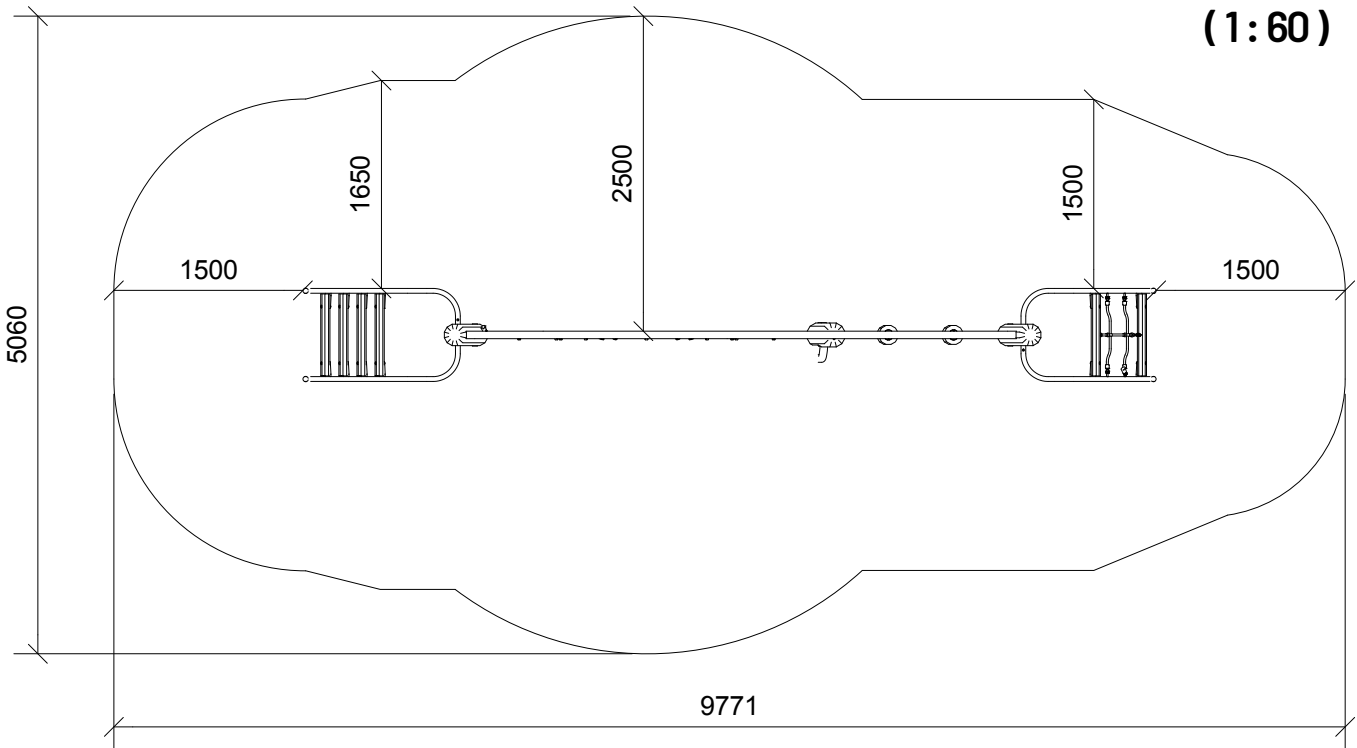

(1:70)

(1:60)

2

10h

37m²

9,8x5,1x3m

~302 kg

~0,25m³

Ø6x443cm

70kg

Parts List

| QTY | PART NO | DESCRIP. |
|-----|---------|------------------------|
| 1 | D11402 | Ø180x3490mm, assembled |
| 1 | D11403 | Ø180x3490mm, assembled |
| 1 | D11404 | Ø200x3250mm, assembled |
| 1 | D11438 | Block/chain 90cm |
| 1 | D11439 | Block/chain 90cm |
| 1 | D11496 | Taifun |
| 2 | D11614 | Ø120x650mm, assembled |
| 4 | RS00270 | Ø110x650mm |
| 1 | S12055 | Taifun |
| 1 | SR00109 | Left ladder frame |
| 1 | SR00110 | Right ladder frame |
| 1 | SR00111 | Left ladder frame |
| 1 | SR00112 | Right ladder frame |
| 1 | SR00116 | Ø60mm |

(1:70)

(1:60)

| Parts List | | |
|------------|---------|--------------|
| QTY | PART NO | DESCRIP. |
| 2 | LE15249 | M16x150 mm |
| 2 | LE16053 | M8 cap nut |
| 12 | LE16054 | M10 cap nut |
| 1 | LE16056 | M12 cap nut |
| 2 | LE16065 | M8x45mm |
| 1 | LE16071 | 12x40 mm |
| 12 | LE16085 | M10x70 mm |
| 4 | LE16152 | M16 - Ø30 mm |
| 24 | LE16156 | M10-Ø20 |
| 2 | LE16167 | M12 - Ø32 mm |
| 2 | LE16556 | Ø42/38mm |
| 2 | SR00147 | M16x157/60 |

| Parts List | | |
|------------|---------|----------------------------|
| QTY | PART NO | DESCRIP. |
| 15 | LE13100 | Shackle |
| 2 | LE15249 | M16x150 mm |
| 2 | LE16053 | M8 cap nut |
| 12 | LE16054 | M10 cap nut |
| 1 | LE16056 | M12 cap nut |
| 2 | LE16065 | M8x45mm |
| 12 | LE16085 | M10x70 mm |
| 4 | LE16152 | M16 - Ø30 mm |
| 24 | LE16156 | M10-Ø20 |
| 15 | LE16502 | Spacer 6mm |
| 2 | LE16556 | Ø42/38mm |
| 2 | LE16599 | Sealtite 970 1,5 ml (Glue) |
| 2 | SR00147 | M16x157/60 |