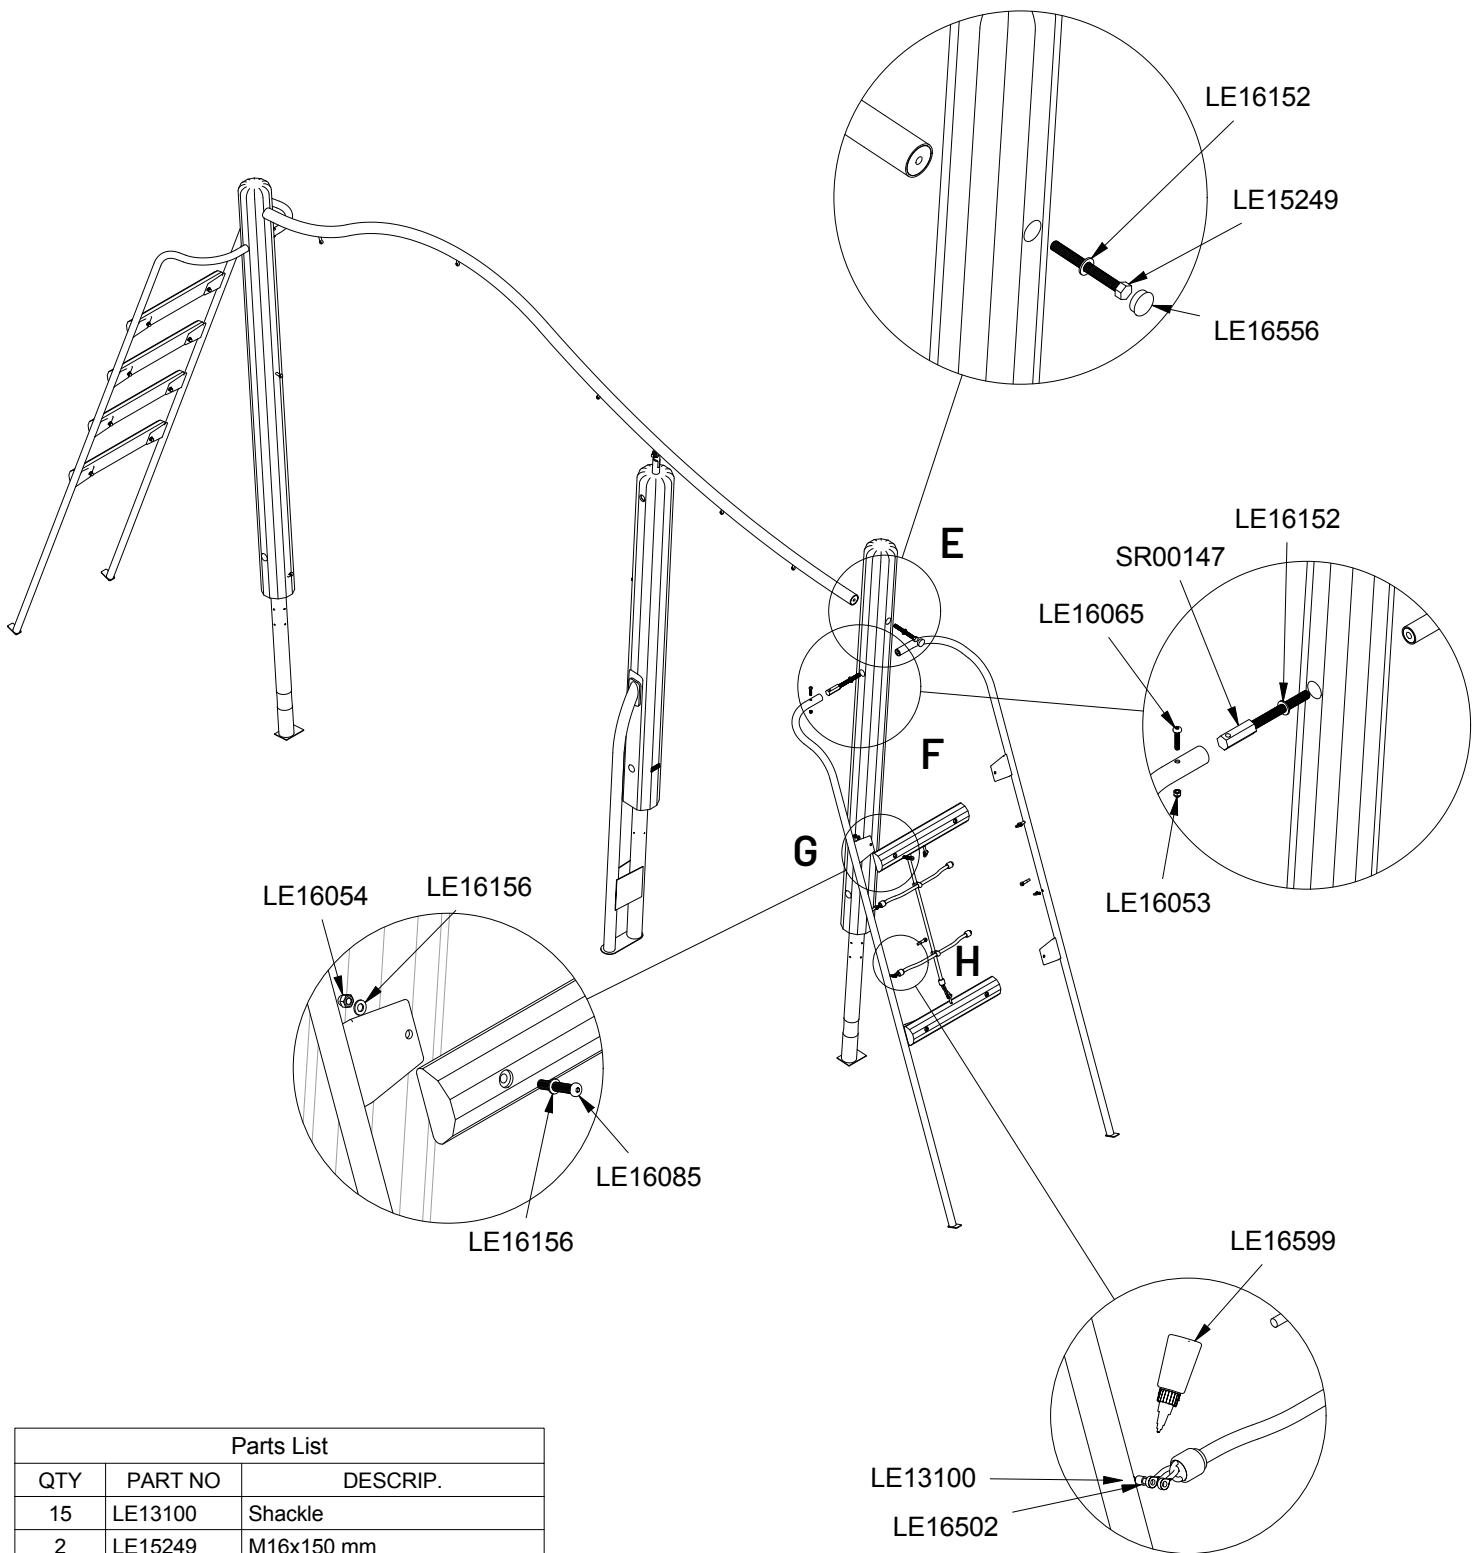

Ø6x443cm

70kg

Parts List

| QTY | PART NO | DESCRIP. |
|-----|---------|------------------------|
| 1 | D11402 | Ø180x3490mm, assembled |
| 1 | D11403 | Ø180x3490mm, assembled |
| 1 | D11404 | Ø200x3250mm, assembled |
| 1 | D11438 | Block/chain 90cm |
| 1 | D11439 | Block/chain 90cm |
| 1 | D11496 | Taifun |
| 2 | D11614 | Ø120x650mm, assembled |
| 4 | RS00270 | Ø110x650mm |
| 1 | S12055 | Taifun |
| 1 | SR00109 | Left ladder frame |
| 1 | SR00110 | Right ladder frame |
| 1 | SR00111 | Left ladder frame |
| 1 | SR00112 | Right ladder frame |
| 1 | SR00116 | Ø60mm |

(1:70)

(1:60)

| Parts List | | |
|------------|---------|--------------|
| QTY | PART NO | DESCRIP. |
| 2 | LE15249 | M16x150 mm |
| 2 | LE16053 | M8 cap nut |
| 12 | LE16054 | M10 cap nut |
| 1 | LE16056 | M12 cap nut |
| 2 | LE16065 | M8x45mm |
| 1 | LE16071 | 12x40 mm |
| 12 | LE16085 | M10x70 mm |
| 4 | LE16152 | M16 - Ø30 mm |
| 24 | LE16156 | M10-Ø20 |
| 2 | LE16167 | M12 - Ø32 mm |
| 2 | LE16556 | Ø42/38mm |
| 2 | SR00147 | M16x157/60 |

| Parts List | | |
|------------|---------|----------------------------|
| QTY | PART NO | DESCRIP. |
| 15 | LE13100 | Shackle |
| 2 | LE15249 | M16x150 mm |
| 2 | LE16053 | M8 cap nut |
| 12 | LE16054 | M10 cap nut |
| 1 | LE16056 | M12 cap nut |
| 2 | LE16065 | M8x45mm |
| 12 | LE16085 | M10x70 mm |
| 4 | LE16152 | M16 - Ø30 mm |
| 24 | LE16156 | M10-Ø20 |
| 15 | LE16502 | Spacer 6mm |
| 2 | LE16556 | Ø42/38mm |
| 2 | LE16599 | Sealtite 970 1,5 ml (Glue) |
| 2 | SR00147 | M16x157/60 |

| Parts List | | |
|------------|---------|----------------------------|
| QTY | PART NO | DESCRIP. |
| 15 | LE13100 | Shackle |
| 2 | LE15901 | 3x16, PH |
| 1 | LE15910 | Name tag |
| 15 | LE16502 | Spacer 6mm |
| 2 | LE16599 | Sealtite 970 1,5 ml (Glue) |