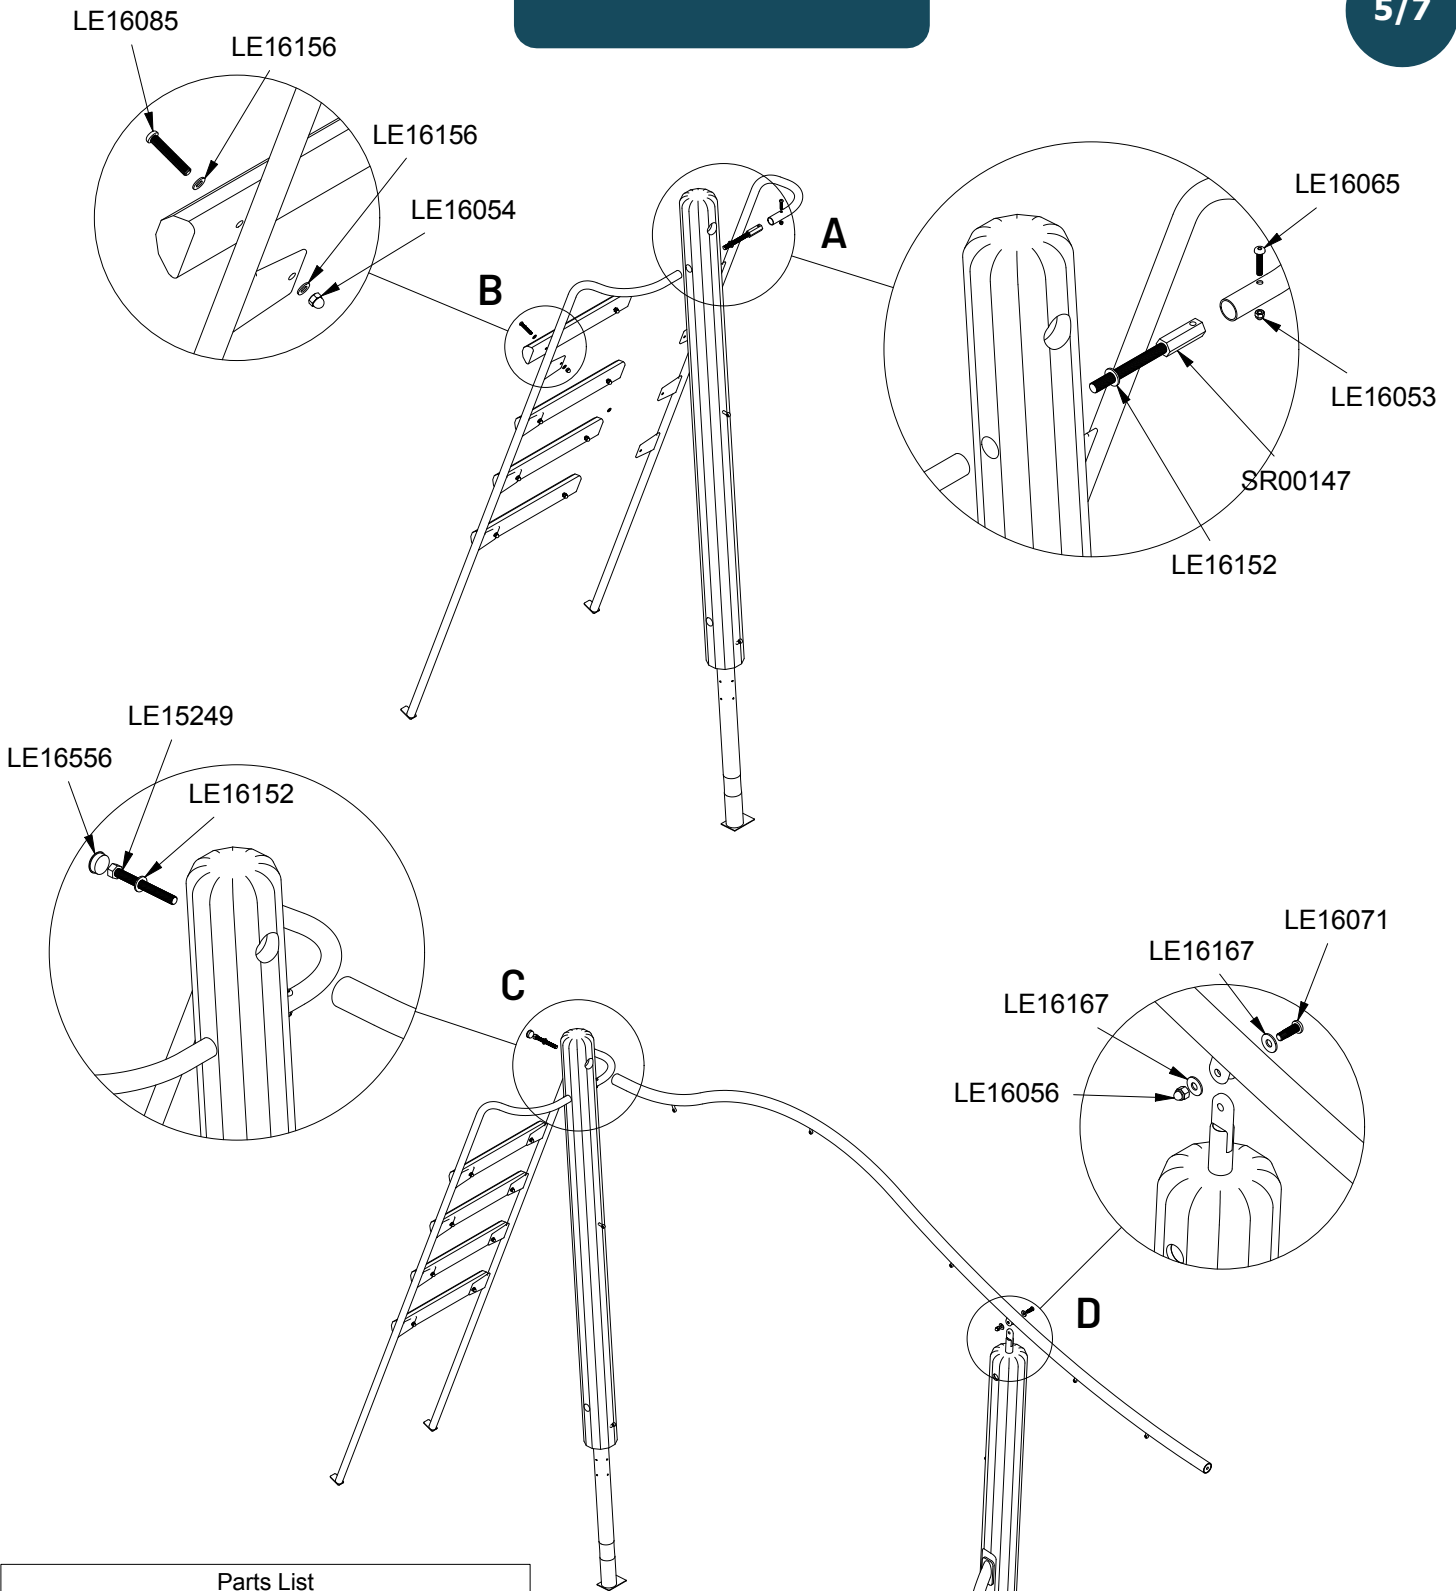

Ø6x443cm

70kg

Parts List

| QTY | PART NO | DESCRIP. |
|-----|---------|------------------------|
| 1 | D11402 | Ø180x3490mm, assembled |
| 1 | D11403 | Ø180x3490mm, assembled |
| 1 | D11404 | Ø200x3250mm, assembled |
| 1 | D11438 | Block/chain 90cm |
| 1 | D11439 | Block/chain 90cm |
| 1 | D11496 | Taifun |
| 2 | D11614 | Ø120x650mm, assembled |
| 4 | RS00270 | Ø110x650mm |
| 1 | S12055 | Taifun |
| 1 | SR00109 | Left ladder frame |
| 1 | SR00110 | Right ladder frame |
| 1 | SR00111 | Left ladder frame |
| 1 | SR00112 | Right ladder frame |
| 1 | SR00116 | Ø60mm |

(1:70)

(1:60)

| Parts List | | |
|------------|---------|--------------|
| QTY | PART NO | DESCRIP. |
| 2 | LE15249 | M16x150 mm |
| 2 | LE16053 | M8 cap nut |
| 12 | LE16054 | M10 cap nut |
| 1 | LE16056 | M12 cap nut |
| 2 | LE16065 | M8x45mm |
| 1 | LE16071 | 12x40 mm |
| 12 | LE16085 | M10x70 mm |
| 4 | LE16152 | M16 - Ø30 mm |
| 24 | LE16156 | M10-Ø20 |
| 2 | LE16167 | M12 - Ø32 mm |
| 2 | LE16556 | Ø42/38mm |
| 2 | SR00147 | M16x157/60 |

| Parts List | | |
|------------|---------|----------------------------|
| QTY | PART NO | DESCRIP. |
| 15 | LE13100 | Shackle |
| 2 | LE15249 | M16x150 mm |
| 2 | LE16053 | M8 cap nut |
| 12 | LE16054 | M10 cap nut |
| 1 | LE16056 | M12 cap nut |
| 2 | LE16065 | M8x45mm |
| 12 | LE16085 | M10x70 mm |
| 4 | LE16152 | M16 - Ø30 mm |
| 24 | LE16156 | M10-Ø20 |
| 15 | LE16502 | Spacer 6mm |
| 2 | LE16556 | Ø42/38mm |
| 2 | LE16599 | Sealtite 970 1,5 ml (Glue) |
| 2 | SR00147 | M16x157/60 |

| Parts List | | |
|------------|---------|----------------------------|
| QTY | PART NO | DESCRIP. |
| 15 | LE13100 | Shackle |
| 2 | LE15901 | 3x16, PH |
| 1 | LE15910 | Name tag |
| 15 | LE16502 | Spacer 6mm |
| 2 | LE16599 | Sealtite 970 1,5 ml (Glue) |