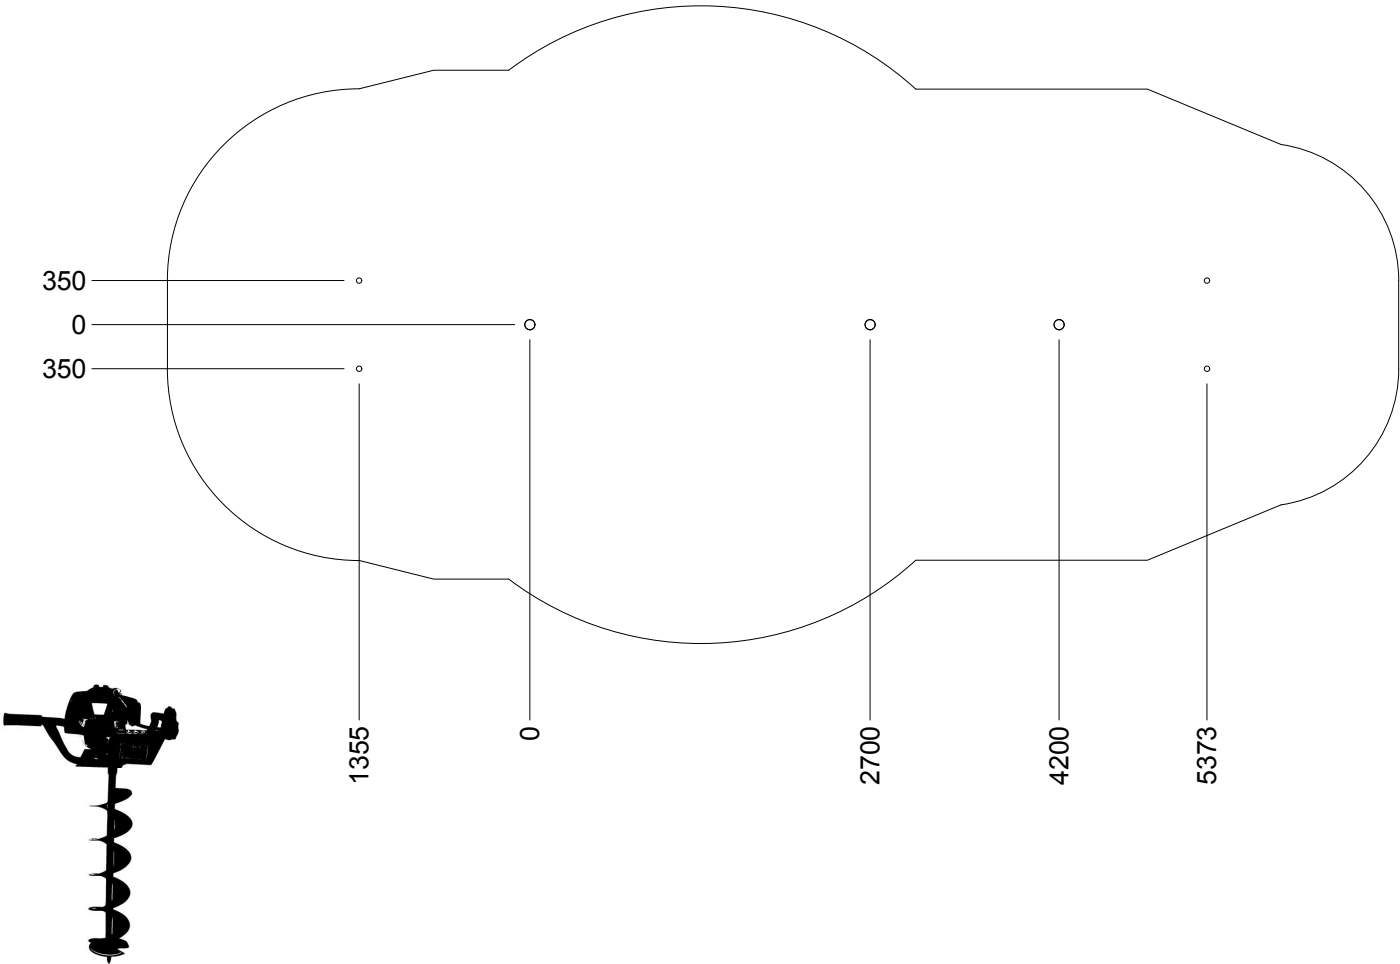

(1:70)

(1:60)

2

10h

37m²

9,8x5,1x3m

~302 kg

~0,25m³

Ø6x443cm

70kg

Parts List

| QTY | PART NO | DESCRIP. |
|-----|---------|------------------------|
| 1 | D11402 | Ø180x3490mm, assembled |
| 1 | D11403 | Ø180x3490mm, assembled |
| 1 | D11404 | Ø200x3250mm, assembled |
| 1 | D11438 | Block/chain 90cm |
| 1 | D11439 | Block/chain 90cm |
| 1 | D11496 | Taifun |
| 2 | D11614 | Ø120x650mm, assembled |
| 4 | RS00270 | Ø110x650mm |
| 1 | S12055 | Taifun |
| 1 | SR00109 | Left ladder frame |
| 1 | SR00110 | Right ladder frame |
| 1 | SR00111 | Left ladder frame |
| 1 | SR00112 | Right ladder frame |
| 1 | SR00116 | Ø60mm |

(1:70)

(1:60)

| Parts List | | |
|------------|---------|--------------|
| QTY | PART NO | DESCRIP. |
| 2 | LE15249 | M16x150 mm |
| 2 | LE16053 | M8 cap nut |
| 12 | LE16054 | M10 cap nut |
| 1 | LE16056 | M12 cap nut |
| 2 | LE16065 | M8x45mm |
| 1 | LE16071 | 12x40 mm |
| 12 | LE16085 | M10x70 mm |
| 4 | LE16152 | M16 - Ø30 mm |
| 24 | LE16156 | M10-Ø20 |
| 2 | LE16167 | M12 - Ø32 mm |
| 2 | LE16556 | Ø42/38mm |
| 2 | SR00147 | M16x157/60 |