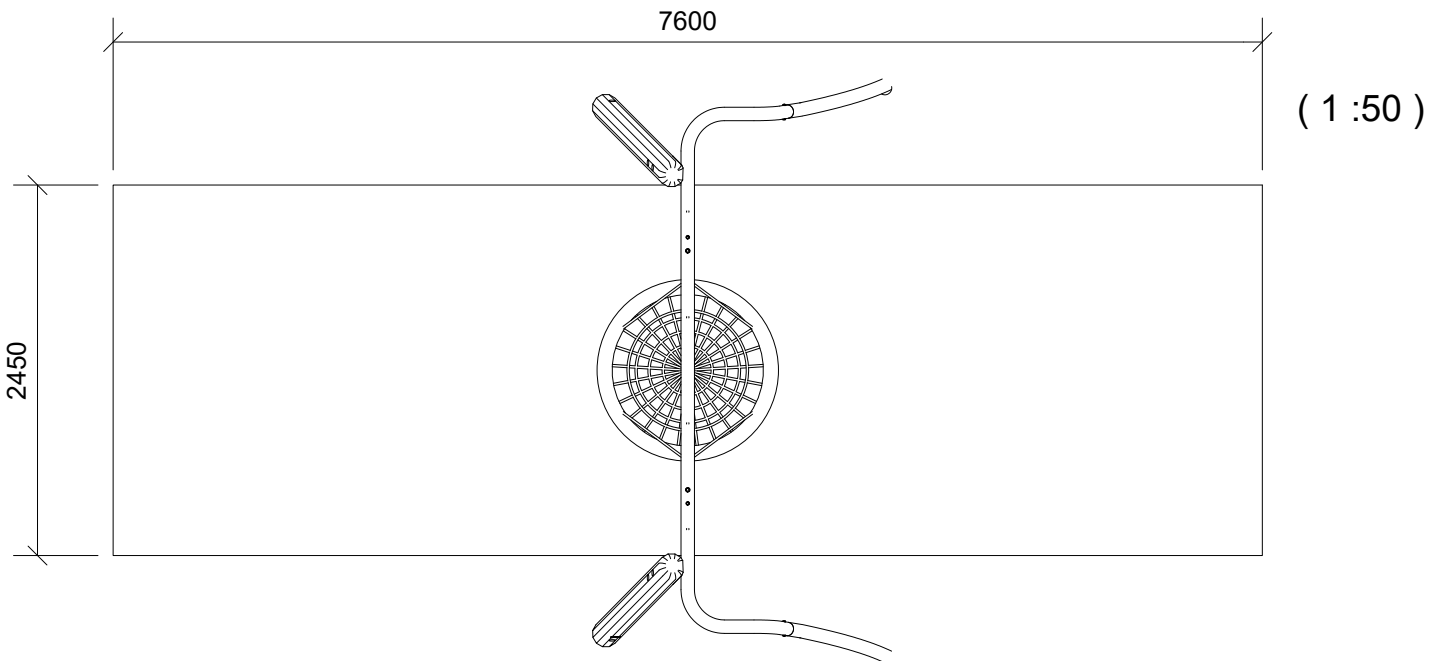

0305-006-002
0305-006-102

1/5

0305-006-002
0305-006-102

2/5

2

3h

25 m²

7,6 x 3,9 x 2,65 m

Parts List		
QTY	PART NO	DESCRIP.
2	D11622	Ø160-180x3495mm, assembled
1	LE26136	Swing Ø120cm
1	SR00158	Top, Ø89,9
2	SR00159	Ø88,9x3000mm

0305-006-002
0305-006-102

(1 : 50)

Parts List		
QTY	PART NO	DESCRIP.
2	B10050	Safety chain 6mm L:20cm
6	LE13100	Shackle
2	LE15539	Swing joint
2	LE15901	3x16, PH
1	LE15910	Name tag
2	LE16056	M12 cap nut
6	LE16060	M16 cap nut
4	LE16079	Buttonhead 10x20mm
2	LE16110	M12x120mm
6	LE16152	M16 - Ø30 mm
4	LE16156	M10-Ø20
4	LE16168	M12 - Ø24 mm
8	LE16538	Cap Ø12-14mm
1	LE16601	Locktite 5ml (Glue)