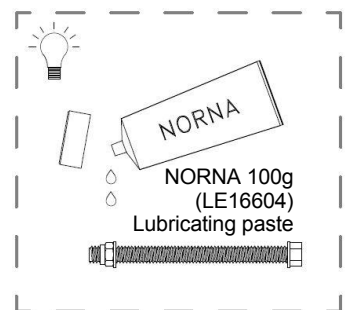

2

3h

25 m²

7,8 x 3,9 x 2,65 m

~263 kg

45x70x342 cm

65 kg

Parts List

QTY	PART NO	DESCRIP.
1	D11629	Ø160-180x2700mm, assembled
1	D11630	Ø160-180x2700mm, assembled
1	LE26136	Swing Ø100cm
1	SR00158	Top, Ø89,9
1	SR00160	Ø89,9 w. plate
1	SR00161	Ø89,9 w. plate

Parts List		
QTY	PART NO	DESCRIP.
2	B10050	Safety chain 6mm L:20cm
6	LE13100	Shackle
2	LE15539	Swing joint
2	LE15901	3x16, PH
1	LE15910	Name tag
6	LE16060	M16 cap nut
4	LE16079	Buttonhead 10x20mm
6	LE16152	M16 - Ø30 mm
4	LE16156	M10-Ø20
4	LE16168	M12 - Ø24 mm
1	LE16599	Sealtite 970 1,5 ml (Glue)
8	LE16538	Cap Ø12-14mm
2	LE16110	M12x120mm
2	LE16056	M12 cap nut

Parts List		
QTY	PART NO	DESCRIP.
10	LE16406	10x85 mm