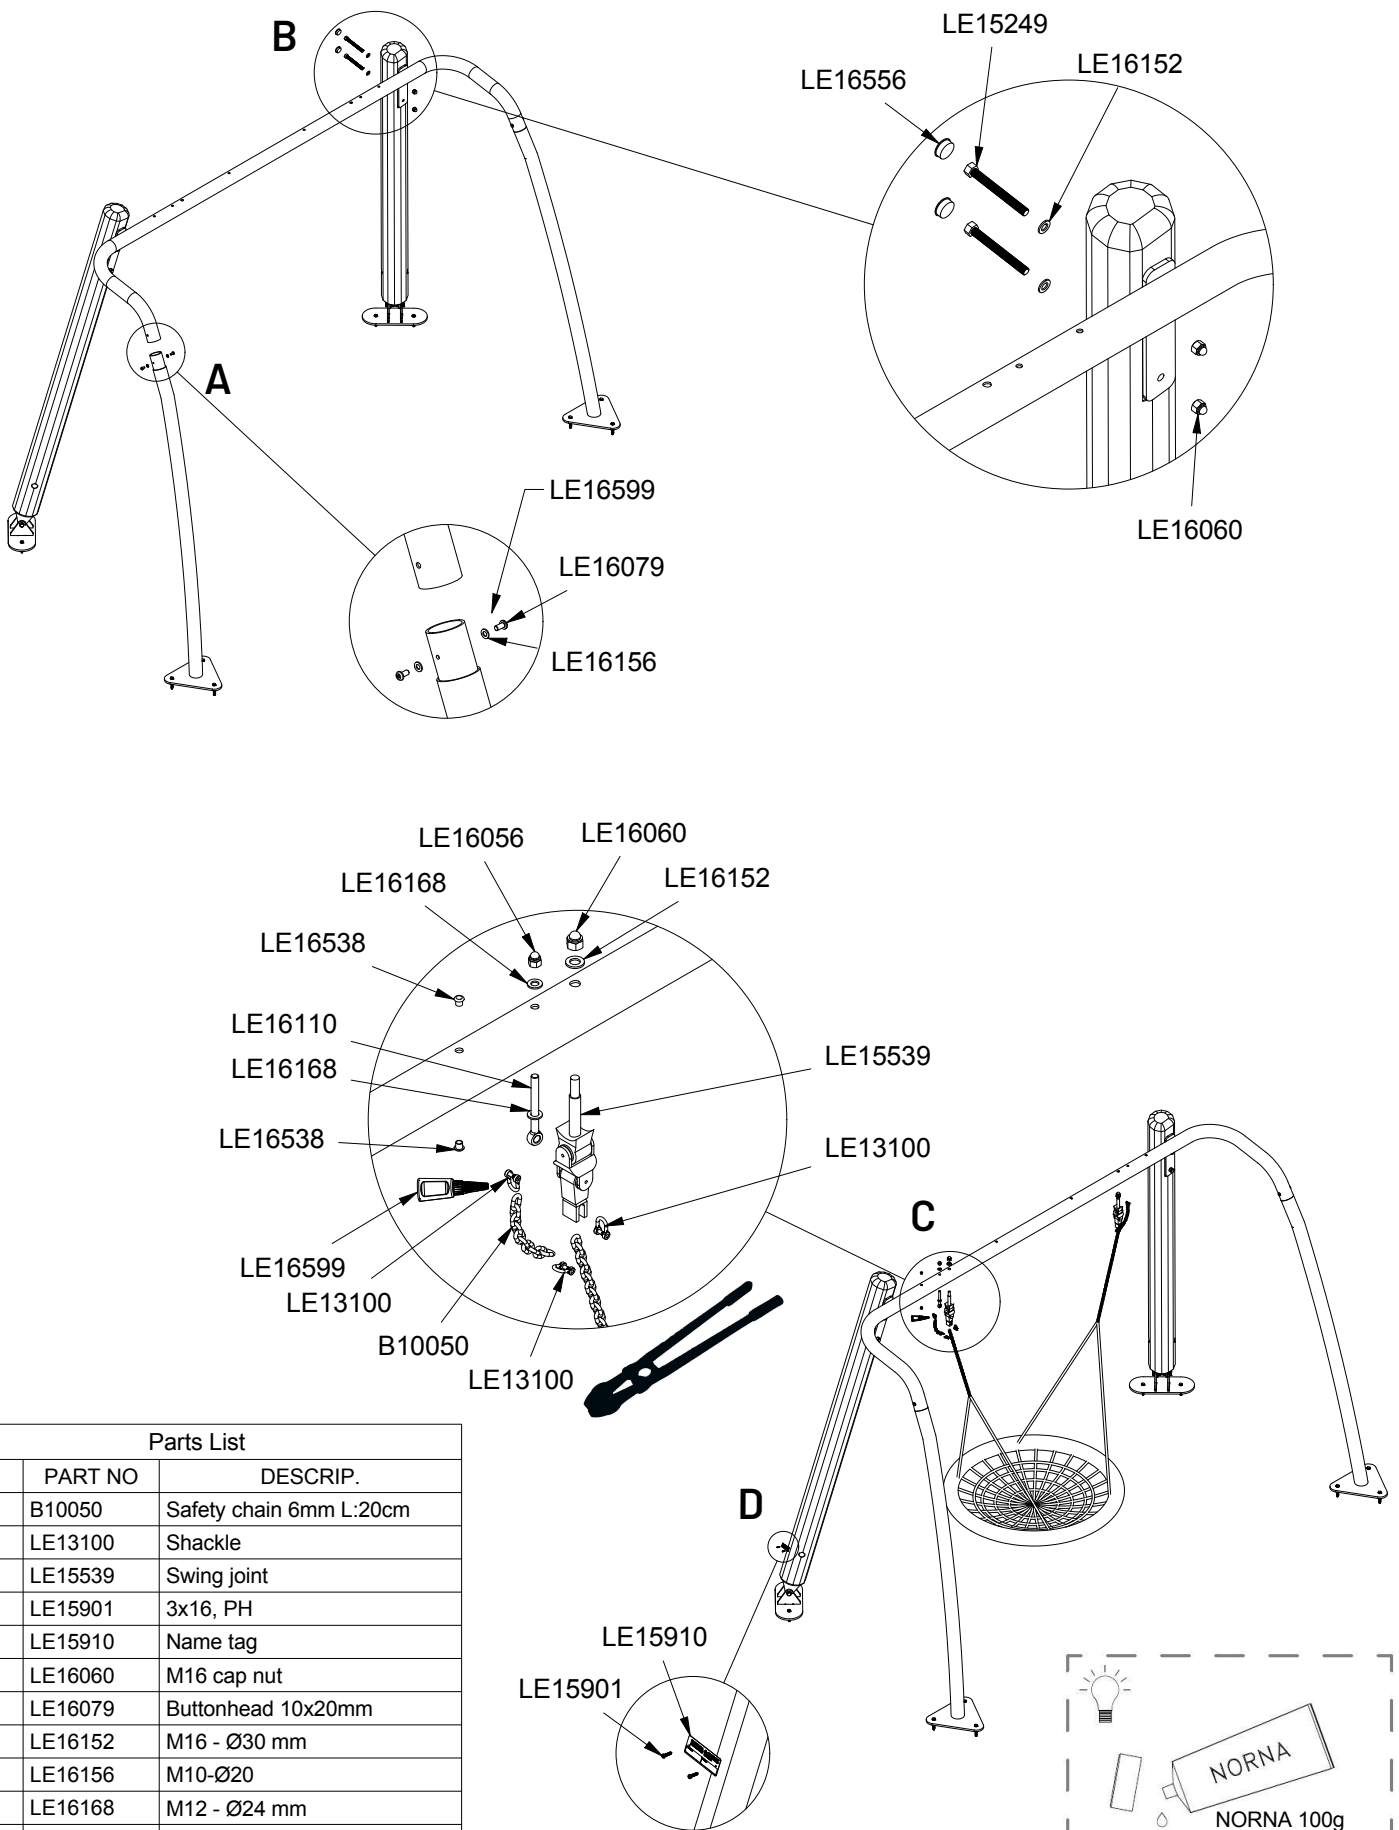

2

3h

25 m²

7,8 x 3,9 x 2,65 m

~263 kg

45x70x342 cm

65 kg

Parts List

QTY	PART NO	DESCRIP.
1	D11629	Ø160-180x2700mm, assembled
1	D11630	Ø160-180x2700mm, assembled
1	LE26136	Swing Ø100cm
1	SR00158	Top, Ø89,9
1	SR00160	Ø89,9 w. plate
1	SR00161	Ø89,9 w. plate

Parts List		
QTY	PART NO	DESCRIP.
2	B10050	Safety chain 6mm L:20cm
6	LE13100	Shackle
2	LE15539	Swing joint
2	LE15901	3x16, PH
1	LE15910	Name tag
6	LE16060	M16 cap nut
4	LE16079	Buttonhead 10x20mm
6	LE16152	M16 - Ø30 mm
4	LE16156	M10-Ø20
4	LE16168	M12 - Ø24 mm
1	LE16599	Sealtite 970 1,5 ml (Glue)
8	LE16538	Cap Ø12-14mm
2	LE16110	M12x120mm
2	LE16056	M12 cap nut

Parts List		
QTY	PART NO	DESCRIP.
10	LE16406	10x85 mm