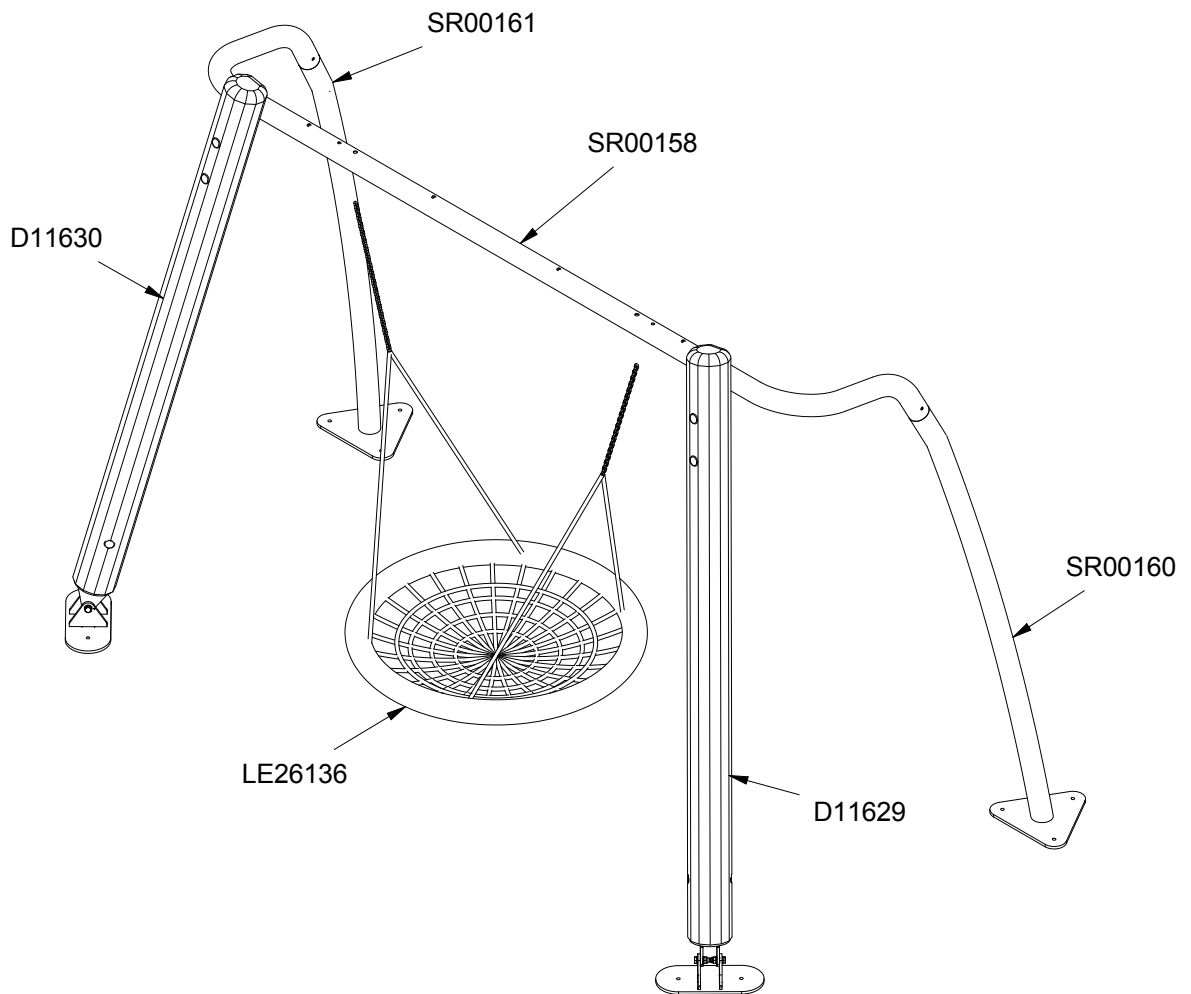

2

3h

25 m²

7,8 x 3,9 x 2,65 m

~263 kg

45x70x342 cm

65 kg

Parts List

QTY	PART NO	DESCRIP.
1	D11629	Ø160-180x2700mm, assembled
1	D11630	Ø160-180x2700mm, assembled
1	LE26136	Swing Ø100cm
1	SR00158	Top, Ø89,9
1	SR00160	Ø89,9 w. plate
1	SR00161	Ø89,9 w. plate

Parts List		
QTY	PART NO	DESCRIP.
2	B10050	Safety chain 6mm L:20cm
6	LE13100	Shackle
2	LE15539	Swing joint
2	LE15901	3x16, PH
1	LE15910	Name tag
6	LE16060	M16 cap nut
4	LE16079	Buttonhead 10x20mm
6	LE16152	M16 - Ø30 mm
4	LE16156	M10-Ø20
4	LE16168	M12 - Ø24 mm
1	LE16599	Sealtite 970 1,5 ml (Glue)
8	LE16538	Cap Ø12-14mm
2	LE16110	M12x120mm
2	LE16056	M12 cap nut

Parts List		
QTY	PART NO	DESCRIP.
10	LE16406	10x85 mm