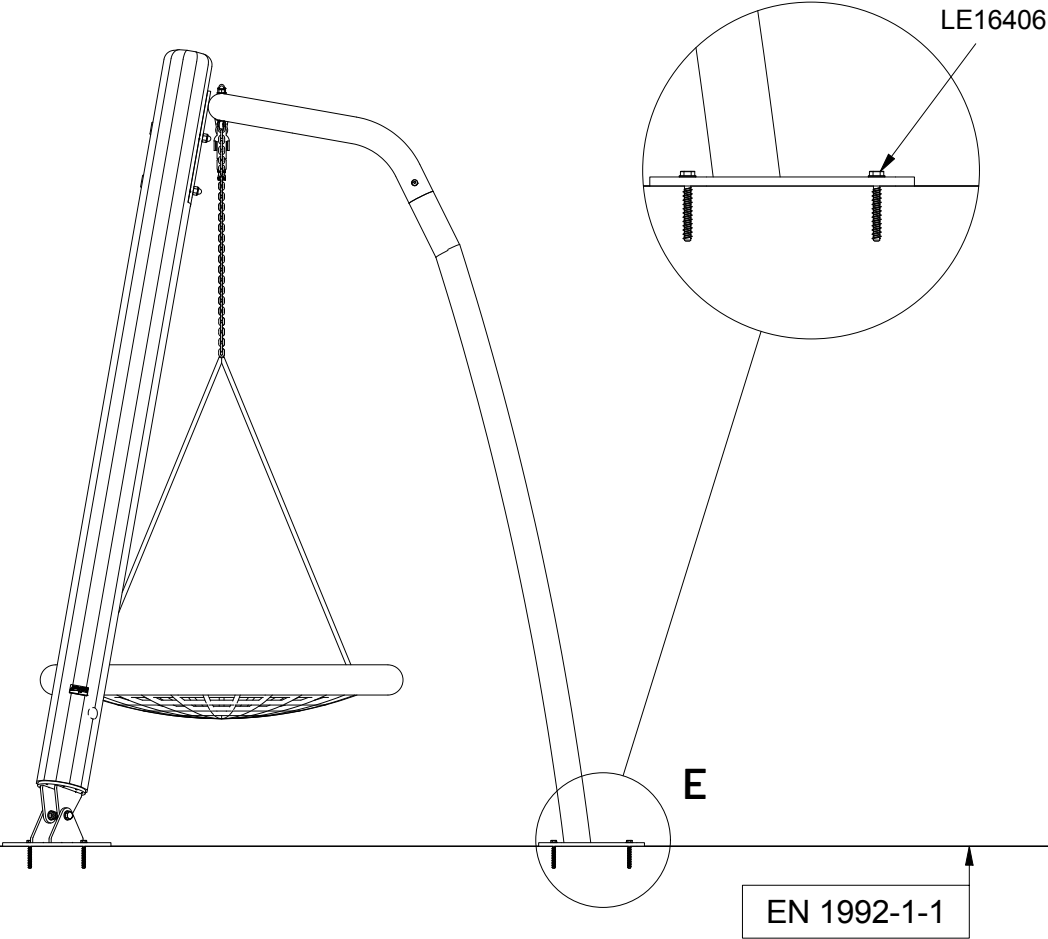

2

3h

25 m²

7,8 x 3,9 x 2,65 m

~263 kg

45x70x342 cm

65 kg

Parts List

QTY	PART NO	DESCRIP.
1	D11629	Ø160-180x2700mm, assembled
1	D11630	Ø160-180x2700mm, assembled
1	LE26136	Swing Ø100cm
1	SR00158	Top, Ø89,9
1	SR00160	Ø89,9 w. plate
1	SR00161	Ø89,9 w. plate

Parts List		
QTY	PART NO	DESCRIP.
2	B10050	Safety chain 6mm L:20cm
6	LE13100	Shackle
2	LE15539	Swing joint
2	LE15901	3x16, PH
1	LE15910	Name tag
6	LE16060	M16 cap nut
4	LE16079	Buttonhead 10x20mm
6	LE16152	M16 - Ø30 mm
4	LE16156	M10-Ø20
4	LE16168	M12 - Ø24 mm
1	LE16599	Sealtite 970 1,5 ml (Glue)
8	LE16538	Cap Ø12-14mm
2	LE16110	M12x120mm
2	LE16056	M12 cap nut

Parts List		
QTY	PART NO	DESCRIP.
10	LE16406	10x85 mm