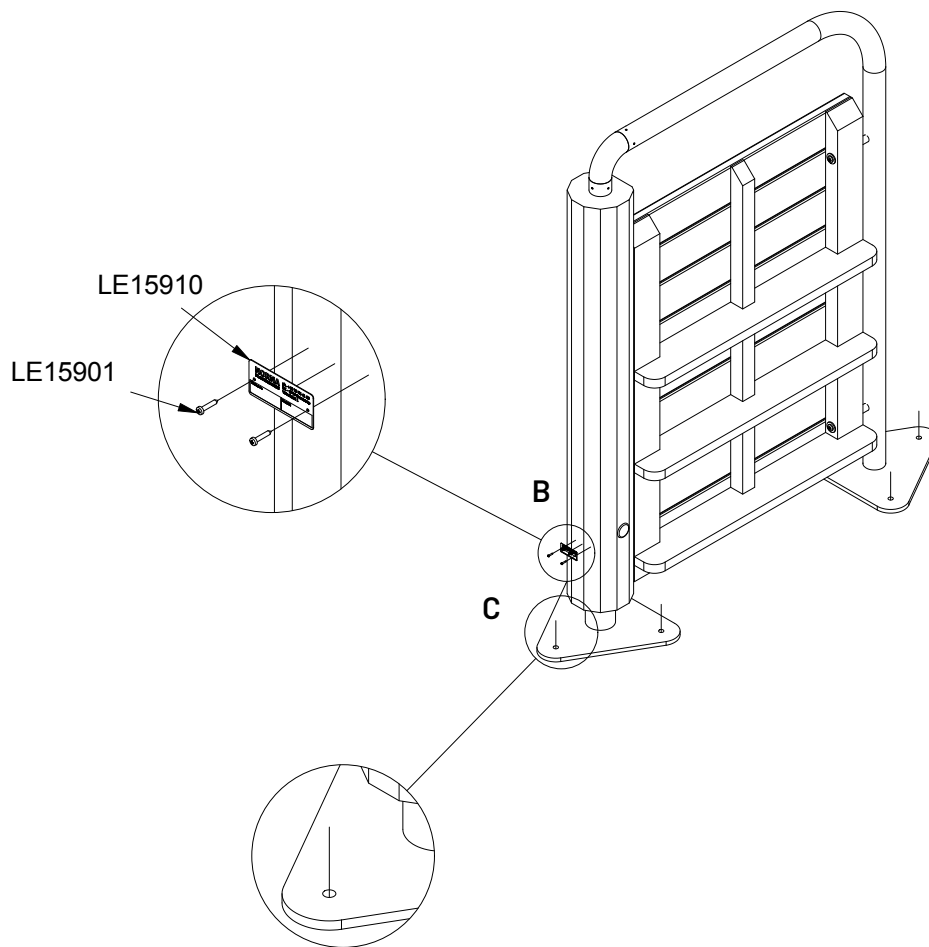

1

3,5h

11m²

4,2x3,2x1,6 m

~84 kg

146x156x39 cm

80 kg

Parts List		
QTY	PART NO	DESCRIP.
1	D11476	Role play, No.1
2	LE15901	3x16, PH
1	LE15910	Name tag
6	LE16406	10x85 mm