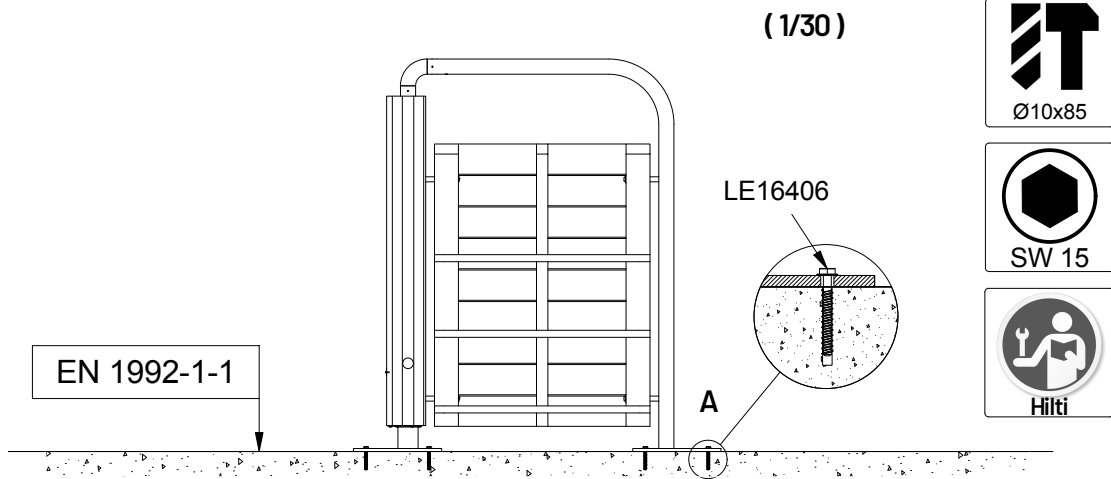

1

3,5h

11m²

4,2x3,2x1,6 m

~84 kg

146x156x39 cm

80 kg

Parts List		
QTY	PART NO	DESCRIP.
1	D11476	Role play, No.1
2	LE15901	3x16, PH
1	LE15910	Name tag
6	LE16406	10x85 mm